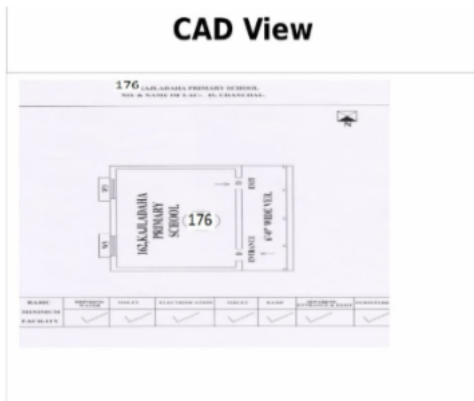

নির্বাচক নিবন্ধন আধিকারিকের স্বাক্ষর

Nazri Naksha

Google Map View

Polling Station Building Front View

Polling Station Front View

Cad View

Key MAP View

|   |                          |   |                          |  |                          |
|---|--------------------------|---|--------------------------|--|--------------------------|
| 1<br>নাম : রুবিনা খাতুন<br>স্বামীর নাম: ফারুক হোসেন<br>বাড়ির নং : n0028<br>বয়স : 45 লিঙ্গ : মহিলা | GRR3044633<br>ফটো উপলব্ধ | 2<br>নাম : জামালুদ্দিন<br>পিতার নাম: রিয়াজুদ্দিন<br>বাড়ির নং : n0077<br>বয়স : 72 লিঙ্গ : পুরুষ                   | GRR0397380<br>ফটো উপলব্ধ | 3<br>নাম : মোহাম্মদ নূর জামাল<br>পিতার নাম: কবীরুদ্দিন<br>বাড়ির নং : n0113<br>বয়স : 45 লিঙ্গ : পুরুষ | GRR2650240<br>ফটো উপলব্ধ |
| 4<br>নাম : আলমগীর<br>পিতার নাম: মজিবুদ্দিন<br>বাড়ির নং : n0108<br>বয়স : 30 লিঙ্গ : পুরুষ          | IQR1078849<br>ফটো উপলব্ধ | 5<br>নাম : মোসা আনার কলি খাতুন<br>স্বামীর নাম: সাঈয়্যার হোসেন<br>বাড়ির নং : n0036<br>বয়স : 30 লিঙ্গ : মহিলা      | IQR1276120<br>ফটো উপলব্ধ | 6<br>নাম : শরিফুল আলম<br>পিতার নাম: মারুফ হোসেন<br>বাড়ির নং : 00<br>বয়স : 28 লিঙ্গ : পুরুষ           | IQR1276104<br>ফটো উপলব্ধ |
| 7<br>নাম : সোবিজান<br>স্বামীর নাম: মজিবুর<br>বাড়ির নং : n0078<br>বয়স : 67 লিঙ্গ : মহিলা           | GRR0398784<br>ফটো উপলব্ধ | 8<br>নাম : ইসরাইল<br>পিতার নাম: রববুল<br>বাড়ির নং : n0035<br>বয়স : 57 লিঙ্গ : পুরুষ                               | GRR0398990<br>ফটো উপলব্ধ | 9<br>নাম : রিনা খাতুন (বিবি)<br>স্বামীর নাম: জয়নাল<br>বাড়ির নং : 26<br>বয়স : 35 লিঙ্গ : মহিলা       | IQR0440826<br>ফটো উপলব্ধ |
| 10<br>নাম : টুটুল আলী<br>পিতার নাম: নজরুল ইসলাম<br>বাড়ির নং : n0057<br>বয়স : 32 লিঙ্গ : পুরুষ     | IQR0803726<br>ফটো উপলব্ধ | 11<br>নাম : ককসানা পারভীন<br>স্বামীর নাম: হেলাল<br>বাড়ির নং : 001<br>বয়স : 22 লিঙ্গ : মহিলা                       | IQR1934819<br>ফটো উপলব্ধ | 12<br>নাম : অঙ্গুরি খাতুন<br>মায়ের নাম: রোকেনা খাতুন<br>বাড়ির নং : এন0099<br>বয়স : 24 লিঙ্গ : মহিলা | IQR1934389<br>ফটো উপলব্ধ |
| 13<br>নাম : মিনসারুল হক<br>পিতার নাম: আজিজুদ্দিন<br>বাড়ির নং : n0055<br>বয়স : 35 লিঙ্গ : পুরুষ    | IQR0581736<br>ফটো উপলব্ধ | 14<br>নাম : মমিনা<br>স্বামীর নাম: নজরুল ইসলাম<br>বাড়ির নং : n0057<br>বয়স : 57 লিঙ্গ : মহিলা                       | GRR0398297<br>ফটো উপলব্ধ | 15<br>নাম : মোহেন্দীফা<br>স্বামীর নাম: ইদ্রিশ আলি<br>বাড়ির নং : n0063<br>বয়স : 60 লিঙ্গ : মহিলা      | GRR1714310<br>ফটো উপলব্ধ |
| 16<br>নাম : বিলকিশ বিবি<br>স্বামীর নাম: সলিমুদ্দিন<br>বাড়ির নং : n0108<br>বয়স : 41 লিঙ্গ : মহিলা  | GRR2650356<br>ফটো উপলব্ধ | 17<br>নাম : সাহাবুদ্দিন আহাম্মেদ<br>পিতার নাম: নাজিমুদ্দিন আহাম্মেদ<br>বাড়ির নং : n0001<br>বয়স : 54 লিঙ্গ : পুরুষ | GRR0398438<br>ফটো উপলব্ধ | 18<br>নাম : মোতলেবা খাতুন বিবি<br>স্বামীর নাম: আমজাদ আলী<br>বাড়ির নং : 34<br>বয়স : 30 লিঙ্গ : মহিলা  | IQR1677244<br>ফটো উপলব্ধ |
| 19<br>নাম : আনসার আলী<br>পিতার নাম: দিল্লীমুদ্দিন<br>বাড়ির নং : n0122<br>বয়স : 41 লিঙ্গ : পুরুষ   | IQR0581819<br>ফটো উপলব্ধ | 20<br>নাম : বেলাল<br>পিতার নাম: ইলিয়াস<br>বাড়ির নং : n0117<br>বয়স : 34 লিঙ্গ : পুরুষ                             | IQR0803783<br>ফটো উপলব্ধ | 21<br>নাম : মহসিনা বিবি<br>স্বামীর নাম: জহুর আহম্মাদ<br>বাড়ির নং : n0006<br>বয়স : 61 লিঙ্গ : মহিলা   | GRR0398131<br>ফটো উপলব্ধ |
| 22<br>নাম : মোজাম্মেল<br>পিতার নাম: পাচু<br>বাড়ির নং : n0004<br>বয়স : 68 লিঙ্গ : পুরুষ            | GRR1714096<br>ফটো উপলব্ধ | 23<br>নাম : সেফালি বিবি<br>স্বামীর নাম: আনওয়ারুল<br>বাড়ির নং : n0006<br>বয়স : 35 লিঙ্গ : মহিলা                   | IQR1078575<br>ফটো উপলব্ধ | 24<br>নাম : মিনসারুল হক<br>পিতার নাম: কবীরুদ্দিন<br>বাড়ির নং : n0113<br>বয়স : 43 লিঙ্গ : পুরুষ       | IQR0699397<br>ফটো উপলব্ধ |
| 25<br>নাম : আব্দুল আলী<br>পিতার নাম: সৈয়দুল মন্জল<br>বাড়ির নং : n0005<br>বয়স : 65 লিঙ্গ : পুরুষ  | GRR0396812<br>ফটো উপলব্ধ | 26<br>নাম : বিলকিশ খাতুন (বিবি)<br>স্বামীর নাম: মান্নান<br>বাড়ির নং : n0097<br>বয়স : 37 লিঙ্গ : মহিলা             | IQR0700237<br>ফটো উপলব্ধ | 27<br>নাম : নিজামুদ্দিন<br>পিতার নাম: সাবিরুদ্দিন<br>বাড়ির নং : n0113<br>বয়স : 67 লিঙ্গ : পুরুষ      | GRR0397703<br>ফটো উপলব্ধ |
| 28<br>নাম : হালিম<br>পিতার নাম: আবেদ<br>বাড়ির নং : n0104<br>বয়স : 32 লিঙ্গ : পুরুষ                | IQR0803841<br>ফটো উপলব্ধ | 29<br>নাম : সখিরুদ্দিন আহাম্মেদ<br>পিতার নাম: মসিরুদ্দিন আহাম্মেদ<br>বাড়ির নং : 107<br>বয়স : 55 লিঙ্গ : পুরুষ     | IQR0440842<br>ফটো উপলব্ধ | 30<br>নাম : নুরেসা খাতুন বিবি<br>স্বামীর নাম: আমিনুল হক<br>বাড়ির নং : 012<br>বয়স : 34 লিঙ্গ : মহিলা  | IQR1677210<br>ফটো উপলব্ধ |