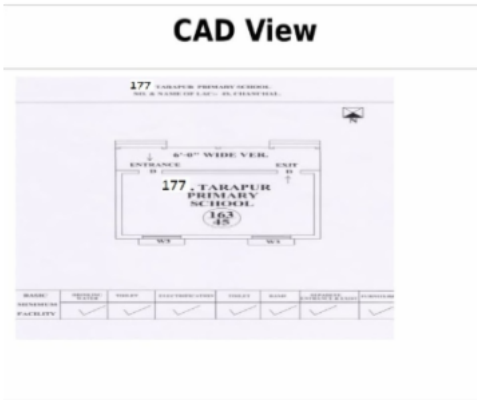

নির্বাচক নিবন্ধন আধিকারিকের স্বাক্ষর

Nazri Naksha

Google Map View

Polling Station Building Front View

Polling Station Front View

Cad View

Key MAP View

1 নাম : পূজা সাহা স্বামীর নাম: ঝনু সাহা বাড়ির নং : 35 বয়স : 31 লিঙ্গ : মহিলা	IQR1674233 ফটো উপলব্ধ	2 নাম : মোহাঃ মাসিরুল পিতার নাম: রমজান আলী বাড়ির নং : n0188 বয়স : 33 লিঙ্গ : পুরুষ	IQR1201136 ফটো উপলব্ধ	3 নাম : মিঠুন সাহা পিতার নাম: মনু চন্দ্র সাহা বাড়ির নং : n0021 বয়স : 44 লিঙ্গ : পুরুষ	GRR2951846 ফটো উপলব্ধ
4 নাম : সাবেরুল হোসেন পিতার নাম: ডাঃ উর রহমান বাড়ির নং : নং 0083 বয়স : 25 লিঙ্গ : পুরুষ	IQR1789734 ফটো উপলব্ধ	5 নাম : সফিকুল আলম পিতার নাম: উম্মেদুদ্দিন সেখ বাড়ির নং : n0009 বয়স : 34 লিঙ্গ : পুরুষ	IQR0700500 ফটো উপলব্ধ	6 নাম : রবিউল ইসলাম পিতার নাম: উম্মেদুদ্দিন সেখ বাড়ির নং : n0009 বয়স : 31 লিঙ্গ : পুরুষ	IQR1078997 ফটো উপলব্ধ
7 নাম : মহেশ্বর সাহা পিতার নাম: নিমাই সাহা বাড়ির নং : 16 বয়স : 25 লিঙ্গ : পুরুষ	IQR1739325 ফটো উপলব্ধ	8 নাম : মেহেন্দী খাতুন স্বামীর নাম: কাদের আলী বাড়ির নং : n0045 বয়স : 38 লিঙ্গ : মহিলা	IQR0681726 ফটো উপলব্ধ	9 নাম : মহাম্মদ আলি পিতার নাম: সুইফুদ্দিন আহমমদ বাড়ির নং : 25 বয়স : 45 লিঙ্গ : পুরুষ	IQR0326736 ফটো উপলব্ধ
10 নাম : জয়দেব সাহা পিতার নাম: যোগেন্দ্র সাহা বাড়ির নং : n0015 বয়স : 71 লিঙ্গ : পুরুষ	GRR2662013 ফটো উপলব্ধ	11 নাম : সামসুন নেহার স্বামীর নাম: রাজু আলম বাড়ির নং : নং0190 বয়স : 29 লিঙ্গ : মহিলা	IQR1771195 ফটো উপলব্ধ	12 নাম : ওসামা পিতার নাম: মনসুর আলী বাড়ির নং : নং0106 বয়স : 23 লিঙ্গ : পুরুষ	IQR1771245 ফটো উপলব্ধ
13 নাম : মোসাঃ আসমা তুরা খাতুন স্বামীর নাম: আকিল হামিদ বাড়ির নং : n0005 বয়স : 64 লিঙ্গ : মহিলা	GRR0435206 ফটো উপলব্ধ	14 নাম : জাহাঙ্গির আলম পিতার নাম: তসরিফ আলি বাড়ির নং : 133 বয়স : 23 লিঙ্গ : পুরুষ	IQR1760289 ফটো উপলব্ধ	15 নাম : আরিফজ্জ জামান পিতার নাম: মুরুল আলি বাড়ির নং : 0090 বয়স : 23 লিঙ্গ : পুরুষ	IQR1760313 ফটো উপলব্ধ
16 নাম : আরিফুদ্দীন পিতার নাম: রকানী বাড়ির নং : নং0119 বয়স : 25 লিঙ্গ : পুরুষ	IQR1789064 ফটো উপলব্ধ	17 নাম : আরিফ হুসেন পিতার নাম: সুইম মুহাম্মদ বাড়ির নং : নং 0104 বয়স : 24 লিঙ্গ : পুরুষ	IQR1792191 ফটো উপলব্ধ	18 নাম : মসরুফা বিবি স্বামীর নাম: মোহাম্মদ উমেদ আলি বাড়ির নং : n0006 বয়স : 57 লিঙ্গ : মহিলা	GRR0435149 ফটো উপলব্ধ
19 নাম : রশিদ আলি পিতার নাম: উম্মেদুদ্দিন সেখ বাড়ির নং : n0009 বয়স : 30 লিঙ্গ : পুরুষ	IQR1276286 ফটো উপলব্ধ	20 নাম : মুক্তি খাতুন স্বামীর নাম: ফেনারুল হক বাড়ির নং : n0183 বয়স : 32 লিঙ্গ : মহিলা	IQR1078963 ফটো উপলব্ধ	21 নাম : রেজিনা বিবি স্বামীর নাম: মনসুর রহমান বাড়ির নং : n0006 বয়স : 35 লিঙ্গ : মহিলা	IQR0582098 ফটো উপলব্ধ
22 নাম : মনু চন্দ্র সাহা পিতার নাম: নগেন্দ্র নাথ সাহা বাড়ির নং : n0021 বয়স : 72 লিঙ্গ : পুরুষ	GRR0435503 ফটো উপলব্ধ	23 নাম : রুম্পি রাজবনংশী স্বামীর নাম: রাধেশ্যাম সাহা বাড়ির নং : নং 0039 বয়স : 24 লিঙ্গ : মহিলা	IQR1790674 ফটো উপলব্ধ	24 নাম : ফারহাত বানু স্বামীর নাম: ফারহাদ আলি বাড়ির নং : n0042 বয়স : 40 লিঙ্গ : মহিলা	GRR3055761 ফটো উপলব্ধ
25 নাম : রেসমা খাতুন স্বামীর নাম: কাশিম আলি বাড়ির নং : n0252 বয়স : 28 লিঙ্গ : মহিলা	IQR1493618 ফটো উপলব্ধ	26 নাম : সাবির আলী পিতার নাম: মুইউদ্দিন বাড়ির নং : নং 006 বয়স : 50 লিঙ্গ : পুরুষ	IQR1789007 ফটো উপলব্ধ	27 নাম : মোহাঃ উমেদ আলী পিতার নাম: যেসরুদ্দিন বাড়ির নং : n0006 বয়স : 66 লিঙ্গ : পুরুষ	GRR0435131 ফটো উপলব্ধ
28 নাম : মিনি খাতুন পিতার নাম: কামালুদ্দিন আহমমদ বাড়ির নং : নো 004 বয়স : 37 লিঙ্গ : মহিলা	GRR3031697 ফটো উপলব্ধ	29 নাম : গীতা খাতুন স্বামীর নাম: রাজু মহম্মদ বাড়ির নং : নং 0138 বয়স : 30 লিঙ্গ : মহিলা	IQR1788959 ফটো উপলব্ধ	30 নাম : জুলি বিবি স্বামীর নাম: মঞ্জুর আলম বাড়ির নং : নং 0137 বয়স : 24 লিঙ্গ : মহিলা	IQR1789833 ফটো উপলব্ধ