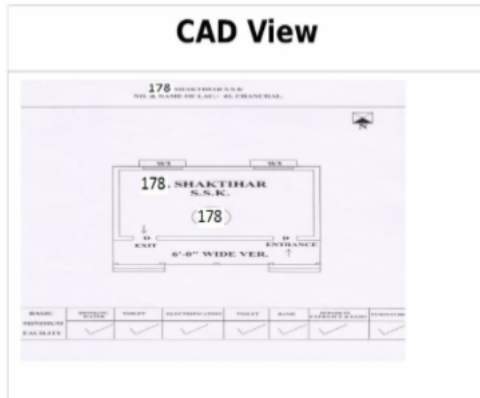

নির্বাচক নিবন্ধন আধিকারিকের স্বাক্ষর

Nazri Naksha

Google Map View

Polling Station Building Front View

Polling Station Front View

Cad View

Key MAP View

1 নাম : মহাম্মদ হোসেন পিতার নাম : সৈয়দ আমরুল আলী বাড়ির নং : n0050 বয়স : 57 লিঙ্গ : পুরুষ	IQR1738038 ফটো উপলব্ধ	2 নাম : পিউ মন্ডল সাহা স্বামীর নাম : ভরত সাহা বাড়ির নং : নং 114 বয়স : 25 লিঙ্গ : মহিলা	IQR1848779 ফটো উপলব্ধ	3 নাম : সাবিনা বিবি স্বামীর নাম : নজরুল ইসলাম বাড়ির নং : 78 বয়স : 28 লিঙ্গ : মহিলা	IQR1671049 ফটো উপলব্ধ
4 নাম : সেতারা বিবি স্বামীর নাম : ইয়াকুব আলী বাড়ির নং : n0003 বয়স : 40 লিঙ্গ : মহিলা	GRR2856797 ফটো উপলব্ধ	5 নাম : মিনসারি খাতুন স্বামীর নাম : জাহাঙ্গীর আলম বাড়ির নং : নং 0216 বয়স : 24 লিঙ্গ : মহিলা	IQR1795947 ফটো উপলব্ধ	6 নাম : গোলাম মোস্তাফিজ পিতার নাম : গোলাম রব্বানী বাড়ির নং : n0035 বয়স : 37 লিঙ্গ : পুরুষ	IQR0328518 ফটো উপলব্ধ
7 নাম : সাবিনা খাতুন পিতার নাম : হামেদ আলি বাড়ির নং : নং 0000 বয়স : 24 লিঙ্গ : মহিলা	IQR1792993 ফটো উপলব্ধ	8 নাম : মমতাজ কাদেরীন পিতার নাম : আহমেদ হাসান বাড়ির নং : NO06 বয়স : 25 লিঙ্গ : মহিলা	IQR1715614 ফটো উপলব্ধ	9 নাম : বেলাল হোসেন পিতার নাম : উদ্দিন বাড়ির নং : NO076 বয়স : 33 লিঙ্গ : পুরুষ	IQR1699297 ফটো উপলব্ধ
10 নাম : মাফুজ পিতার নাম : তাজমুল বাড়ির নং : 65 বয়স : 25 লিঙ্গ : পুরুষ	IQR1674134 ফটো উপলব্ধ	11 নাম : হাসিদুর ওয়ারসি পিতার নাম : মারুফ আলি বাড়ির নং : নং 0045 বয়স : 23 লিঙ্গ : পুরুষ	IQR1792423 ফটো উপলব্ধ	12 নাম : মরতোজ আলম পিতার নাম : আকালু বাড়ির নং : n0027 বয়স : 33 লিঙ্গ : পুরুষ	IQR0804138 ফটো উপলব্ধ
13 নাম : নাজিমুল হক পিতার নাম : জায়েদ জাবেদ আলি বাড়ির নং : n0003 বয়স : 46 লিঙ্গ : পুরুষ	IQR1714583 ফটো উপলব্ধ	Q 14 নাম : রিমা দাস স্বামীর নাম : নিমাই দাস বাড়ির নং : নং 554 বয়স : 23 লিঙ্গ : মহিলা	IQR1910983 ফটো উপলব্ধ	15 নাম : রফিকুল আলম পিতার নাম : সাফাতুল্লা সেখ বাড়ির নং : n0011 বয়স : 42 লিঙ্গ : পুরুষ	GRR2656700 ফটো উপলব্ধ
16 নাম : মালেকা বিবি স্বামীর নাম : আশেউর রহমান বাড়ির নং : n0016 বয়স : 41 লিঙ্গ : মহিলা	GRR2856813 ফটো উপলব্ধ	17 নাম : নুরুল আলম পিতার নাম : মুনিরুদ্দিন বাড়ির নং : n0005 বয়স : 30 লিঙ্গ : পুরুষ	IQR1177633 ফটো উপলব্ধ	18 নাম : সফিকুল আলম পিতার নাম : মুনিরুদ্দিন বাড়ির নং : n0005 বয়স : 40 লিঙ্গ : পুরুষ	IQR0328773 ফটো উপলব্ধ
19 নাম : রহিমা স্বামীর নাম : কারী গোলাম মোস্তাফা বাড়ির নং : n0060 বয়স : 70 লিঙ্গ : মহিলা	IQR1599786 ফটো উপলব্ধ	20 নাম : মোহেরুন স্বামীর নাম : সাজিদুল রহমান বাড়ির নং : n0048 বয়স : 57 লিঙ্গ : মহিলা	IQR1738608 ফটো উপলব্ধ	21 নাম : দানেশ পিতার নাম : মুনিরুদ্দিন বাড়ির নং : n0029 বয়স : 62 লিঙ্গ : পুরুষ	IQR1598614 ফটো উপলব্ধ
22 নাম : রুকশার নাসরীন স্বামীর নাম : মোবারক হোসেন বাড়ির নং : NO0165 বয়স : 26 লিঙ্গ : মহিলা	IQR1699206 ফটো উপলব্ধ	23 নাম : মাজেদুর রহমান পিতার নাম : চাদ মহাম্মদ বাড়ির নং : n0056 বয়স : 70 লিঙ্গ : পুরুষ	IQR1960863 ফটো উপলব্ধ	24 নাম : ইলিয়াশ আলী পিতার নাম : আব্দুল বারেক বাড়ির নং : n0031 বয়স : 33 লিঙ্গ : পুরুষ	IQR0935965 ফটো উপলব্ধ
25 নাম : বিলকিশ খাতুন পিতার নাম : উম্মেদুল হোসেন বাড়ির নং : n0010 বয়স : 33 লিঙ্গ : মহিলা	IQR0935957 ফটো উপলব্ধ	26 নাম : মোকলেসুর রহমান পিতার নাম : উম্মেদুল হোসেন বাড়ির নং : n0030 বয়স : 54 লিঙ্গ : পুরুষ	GRR0416578 ফটো উপলব্ধ	27 নাম : ফাইজুল রহমান পিতার নাম : আজিজুর রহমান বাড়ির নং : n0058 বয়স : 40 লিঙ্গ : পুরুষ	GRR2658177 ফটো উপলব্ধ
28 নাম : হাসানুজ্জামান পিতার নাম : আব্দুল হানিফ বাড়ির নং : n0053 বয়স : 35 লিঙ্গ : পুরুষ	IQR0466151 ফটো উপলব্ধ	29 নাম : মহঃ মহসিন পিতার নাম : জায়েদ বাড়ির নং : n0003 বয়স : 60 লিঙ্গ : পুরুষ	IQR1736917 ফটো উপলব্ধ	30 নাম : শাহাজাদী খাতুন স্বামীর নাম : মোসলেমউদ্দিন বাড়ির নং : 09 বয়স : 31 লিঙ্গ : মহিলা	IQR1661602 ফটো উপলব্ধ