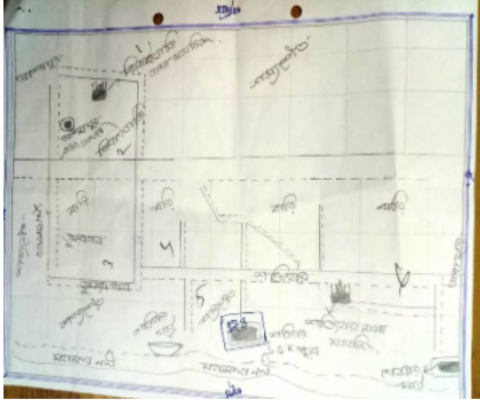

Nazri Naksha