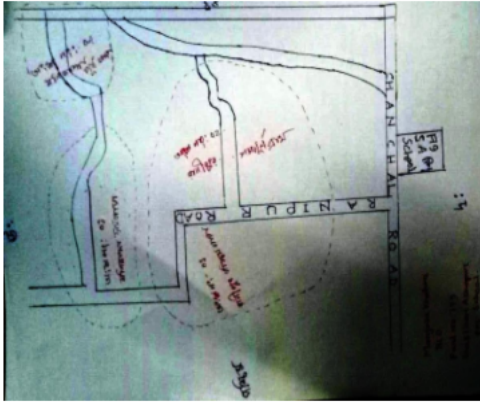

Nazri Naksha