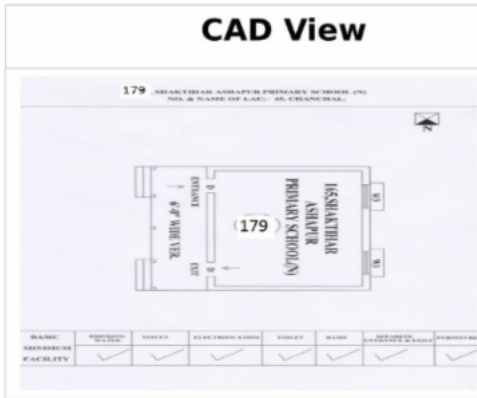

নির্বাচক নিবন্ধন আধিকারিকের স্বাক্ষর

Nazri Naksha

Google Map View

Polling Station Building Front View

Polling Station Front View

Cad View

Key MAP View

1 নাম : পুতুল পিতার নাম : জাহেদ বাড়ির নং : 00 বয়স : 46 লিঙ্গ : পুরুষ	GRR2661429 ফটো উপলব্ধ	2 নাম : আসমা বিবি স্বামীর নাম : আলওয়ারুল বাড়ির নং : n0027 বয়স : 39 লিঙ্গ : মহিলা	IQR0584458 ফটো উপলব্ধ	3 নাম : সামিনা খাতুন পিতার নাম : সফিকুদ্দিন বাড়ির নং : n0128 বয়স : 30 লিঙ্গ : মহিলা	IQR1404722 ফটো উপলব্ধ
4 নাম : জামালুদ্দিন পিতার নাম : সফিকুদ্দিন বাড়ির নং : n0027 বয়স : 58 লিঙ্গ : পুরুষ	GRR0434233 ফটো উপলব্ধ	5 নাম : রাজ পিতার নাম : আজাদ আলী বাড়ির নং : নং 057 বয়স : 23 লিঙ্গ : পুরুষ	IQR1834563 ফটো উপলব্ধ	6 নাম : ভাইনুদ্দিন পিতার নাম : তয়ফত আলি বাড়ির নং : n0015 বয়স : 63 লিঙ্গ : পুরুষ	IQR1587674 ফটো উপলব্ধ
7 নাম : বিলকিশ পারভীন স্বামীর নাম : মকিমুদ্দিন বাড়ির নং : n0133 বয়স : 28 লিঙ্গ : মহিলা	IQR1418995 ফটো উপলব্ধ	8 নাম : আনুয়ার আলি পিতার নাম : সিরাজুদ্দিন বাড়ির নং : n0010 বয়স : 46 লিঙ্গ : পুরুষ	GRR2661197 ফটো উপলব্ধ	9 নাম : মকিমুদ্দিন পিতার নাম : আলতািব বাড়ির নং : n0043 বয়স : 38 লিঙ্গ : পুরুষ	IQR0701789 ফটো উপলব্ধ
10 নাম : মহসিন আলি পিতার নাম : সফিকুদ্দিন বাড়ির নং : n0037 বয়স : 46 লিঙ্গ : পুরুষ	GRR2661387 ফটো উপলব্ধ	11 নাম : মুন্না হোসেন পিতার নাম : আলী ল রহমান বাড়ির নং : নং 0096 বয়স : 23 লিঙ্গ : পুরুষ	IQR1800119 ফটো উপলব্ধ	12 নাম : শাজাহান আক্তা পিতার নাম : জামিল বাড়ির নং : n0027 বয়স : 34 লিঙ্গ : পুরুষ	IQR0936542 ফটো উপলব্ধ
13 নাম : পায়েল খাতুন স্বামীর নাম : সাজাহান আলি বাড়ির নং : পশ্চিমপাড়া বয়স : 23 লিঙ্গ : মহিলা	IQR1935519 ফটো উপলব্ধ	14 নাম : আনেশা বিবি স্বামীর নাম : আলিমুল সোহ বাড়ির নং : n0013 বয়স : 54 লিঙ্গ : মহিলা	IQR1741891 ফটো উপলব্ধ	15 নাম : মজিনা বিবি স্বামীর নাম : নৌসাদ বাড়ির নং : নং 000 বয়স : 52 লিঙ্গ : মহিলা	IQR1798388 ফটো উপলব্ধ
16 নাম : সিরিনা পারভীন স্বামীর নাম : রাকিব আলি বাড়ির নং : নাং 0003 বয়স : 24 লিঙ্গ : মহিলা	IQR1798446 ফটো উপলব্ধ	17 নাম : মনজুর আলম পিতার নাম : রেজ্জাক আলি বাড়ির নং : নং 0095 বয়স : 24 লিঙ্গ : পুরুষ	IQR1794247 ফটো উপলব্ধ	18 নাম : রুমা খাতুন স্বামীর নাম : সরিফুল আলি বাড়ির নং : নং 0021 বয়স : 30 লিঙ্গ : মহিলা	IQR1799766 ফটো উপলব্ধ
19 নাম : পুলি বিবি স্বামীর নাম : আনুয়ারুল হক বাড়ির নং : n0043 বয়স : 45 লিঙ্গ : মহিলা	IQR1080100 ফটো উপলব্ধ	20 নাম : সাহেব আলী পিতার নাম : মহাম্মদ বাড়ির নং : n0107 বয়স : 36 লিঙ্গ : পুরুষ	IQR0701540 ফটো উপলব্ধ	21 নাম : মনোয়ারা অন্যান্য : খতীব বাড়ির নং : n0024 বয়স : 58 লিঙ্গ : পুরুষ	GRR0434001 ফটো উপলব্ধ
22 নাম : সাহাজান আক্তা পিতার নাম : মনিরুল হক বাড়ির নং : n0007 বয়স : 32 লিঙ্গ : পুরুষ	IQR1177849 ফটো উপলব্ধ	23 নাম : মহিরুদ্দিন পিতার নাম : সমর আলি বাড়ির নং : n0015 বয়স : 55 লিঙ্গ : পুরুষ	IQR1576032 ফটো উপলব্ধ	24 নাম : সহিদ আলি পিতার নাম : মেরিকুদ্দিন বাড়ির নং : n0023 বয়স : 62 লিঙ্গ : পুরুষ	IQR1689405 ফটো উপলব্ধ
25 নাম : সিরিনা খাতুন পিতার নাম : সফিকু আলি বাড়ির নং : n0129 বয়স : 28 লিঙ্গ : মহিলা	IQR1404730 ফটো উপলব্ধ	26 নাম : রকিয়া বিবি স্বামীর নাম : আলিমুল আলী বাড়ির নং : n0015 বয়স : 37 লিঙ্গ : মহিলা	IQR1277185 ফটো উপলব্ধ	27 নাম : আব্দুল সামাদ পিতার নাম : হাইনুদ্দিন বাড়ির নং : নং 0039 বয়স : 40 লিঙ্গ : পুরুষ	IQR0337675 ফটো উপলব্ধ
28 নাম : রাজজাক পিতার নাম : আফি. মোহাম্মদ বাড়ির নং : n0042 বয়স : 66 লিঙ্গ : পুরুষ	IQR1580505 ফটো উপলব্ধ	29 নাম : নুরুল ইসলাম মায়ের নাম : নূর নেহার বাড়ির নং : n0035 বয়স : 38 লিঙ্গ : পুরুষ	IQR0936716 ফটো উপলব্ধ	30 নাম : সোহেল আলি পিতার নাম : জামশাদ আলি বাড়ির নং : নং 0215 বয়স : 21 লিঙ্গ : পুরুষ	IQR1893312 ফটো উপলব্ধ