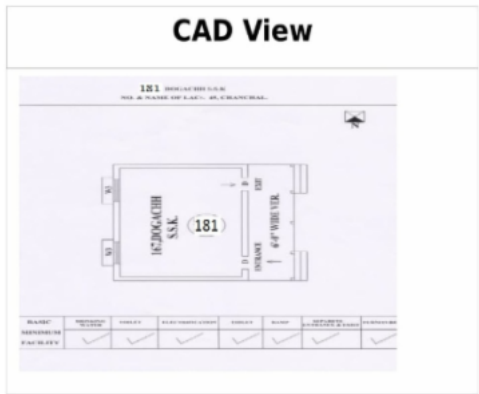

নির্বাচক নিবন্ধন আধিকারিকের স্বাক্ষর

Nazri Naksha

Google Map View

Polling Station Building Front View

Polling Station Front View

Cad View

Key MAP View

1 নাম : রবিউল পিতার নাম: পলিমহাম্মদ বাড়ির নং : n0086 বয়স : 36 লিঙ্গ : পুরুষ	IQR1278209 ফটো উপলব্ধ	2 নাম : রেজ্জাক পিতার নাম: আইনুদ্দিন বাড়ির নং : n0234 বয়স : 45 লিঙ্গ : পুরুষ	GRR2647667 ফটো উপলব্ধ	3 নাম : মোহাম্মদ সামাউন আলি পিতার নাম: সরিফ আলি বাড়ির নং : নং88 বয়স : 20 লিঙ্গ : পুরুষ	IQR1940733 ফটো উপলব্ধ
4 নাম : সাহারানী খাতুন স্বামীর নাম: হাসেন আলী বাড়ির নং : নং 54 বয়স : 28 লিঙ্গ : মহিলা	IQR1320233 ফটো উপলব্ধ	5 নাম : বেবী খাতুন পিতার নাম: আমিরুদ্দিন বাড়ির নং : 124 বয়স : 32 লিঙ্গ : মহিলা	IQR1113455 ফটো উপলব্ধ	6 নাম : রুবা খাতুন পিতার নাম: সাইদুর রহমান বাড়ির নং : n0141 বয়স : 33 লিঙ্গ : মহিলা	IQR1080746 ফটো উপলব্ধ
7 নাম : টুলি বিবি স্বামীর নাম: আমিরুদ্দিন বাড়ির নং : n0008 বয়স : 55 লিঙ্গ : মহিলা	IQR1758390 ফটো উপলব্ধ	8 নাম : মাসুদা খাতুন স্বামীর নাম: গুল মহাম্মদ বাড়ির নং : নং 105 বয়স : 25 লিঙ্গ : মহিলা	IQR1791136 ফটো উপলব্ধ	9 নাম : সামাদ পিতার নাম: তকবর বাড়ির নং : n0175 বয়স : 75 লিঙ্গ : পুরুষ	IQR1588490 ফটো উপলব্ধ
10 নাম : তাহুরা খাতুন স্বামীর নাম: শেখ ইনতাজ হোসেন বাড়ির নং : n0078 বয়স : 61 লিঙ্গ : মহিলা	IQR1591551 ফটো উপলব্ধ	11 নাম : মোহাম্মদ আব্দুল্লাহ ইসলাম পিতার নাম: নূরজামাল বাড়ির নং : n0019 বয়স : 44 লিঙ্গ : পুরুষ	GRR2657997 ফটো উপলব্ধ	12 নাম : মাবুদা বিবি স্বামীর নাম: সাইদুর বাড়ির নং : n0124 বয়স : 60 লিঙ্গ : মহিলা	IQR1732718 ফটো উপলব্ধ
13 নাম : মনজুরা বিবি স্বামীর নাম: জিনুদ্দিন হোসেন বাড়ির নং : n0107 বয়স : 51 লিঙ্গ : মহিলা	IQR1596782 ফটো উপলব্ধ	14 নাম : রোহিত আলি পিতার নাম: মাসিরুল বাড়ির নং : N00582 বয়স : 25 লিঙ্গ : পুরুষ	IQR1712025 ফটো উপলব্ধ	15 নাম : আব্দুর রহিম পিতার নাম: রিয়াজুদ্দিন বাড়ির নং : n0079 বয়স : 58 লিঙ্গ : পুরুষ	IQR1729656 ফটো উপলব্ধ
16 নাম : রাহেলা স্বামীর নাম: গনি মোহাম্মদ বাড়ির নং : n0086 বয়স : 60 লিঙ্গ : মহিলা	IQR1581263 ফটো উপলব্ধ	17 নাম : সাবেদা বিবি স্বামীর নাম: মফিজুদ্দিন বাড়ির নং : n0168 বয়স : 69 লিঙ্গ : মহিলা	IQR1593326 ফটো উপলব্ধ	18 নাম : মুক্তার আলম পিতার নাম: সাহিদ মণ্ডল বাড়ির নং : n0087 বয়স : 46 লিঙ্গ : পুরুষ	GRR1960590 ফটো উপলব্ধ
19 নাম : জিনতুল হোসেন পিতার নাম: ইয়াকুব আলি বাড়ির নং : n0107 বয়স : 66 লিঙ্গ : পুরুষ	IQR1595834 ফটো উপলব্ধ	20 নাম : কবিজান বিবি স্বামীর নাম: আমিরুদ্দিন বাড়ির নং : n0042 বয়স : 62 লিঙ্গ : মহিলা	IQR1606433 ফটো উপলব্ধ	21 নাম : বিউটি খাতুন স্বামীর নাম: শেখ মিঠু বাড়ির নং : n0100 বয়স : 36 লিঙ্গ : মহিলা	IQR0583351 ফটো উপলব্ধ
22 নাম : মিনাজ আলি পিতার নাম: আমির আলি বাড়ির নং : নং045 বয়স : 25 লিঙ্গ : পুরুষ	IQR1883792 ফটো উপলব্ধ	23 নাম : সাইফুল হক পিতার নাম: মহাম্মদ হোসেন বাড়ির নং : n0060 বয়স : 38 লিঙ্গ : পুরুষ	IQR0701177 ফটো উপলব্ধ	24 নাম : সাহানারা খাতুন স্বামীর নাম: মিনসার আলি বাড়ির নং : নং061 বয়স : 21 লিঙ্গ : মহিলা	IQR1883552 ফটো উপলব্ধ
25 নাম : সাবেরা খাতুন স্বামীর নাম: মহাঃকয়েস আলী বাড়ির নং : n0115 বয়স : 39 লিঙ্গ : মহিলা	IQR0583401 ফটো উপলব্ধ	26 নাম : মর্জিনা বিবি স্বামীর নাম: মুস্তাক আলি বাড়ির নং : n0087 বয়স : 36 লিঙ্গ : মহিলা	IQR0337063 ফটো উপলব্ধ	27 নাম : রেজাউল করিম পিতার নাম: সাদেক আলী বাড়ির নং : n0029 বয়স : 33 লিঙ্গ : পুরুষ	IQR0804369 ফটো উপলব্ধ
28 নাম : মানিফা বেওয়া স্বামীর নাম: কুদ্দুস আলি বাড়ির নং : n0161 বয়স : 46 লিঙ্গ : মহিলা	GRR2657856 ফটো উপলব্ধ	29 নাম : নজরুল ইসলাম পিতার নাম: আমিরুদ্দিন বাড়ির নং : n0168 বয়স : 54 লিঙ্গ : পুরুষ	IQR1577543 ফটো উপলব্ধ	30 নাম : মরজিনা খাতুন স্বামীর নাম: মোহাঃ আরিফ হোসেন বাড়ির নং : নং 545 বয়স : 25 লিঙ্গ : মহিলা	IQR1790971 ফটো উপলব্ধ