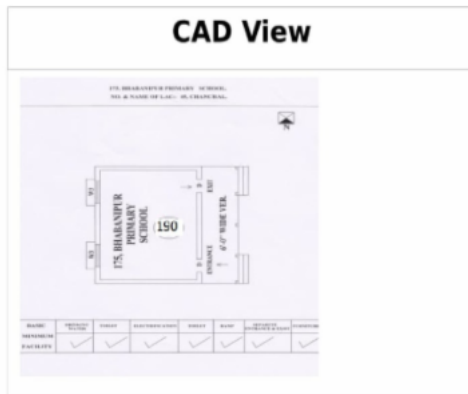

নির্বাচক নিবন্ধন আধিকারিকের স্বাক্ষর

Nazri Naksha

Google Map View

Polling Station Building Front View

Polling Station Front View

Cad View

Key MAP View

1 নাম : মানেফা বিবি স্বামীর নাম : নজরুল ইসলাম বাড়ির নং : n0011 বয়স : 57 লিঙ্গ : মহিলা	IQR1579317 ফটো উপলব্ধ	2 নাম : শিল্পী রায় স্বামীর নাম : চিত্তরঞ্জন দাস বাড়ির নং : 70 বয়স : 26 লিঙ্গ : মহিলা	IQR1711761 ফটো উপলব্ধ	3 নাম : সারজিনা বিবি স্বামীর নাম : মেরত আলি বাড়ির নং : n0003 বয়স : 42 লিঙ্গ : মহিলা	GRR2860179 ফটো উপলব্ধ
4 নাম : আরজিনা খাতুন স্বামীর নাম : হেলাল বাড়ির নং : 21 বয়স : 37 লিঙ্গ : মহিলা	IQR1723469 ফটো উপলব্ধ	5 নাম : আকতারী বিবি স্বামীর নাম : মুস্তাফা বাড়ির নং : n0006 বয়স : 45 লিঙ্গ : মহিলা	GRR2670743 ফটো উপলব্ধ	6 নাম : বিলকিস বিবি স্বামীর নাম : মহিদুর রহমান বাড়ির নং : n0006 বয়স : 44 লিঙ্গ : মহিলা	GRR2539179 ফটো উপলব্ধ
7 নাম : শেউলী খাতুন পিতার নাম : মাহিরুদ্দিন শেখ বাড়ির নং : 3 বয়স : 25 লিঙ্গ : মহিলা	IQR1721133 ফটো উপলব্ধ	8 নাম : মোহাঃ মিজানুর রহমান পিতার নাম : গোলাম রাব্বানী বাড়ির নং : N0020 বয়স : 25 লিঙ্গ : পুরুষ	IQR1566991 ফটো উপলব্ধ	9 নাম : হাসিনা বানু আনসারী স্বামীর নাম : মনিরুল ইসলাম বাড়ির নং : N0100 বয়স : 27 লিঙ্গ : মহিলা	IQR1567015 ফটো উপলব্ধ
10 নাম : সাবিরুদ্দিন পিতার নাম : জমিরুদ্দিন বাড়ির নং : n0001 বয়স : 61 লিঙ্গ : পুরুষ	IQR1745538 ফটো উপলব্ধ	11 নাম : সামিম হোসেন পিতার নাম : আনসার আলি বাড়ির নং : n0101 বয়স : 26 লিঙ্গ : পুরুষ	IQR1473305 ফটো উপলব্ধ	12 নাম : বেলালুদ্দিন আহাম্মেদ পিতার নাম : মাহিদুর রহমান বাড়ির নং : 06 বয়স : 26 লিঙ্গ : পুরুষ	IQR1720952 ফটো উপলব্ধ
13 নাম : তসলিমা বিবি স্বামীর নাম : কাসিরুদ্দিন বাড়ির নং : n0002 বয়স : 62 লিঙ্গ : মহিলা	IQR1688399 ফটো উপলব্ধ	14 নাম : জরিলা বিবি স্বামীর নাম : খোশ মহাম্মদ বাড়ির নং : n0006 বয়স : 67 লিঙ্গ : মহিলা	IQR1747575 ফটো উপলব্ধ	15 নাম : আলম পিতার নাম : সরিফুদ্দিন বাড়ির নং : 0065 বয়স : 28 লিঙ্গ : পুরুষ	IQR1516699 ফটো উপলব্ধ
16 নাম : মুস্তাফা পিতার নাম : খোস মহাম্মদ বাড়ির নং : n0006 বয়স : 47 লিঙ্গ : পুরুষ	IQR1747831 ফটো উপলব্ধ	17 নাম : মঞ্জুরী খাতুন স্বামীর নাম : মির্থন আলী বাড়ির নং : 177 বয়স : 24 লিঙ্গ : মহিলা	IQR1721034 ফটো উপলব্ধ	18 নাম : শাহানাজ বেগম স্বামীর নাম : লিটু আলী বাড়ির নং : 50 বয়স : 27 লিঙ্গ : মহিলা	IQR1725340 ফটো উপলব্ধ
19 নাম : মহিদুর রহমান পিতার নাম : খোস মহাম্মদ বাড়ির নং : n0006 বয়স : 29 লিঙ্গ : পুরুষ	IQR1576917 ফটো উপলব্ধ	20 নাম : কাশেম আলী পিতার নাম : সুদাত আলি বাড়ির নং : n0011 বয়স : 55 লিঙ্গ : পুরুষ	IQR1747716 ফটো উপলব্ধ	21 নাম : রামিসা খাতুন স্বামীর নাম : বেলালুদ্দিন আহাম্মেদ বাড়ির নং : 006 বয়স : 25 লিঙ্গ : মহিলা	IQR1737550 ফটো উপলব্ধ
22 নাম : মৌসুমী খাতুন স্বামীর নাম : হোসেন আলী বাড়ির নং : 02 বয়স : 25 লিঙ্গ : মহিলা	IQR1711894 ফটো উপলব্ধ	23 নাম : নজরুল ইসলাম পিতার নাম : সুদাত আলি বাড়ির নং : n0011 বয়স : 58 লিঙ্গ : মহিলা	IQR1679075 ফটো উপলব্ধ	24 নাম : দুলাল দাস পিতার নাম : পচু দাস বাড়ির নং : N0036 বয়স : 25 লিঙ্গ : পুরুষ	IQR1566975 ফটো উপলব্ধ
25 নাম : মিনারুল হক পিতার নাম : কাসিরুদ্দিন বাড়ির নং : 02 বয়স : 30 লিঙ্গ : পুরুষ	IQR1675842 ফটো উপলব্ধ	26 নাম : মনসুর আলি পিতার নাম : সবিরুদ্দিন বাড়ির নং : n0102 বয়স : 26 লিঙ্গ : পুরুষ	IQR1473313 ফটো উপলব্ধ	27 নাম : রেজাউল হক পিতার নাম : ইয়াসিন আলী বাড়ির নং : n0010 বয়স : 42 লিঙ্গ : পুরুষ	GRR2670735 ফটো উপলব্ধ
28 নাম : সুঞ্জুরা বিবি স্বামীর নাম : মোতল হক বাড়ির নং : 169 বয়স : 37 লিঙ্গ : মহিলা	IQR1711803 ফটো উপলব্ধ	29 নাম : সবেদা বিবি স্বামীর নাম : সাবিরুদ্দিন বাড়ির নং : n0001 বয়স : 57 লিঙ্গ : মহিলা	GRR2670750 ফটো উপলব্ধ	30 নাম : আজমিরা খাতুন স্বামীর নাম : মাহিদুর রহমান বাড়ির নং : নং 08 বয়স : 33 লিঙ্গ : মহিলা	RJJ1078245 ফটো উপলব্ধ