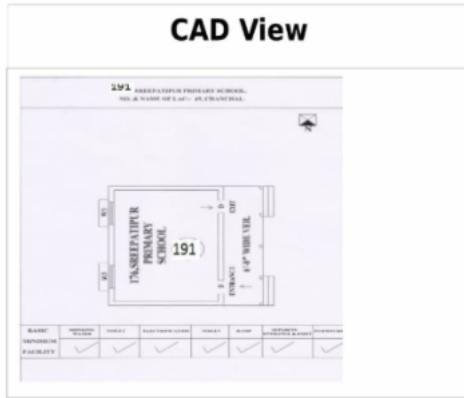

নির্বাচক নিবন্ধন আধিকারিকের স্বাক্ষর

Nazri Naksha

Google Map View

Polling Station Building Front View

Polling Station Front View

Cad View

Key MAP View

|  |            |            |  |            |            |  |            |            |
|--|------------|------------|--|------------|------------|--|------------|------------|
| 1  | IQR1678325 | ফটো উপলব্ধ | 2  | IQR1577923 | ফটো উপলব্ধ | 3  | IQR0592907 | ফটো উপলব্ধ |
| নাম : গোলাম রব্বানী<br>পিতার নাম: কেতাবুদ্দিন<br>বাড়ির নং : n0009<br>বয়স : 72 লিঙ্গ : পুরুষ      |            |            | নাম : সবিজুদ্দিন<br>পিতার নাম: নূর মহাম্মদ<br>বাড়ির নং : n0060<br>বয়স : 76 লিঙ্গ : পুরুষ       |            |            | নাম : সাবেনা বিবি<br>স্বামীর নাম: ইরশাদ আলী<br>বাড়ির নং : n0009<br>বয়স : 34 লিঙ্গ : মহিলা                              |            |            |
| 4  | IQR1762210 | ফটো উপলব্ধ | 5  | IQR0592931 | ফটো উপলব্ধ | 6  | IQR0703579 | ফটো উপলব্ধ |
| নাম : বিশুজিৎ দাস<br>পিতার নাম: তপন কুমার দাস<br>বাড়ির নং : নং0086<br>বয়স : 26 লিঙ্গ : পুরুষ     |            |            | নাম : মাবুদা বিবি<br>স্বামীর নাম: আলিম হোসেন<br>বাড়ির নং : n0029<br>বয়স : 37 লিঙ্গ : মহিলা     |            |            | নাম : মৌসুমী পারভীন<br>স্বামীর নাম: সফি কুল ইসলাম<br>বাড়ির নং : n0165<br>বয়স : 33 লিঙ্গ : মহিলা                        |            |            |
| 7  | GRR2953974 | ফটো উপলব্ধ | 8  | IQR1085067 | ফটো উপলব্ধ | 9  | IQR1697127 | ফটো উপলব্ধ |
| নাম : সহর বানু বিবি<br>স্বামীর নাম: নুরজামাল<br>বাড়ির নং : n0012<br>বয়স : 44 লিঙ্গ : মহিলা       |            |            | নাম : রুমা বিবি<br>স্বামীর নাম: জাকির হোসেন<br>বাড়ির নং : n0006<br>বয়স : 32 লিঙ্গ : মহিলা      |            |            | নাম : নজি<br>পিতার নাম: আজিজুর<br>বাড়ির নং : NOO22<br>বয়স : 30 লিঙ্গ : পুরুষ   |            |            |
| 10   | IQR1878909 | ফটো উপলব্ধ | 11   | IQR1181734 | ফটো উপলব্ধ | 12   | IQR1721794 | ফটো উপলব্ধ |
| নাম : মহাঃ রাজিউল ইসলাম<br>পিতার নাম: বেলাল হোসেন<br>বাড়ির নং : নং012<br>বয়স : 21 লিঙ্গ : পুরুষ  |            |            | নাম : আফসার আলী<br>পিতার নাম: গোলাম রব্বানী<br>বাড়ির নং : n0009<br>বয়স : 30 লিঙ্গ : পুরুষ      |            |            | নাম : কাবুল হোসেন<br>পিতার নাম: আমেস<br>বাড়ির নং : 008<br>বয়স : 25 লিঙ্গ : পুরুষ                                       |            |            |
| 13   | IQR0592790 | ফটো উপলব্ধ | 14   | GRR2669661 | ফটো উপলব্ধ | 15   | IQR1697366 | ফটো উপলব্ধ |
| নাম : আব্দুর রহিম<br>পিতার নাম: জালালুদ্দিন<br>বাড়ির নং : n0038<br>বয়স : 36 লিঙ্গ : পুরুষ        |            |            | নাম : বাবলি বিবি<br>স্বামীর নাম: সাইফুল আলম<br>বাড়ির নং : n0046<br>বয়স : 45 লিঙ্গ : মহিলা      |            |            | নাম : আয়েশা খাতুন<br>স্বামীর নাম: আব্দুল হালিম<br>বাড়ির নং : NOO22<br>বয়স : 25 লিঙ্গ : মহিলা                          |            |            |
| 16   | IQR1695964 | ফটো উপলব্ধ | 17   | IQR1695675 | ফটো উপলব্ধ | 18   | IQR1085133 | ফটো উপলব্ধ |
| নাম : রাজিব আলাম<br>পিতার নাম: আনসারুল<br>বাড়ির নং : NOO11<br>বয়স : 26 লিঙ্গ : মহিলা             |            |            | নাম : ফারুক<br>পিতার নাম: আব্দুল রহমান<br>বাড়ির নং : n0061<br>বয়স : 51 লিঙ্গ : পুরুষ           |            |            | নাম : পাতো বিবি<br>স্বামীর নাম: সাইফুল আলী<br>বাড়ির নং : n0049<br>বয়স : 31 লিঙ্গ : মহিলা                               |            |            |
| 19   | IQR1282516 | ফটো উপলব্ধ | 20   | IQR0377267 | ফটো উপলব্ধ | 21   | IQR1746965 | ফটো উপলব্ধ |
| নাম : রবিউল ইসলাম<br>পিতার নাম: জালালুদ্দিন আহম্মদ<br>বাড়ির নং : n0038<br>বয়স : 28 লিঙ্গ : পুরুষ |            |            | নাম : মুক্তার হোসেন<br>পিতার নাম: সাইদুল<br>বাড়ির নং : n0030<br>বয়স : 50 লিঙ্গ : পুরুষ         |            |            | নাম : রেজিনা বিবি<br>স্বামীর নাম: আলমারুল<br>বাড়ির নং : n0050<br>বয়স : 54 লিঙ্গ : মহিলা                                |            |            |
| 22   | IQR1808443 | ফটো উপলব্ধ | 23   | IQR1697507 | ফটো উপলব্ধ | 24   | IQR1602283 | ফটো উপলব্ধ |
| নাম : সুনোবর<br>পিতার নাম: মইনুদ্দীন<br>বাড়ির নং : নং0040<br>বয়স : 23 লিঙ্গ : মহিলা              |            |            | নাম : রুমা দাস<br>স্বামীর নাম: নিতায়ানন্দ দাশ<br>বাড়ির নং : NOO22<br>বয়স : 24 লিঙ্গ : মহিলা   |            |            | নাম : পদবি বিবি<br>স্বামীর নাম: দুলাল সেখ<br>বাড়ির নং : n0045<br>বয়স : 56 লিঙ্গ : মহিলা                                |            |            |
| 25   | IQR0592725 | ফটো উপলব্ধ | 26   | IQR1935204 | ফটো উপলব্ধ | 27   | IQR1465822 | ফটো উপলব্ধ |
| নাম : মিরুন আলী<br>পিতার নাম: আমেস আলী<br>বাড়ির নং : n0015<br>বয়স : 34 লিঙ্গ : পুরুষ             |            |            | নাম : আমিনুল<br>পিতার নাম: রিয়াজুদ্দিন<br>বাড়ির নং : n0022<br>বয়স : 59 লিঙ্গ : পুরুষ          |            |            | নাম : রুবিনা বিবি<br>স্বামীর নাম: আজিজুদ্দিন<br>বাড়ির নং : n0197<br>বয়স : 28 লিঙ্গ : মহিলা                             |            |            |
| 28   | GRR1617083 | ফটো উপলব্ধ | 29   | GRR3046547 | ফটো উপলব্ধ | 30   | IQR1910058 | ফটো উপলব্ধ |
| নাম : মেহেরনগার বিবি<br>স্বামীর নাম: নাজিমুদ্দিন<br>বাড়ির নং : n0018<br>বয়স : 54 লিঙ্গ : মহিলা   |            |            | নাম : সাহাবুদ্দিন আহাম্মদ<br>পিতার নাম: সেখ মংলু<br>বাড়ির নং : n0004<br>বয়স : 40 লিঙ্গ : পুরুষ |            |            | নাম : জুনেদ মৈনুদ্দীন সিদ্দিকি<br>পিতার নাম: মৈনুদ্দীন<br>বাড়ির নং : শ্রীপতিপুর পশ্চিম পাড়া<br>বয়স : 22 লিঙ্গ : পুরুষ |            |            |