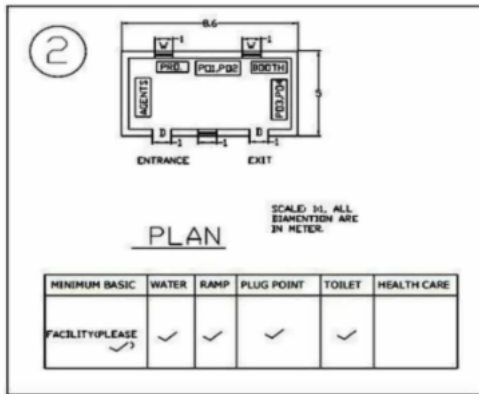

নির্বাচক নিবন্ধন আধিকারিকের স্বাক্ষর

Nazri Naksha

Google Map View

Polling Station Building Front View

Polling Station Front View

Cad View

Key MAP View

1 নাম : আয়েশা খাতুন স্বামীর নাম : মোহাম্মদ মুশারফ আলম বাড়ির নং : এন0166 বয়স : 22 লিঙ্গ : মহিলা	IQR1891233 ফটো উপলব্ধ	2 নাম : অলেনুর স্বামীর নাম : মিনহাজ আকতার বাড়ির নং : n0163 বয়স : 31 লিঙ্গ : মহিলা	IQR1322924 ফটো উপলব্ধ	3 নাম : রাকিব আলম পিতার নাম : সাফিক বাড়ির নং : N0171 বয়স : 29 লিঙ্গ : পুরুষ	IQR1323088 ফটো উপলব্ধ
4 নাম : হাসিব পিতার নাম : মইনুদ্দিন বাড়ির নং : n0173 বয়স : 54 লিঙ্গ : পুরুষ	WB/05/042/306380 ফটো উপলব্ধ	5 নাম : মহাজবী খাতুন স্বামীর নাম : হাফিজ বাড়ির নং : n0173 বয়স : 42 লিঙ্গ : মহিলা	IQR0733022 ফটো উপলব্ধ	6 নাম : সাবির পিতার নাম : সফিক বাড়ির নং : n0179 বয়স : 57 লিঙ্গ : পুরুষ	DMM2624955 ফটো উপলব্ধ
7 নাম : অসফী খাতুন স্বামীর নাম : নজরুল বাড়ির নং : n0178 বয়স : 40 লিঙ্গ : মহিলা	IQR0628545 ফটো উপলব্ধ	8 নাম : কামরুল হোদা পিতার নাম : আব্দুল ওয়াহেদ বাড়ির নং : n0154 বয়স : 31 লিঙ্গ : পুরুষ	IQR0832261 ফটো উপলব্ধ	9 নাম : সরফরাজ পিতার নাম : মজিবুর রহমান বাড়ির নং : n0178 বয়স : 31 লিঙ্গ : পুরুষ	IQR0980193 ফটো উপলব্ধ
10 নাম : কাসফুল পিতার নাম : রফিক বাড়ির নং : n0178 বয়স : 61 লিঙ্গ : পুরুষ	WB/05/042/306398 ফটো উপলব্ধ	11 নাম : নুরজাহান স্বামীর নাম : নজির আলম বাড়ির নং : n0155 বয়স : 71 লিঙ্গ : মহিলা	DMM1540095 ফটো উপলব্ধ	12 নাম : সুলতানা স্বামীর নাম : মুস্তাক বাড়ির নং : n0166 বয়স : 57 লিঙ্গ : মহিলা	WB/05/042/306382 ফটো উপলব্ধ
13 নাম : নিলম স্বামীর নাম : নুর আলম বাড়ির নং : n0155 বয়স : 38 লিঙ্গ : মহিলা	IQR0474189 ফটো উপলব্ধ	14 নাম : আব্দুল ওয়াহেদ পিতার নাম : সফিকদ্দিন বাড়ির নং : n0154 বয়স : 67 লিঙ্গ : পুরুষ	WB/05/042/306389 ফটো উপলব্ধ	15 নাম : পিয়রী বেগম স্বামীর নাম : তানবির আলম বাড়ির নং : n0169 বয়স : 30 লিঙ্গ : মহিলা	IQR1486513 ফটো উপলব্ধ
16 নাম : একবাল পিতার নাম : নাসিরুদ্দিন বাড়ির নং : n0159 বয়স : 68 লিঙ্গ : পুরুষ	WB/05/042/306421 ফটো উপলব্ধ	17 নাম : মুস্তফাই খাতুন স্বামীর নাম : হাবির বাড়ির নং : n0173 বয়স : 37 লিঙ্গ : মহিলা	IQR0628537 ফটো উপলব্ধ	18 নাম : তাহেরা বানু স্বামীর নাম : সাবির বাড়ির নং : n0179 বয়স : 49 লিঙ্গ : মহিলা	IQR0733014 ফটো উপলব্ধ
19 নাম : ইদারা খাতুন স্বামীর নাম : সরফরাজ বাড়ির নং : এন0176 বয়স : 23 লিঙ্গ : মহিলা	IQR1891225 ফটো উপলব্ধ	20 নাম : কমর জাহান স্বামীর নাম : ওয়াহেদ বাড়ির নং : n0154 বয়স : 59 লিঙ্গ : মহিলা	WB/05/042/306390 ফটো উপলব্ধ	21 নাম : সহরবানু স্বামীর নাম : নুরুল বাড়ির নং : n0166 বয়স : 61 লিঙ্গ : মহিলা	WB/05/042/306384 ফটো উপলব্ধ
22 নাম : সিতম্বর পাহারি পিতার নাম : কান পাহারি বাড়ির নং : N0147 বয়স : 28 লিঙ্গ : পুরুষ	IQR1322973 ফটো উপলব্ধ	23 নাম : সাহিল আলম পিতার নাম : আলিম সৈয়ব বাড়ির নং : n0169 বয়স : 29 লিঙ্গ : পুরুষ	IQR1486562 ফটো উপলব্ধ	24 নাম : সুবেদা স্বামীর নাম : মুত্তার বাড়ির নং : n0176 বয়স : 63 লিঙ্গ : মহিলা	WB/05/042/306546 ফটো উপলব্ধ
25 নাম : কুদুস পিতার নাম : মইনুদ্দিন বাড়ির নং : n0173 বয়স : 59 লিঙ্গ : পুরুষ	WB/05/042/306378 ফটো উপলব্ধ	26 নাম : মাকি আসগর পিতার নাম : সাহ নাইয়ের আলম বাড়ির নং : এন0177 বয়স : 23 লিঙ্গ : পুরুষ	IQR1856962 ফটো উপলব্ধ	27 নাম : সেমিন খাতুন স্বামীর নাম : মেরাজ হুসেন বাড়ির নং : N0163 বয়স : 32 লিঙ্গ : মহিলা	IQR1668102 ফটো উপলব্ধ
28 নাম : উর্মিলা পাহারী স্বামীর নাম : শুকনা পাহারী বাড়ির নং : n0146 বয়স : 67 লিঙ্গ : মহিলা	WB/05/042/306360 ফটো উপলব্ধ	29 নাম : মসলিবা স্বামীর নাম : সহিদুর বাড়ির নং : n0169 বয়স : 76 লিঙ্গ : মহিলা	WB/05/042/306402 ফটো উপলব্ধ	30 নাম : সৈয়ব পিতার নাম : আব্বাশ বাড়ির নং : n0169 বয়স : 71 লিঙ্গ : পুরুষ	WB/05/042/306404 ফটো উপলব্ধ