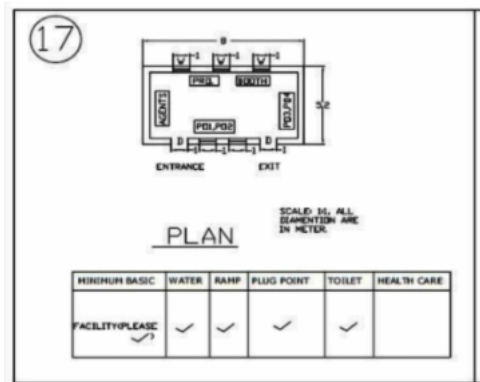

নির্বাচক নিবন্ধন আধিকারিকের স্বাক্ষর

Nazri Naksha

Google Map View

Polling Station Building Front View

Polling Station Front View

Cad View

Key MAP View

1 নাম : বাবলি রায় স্বামীর নাম : শঙ্কর দাস বাড়ির নং : n0203 বয়স : 53 লিঙ্গ : মহিলা	IQR1756295 ফটো উপলব্ধ	2 নাম : সেখ সহেল পিতার নাম : জালালুদ্দিন বাড়ির নং : N0096 বয়স : 26 লিঙ্গ : পুরুষ	IQR1434315 ফটো উপলব্ধ	3 নাম : রেজাউল হক পিতার নাম : সৈয়দুল বাড়ির নং : n0049 বয়স : 38 লিঙ্গ : পুরুষ	IQR0991323 ফটো উপলব্ধ
4 নাম : আসেরা বেগম স্বামীর নাম : সৈয়দুল হক বাড়ির নং : n0048 বয়স : 75 লিঙ্গ : মহিলা	IQR0485623 ফটো উপলব্ধ	5 নাম : বেলি বিবি স্বামীর নাম : রেজাউল হক বাড়ির নং : n0049 বয়স : 33 লিঙ্গ : মহিলা	IQR0991414 ফটো উপলব্ধ	6 নাম : মুন পারভিন স্বামীর নাম : জসিমুদ্দিন বাড়ির নং : এন0140 বয়স : 22 লিঙ্গ : মহিলা	IQR1840354 ফটো উপলব্ধ
7 নাম : সাহানা জ বেগম পিতার নাম : সৈয়দুল হক বাড়ির নং : n0046 বয়স : 52 লিঙ্গ : মহিলা	IQR0485565 ফটো উপলব্ধ	8 নাম : খুবু খাতুন স্বামীর নাম : সেখ সহেল বাড়ির নং : এন0096 বয়স : 22 লিঙ্গ : মহিলা	IQR1840370 ফটো উপলব্ধ	9 নাম : সাহানা জ বেগম স্বামীর নাম : জসিমুদ্দিন বাড়ির নং : n0043 বয়স : 43 লিঙ্গ : মহিলা	DMM2258929 ফটো উপলব্ধ
10 নাম : রেজিব আলী পিতার নাম : জসিমুদ্দিন বাড়ির নং : n0050 বয়স : 39 লিঙ্গ : পুরুষ	IQR0636092 ফটো উপলব্ধ	11 নাম : সাহানা মাজ পিতার নাম : নৈমুদ্দিন বাড়ির নং : এন0172 বয়স : 22 লিঙ্গ : পুরুষ	IQR1840404 ফটো উপলব্ধ	12 নাম : মিনা খাতুন স্বামীর নাম : সাহাঙ্গীর আলি বাড়ির নং : 00 বয়স : 32 লিঙ্গ : মহিলা	IQR1648260 ফটো উপলব্ধ
13 নাম : ইসুব আলি পিতার নাম : সজিমুদ্দিন বাড়ির নং : N00108 বয়স : 25 লিঙ্গ : পুরুষ	IQR1698521 ফটো উপলব্ধ	14 নাম : জসিমুদ্দীন পিতার নাম : মঞ্জুর আলম বাড়ির নং : এন0140 বয়স : 24 লিঙ্গ : পুরুষ	IQR1749563 ফটো উপলব্ধ	15 নাম : মহঃ আরিফ পিতার নাম : রাজি বাড়ির নং : এন0149 বয়স : 29 লিঙ্গ : পুরুষ	IQR1819291 ফটো উপলব্ধ
16 নাম : মনুয়ার আলি পিতার নাম : মোহাম্মদ এয়াসিন বাড়ির নং : এন0146 বয়স : 25 লিঙ্গ : পুরুষ	IQR1545755 ফটো উপলব্ধ	17 নাম : সাহেনসা আলি পিতার নাম : সৈয়দুল হক বাড়ির নং : এন0139 বয়স : 25 লিঙ্গ : পুরুষ	IQR1787951 ফটো উপলব্ধ	18 নাম : আকবর আলি পিতার নাম : সুরিন্দ বাড়ির নং : এন0160 বয়স : 23 লিঙ্গ : পুরুষ	IQR1784602 ফটো উপলব্ধ
19 নাম : সাইনুর খাতুন স্বামীর নাম : মোহাম্মদ সাব্বির বাড়ির নং : বয়স : 27 লিঙ্গ : মহিলা	IQR1648906 ফটো উপলব্ধ	20 নাম : মঞ্জুর আলম পিতার নাম : ফকরুজ্জামান বাড়ির নং : N0110 বয়স : 25 লিঙ্গ : পুরুষ	IQR1698604 ফটো উপলব্ধ	21 নাম : সায়োদা খাতুন স্বামীর নাম : মেরাজ আলি বাড়ির নং : এন0182 বয়স : 24 লিঙ্গ : মহিলা	IQR1784578 ফটো উপলব্ধ
22 নাম : আর্জান খাতুন স্বামীর নাম : সৈয়দুল হক বাড়ির নং : এন0108 বয়স : 29 লিঙ্গ : মহিলা	IQR1124981 ফটো উপলব্ধ	23 নাম : আলিশা খাতুন স্বামীর নাম : মাসুদ আলম বাড়ির নং : এন0130 বয়স : 26 লিঙ্গ : মহিলা	IQR1754290 ফটো উপলব্ধ	24 নাম : সেবেনা খাতুন স্বামীর নাম : সৈয়দুল আলম বাড়ির নং : এন0177 বয়স : 27 লিঙ্গ : মহিলা	IQR1819416 ফটো উপলব্ধ
25 নাম : সাহানারা খাতুন স্বামীর নাম : সাহানা মাজ বাড়ির নং : এন0190 বয়স : 23 লিঙ্গ : মহিলা	IQR1840396 ফটো উপলব্ধ	26 নাম : রুপতারী খাতুন স্বামীর নাম : হাসিবুল হক বাড়ির নং : এন0083 বয়স : 24 লিঙ্গ : মহিলা	IQR1784636 ফটো উপলব্ধ	27 নাম : লাখো খাতুন স্বামীর নাম : সইয়দ রহমান বাড়ির নং : এন0184 বয়স : 26 লিঙ্গ : মহিলা	IQR1754316 ফটো উপলব্ধ
28 নাম : আজমেরি খাতুন স্বামীর নাম : নূর ইসলাম বাড়ির নং : N0183 বয়স : 24 লিঙ্গ : মহিলা	IQR1698471 ফটো উপলব্ধ	29 নাম : আকতারি খাতুন স্বামীর নাম : নূর আলি বাড়ির নং : এন0132 বয়স : 24 লিঙ্গ : মহিলা	IQR1818889 ফটো উপলব্ধ	30 নাম : ফরজুনা খাতুন স্বামীর নাম : মহম্মদ চেহর বাড়ির নং : এন0184 বয়স : 26 লিঙ্গ : মহিলা	IQR1840321 ফটো উপলব্ধ