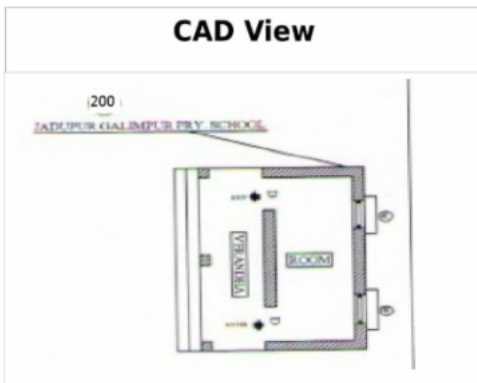

নির্বাচক নিবন্ধন আধিকারিকের স্বাক্ষর

Nazri Naksha

Google Map View

Polling Station Building Front View

Polling Station Front View

Cad View

Key MAP View

1 নাম : পারভিনা বিবি স্বামীর নাম: মানতুল হক বাড়ির নং : n0036 বয়স : 34 লিঙ্গ : মহিলা	IQR0596791 ফটো উপলব্ধ	2 নাম : সাহেব আলী পিতার নাম: সাদেক বাড়ির নং : N258 বয়স : 26 লিঙ্গ : পুরুষ	IQR1689462 ফটো উপলব্ধ	3 নাম : আফসার আলী পিতার নাম: মজিবুর রহমান বাড়ির নং : N015 বয়স : 24 লিঙ্গ : পুরুষ	IQR1688258 ফটো উপলব্ধ
4 নাম : মহবুবুল হক পিতার নাম: ইউনুস আলী বাড়ির নং : n0028 বয়স : 35 লিঙ্গ : পুরুষ	IQR0596783 ফটো উপলব্ধ	5 নাম : আনিসুর রহমান পিতার নাম: বুদ্ধেশ্বর বাড়ির নং : N0156 বয়স : 26 লিঙ্গ : পুরুষ	IQR1688829 ফটো উপলব্ধ	6 নাম : প্রিতম সিংহ পিতার নাম: পরিতোষ কুমার সিংহ বাড়ির নং : N521 বয়স : 24 লিঙ্গ : পুরুষ	IQR1689165 ফটো উপলব্ধ
7 নাম : নারগিস বিবি স্বামীর নাম: বাবুল হোসেন বাড়ির নং : n0039 বয়স : 37 লিঙ্গ : মহিলা	IQR0596718 ফটো উপলব্ধ	8 নাম : মজিবুর রহমান পিতার নাম: মহাম্মদ জান বাড়ির নং : n0025 বয়স : 53 লিঙ্গ : পুরুষ	GRR0488635 ফটো উপলব্ধ	9 নাম : রাহুল আলী অন্যান্য: হামিজুল আলী বাড়ির নং : N0254 বয়স : 30 লিঙ্গ : পুরুষ	IQR1574888 ফটো উপলব্ধ
10 নাম : অভিজিত সূত্রধর পিতার নাম: কার্লিপদ সূত্রধর বাড়ির নং : n0001 বয়স : 43 লিঙ্গ : পুরুষ	IQR1286566 ফটো উপলব্ধ	11 নাম : মোসরেফা বিবি স্বামীর নাম: আজিমুদ্দিন আহাম্মেদ বাড়ির নং : n0348 বয়স : 29 লিঙ্গ : মহিলা	IQR1477132 ফটো উপলব্ধ	12 নাম : রানী সিংহ স্বামীর নাম: অমিত সিংহ বাড়ির নং : নং 0226 বয়স : 36 লিঙ্গ : মহিলা	IQR1771005 ফটো উপলব্ধ
13 নাম : সেজারুল হক পিতার নাম: রমজান হক বাড়ির নং : নং001 বয়স : 24 লিঙ্গ : পুরুষ	IQR1812890 ফটো উপলব্ধ	14 নাম : সেলিনা খাতুন স্বামীর নাম: মহম্মদ আলম বাড়ির নং : নং 187 বয়স : 23 লিঙ্গ : মহিলা	IQR1851039 ফটো উপলব্ধ	15 নাম : সুফিয়া বিবি স্বামীর নাম: মজিবুর রহমান বাড়ির নং : n0034 বয়স : 50 লিঙ্গ : মহিলা	GRR0488007 ফটো উপলব্ধ
16 নাম : সুফিয়া খাতুন স্বামীর নাম: মিনসার আলি বাড়ির নং : N0015 বয়স : 25 লিঙ্গ : মহিলা	IQR1780691 ফটো উপলব্ধ	17 নাম : রূপসোনা খাতুন স্বামীর নাম: মুকতার আলি বাড়ির নং : নং001 বয়স : 27 লিঙ্গ : মহিলা	IQR1821529 ফটো উপলব্ধ	18 নাম : মইরুদ্দিন পিতার নাম: ইসমাইল বাড়ির নং : n0005 বয়স : 76 লিঙ্গ : পুরুষ	GRR0488064 ফটো উপলব্ধ
19 নাম : সরিফা বিবি স্বামীর নাম: আতাউর রহমান বাড়ির নং : n0027 বয়স : 38 লিঙ্গ : মহিলা	IQR1089432 ফটো উপলব্ধ	20 নাম : আলাউদ্দিন পিতার নাম: আসিরুদ্দিন বাড়ির নং : n0046 বয়স : 70 লিঙ্গ : পুরুষ	GRR2378164 ফটো উপলব্ধ	21 নাম : অমিত সিংহ পিতার নাম: নীলকণ্ঠ সিংহ বাড়ির নং : নং 0 226 বয়স : 39 লিঙ্গ : পুরুষ	IQR1770999 ফটো উপলব্ধ
22 নাম : অনিন্দিতা সেনগুপ্ত স্বামীর নাম: মোহিত লাল সিংহ বাড়ির নং : নং 0258 বয়স : 36 লিঙ্গ : মহিলা	IQR1771021 ফটো উপলব্ধ	23 নাম : ফুলবানু বিবি স্বামীর নাম: রফিকুল আলম বাড়ির নং : নং001 বয়স : 37 লিঙ্গ : মহিলা	IQR1814706 ফটো উপলব্ধ	24 নাম : সুরাইয়া স্বামীর নাম: ওসমান আলী বাড়ির নং : n0036 বয়স : 60 লিঙ্গ : মহিলা	GRR0487868 ফটো উপলব্ধ
25 নাম : রুমি খাতুন স্বামীর নাম: সাদ্দাত বাড়ির নং : N152 বয়স : 26 লিঙ্গ : মহিলা	IQR1689256 ফটো উপলব্ধ	26 নাম : মোবারক আলী পিতার নাম: হায়দর রহমান বাড়ির নং : নং209 বয়স : 24 লিঙ্গ : পুরুষ	IQR1814771 ফটো উপলব্ধ	27 নাম : রাহিনুল হক পিতার নাম: খলিল মোহাম্মদ বাড়ির নং : n0010 বয়স : 43 লিঙ্গ : পুরুষ	GRR2376432 ফটো উপলব্ধ
28 নাম : মানতুল হোসেন পিতার নাম: খেসরুদ্দিন আহাম্মেদ বাড়ির নং : n0024 বয়স : 35 লিঙ্গ : পুরুষ	IQR0947812 ফটো উপলব্ধ	29 নাম : সেলি খাতুন স্বামীর নাম: আনিসুর আলী বাড়ির নং : আনোয়ার আলী বয়স : 30 লিঙ্গ : মহিলা	IQR1714567 ফটো উপলব্ধ	30 নাম : সাদেক আলী পিতার নাম: মুকসেদ আলী বাড়ির নং : n0039 বয়স : 55 লিঙ্গ : পুরুষ	GRR0488643 ফটো উপলব্ধ