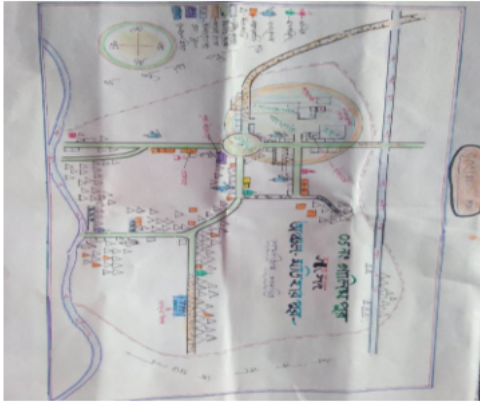

Nazri Naksha