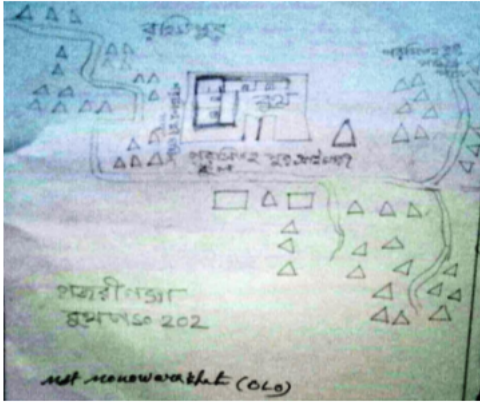

Nazri Naksha