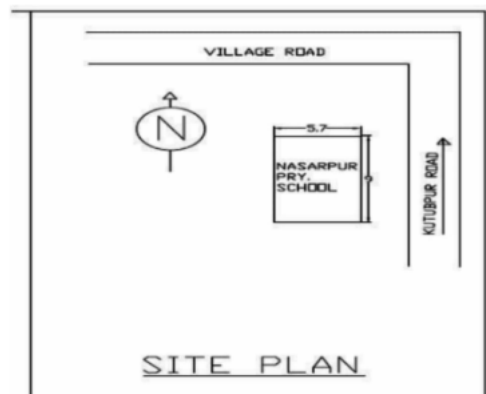

নির্বাচক নিবন্ধন আধিকারিকের স্বাক্ষর

Nazri Naksha

Google Map View

Polling Station Building Front View

Polling Station Front View

Cad View

Key MAP View

1 নাম : বাসন্তী সিংহ স্বামীর নাম: কৈলাশ সিংহ বাড়ির নং : n0076 বয়স : 44 লিঙ্গ : মহিলা	DMM2633709 ফটো উপলব্ধ	2 নাম : শ্রবণ সিংহ পিতার নাম: গোপী সিংহ বাড়ির নং : এন0037 বয়স : 28 লিঙ্গ : পুরুষ	IQR1925858 ফটো উপলব্ধ	3 নাম : আনন্দী সিংহ স্বামীর নাম: আশিক সিংহ বাড়ির নং : এন0159 বয়স : 21 লিঙ্গ : মহিলা	IQR1926476 ফটো উপলব্ধ
4 নাম : রুকমনি সিংহ পিতার নাম: গোপী সিংহ বাড়ির নং : N0037 বয়স : 31 লিঙ্গ : মহিলা	IQR1434737 ফটো উপলব্ধ	5 নাম : চৈত সিংহ পিতার নাম: রামমোহন সিংহ বাড়ির নং : n0076 বয়স : 44 লিঙ্গ : পুরুষ	DMM2919132 ফটো উপলব্ধ	6 নাম : টুলি সিংহ স্বামীর নাম: চৈত সিংহ বাড়ির নং : n0076 বয়স : 43 লিঙ্গ : মহিলা	DMM2633717 ফটো উপলব্ধ
7 নাম : আশিক সিংহ পিতার নাম: সেকেন্দর সিংহ বাড়ির নং : n0159 বয়স : 27 লিঙ্গ : পুরুষ	IQR1328327 ফটো উপলব্ধ	8 নাম : গোপী সিংহ পিতার নাম: ভেটুকা সিংহ বাড়ির নং : n0037 বয়স : 60 লিঙ্গ : পুরুষ	WB/05/042/321102 ফটো উপলব্ধ	9 নাম : বিশ্বজিত সিংহ পিতার নাম: সিকেন্দার সিংহ বাড়ির নং : n0159 বয়স : 28 লিঙ্গ : পুরুষ	IQR1328335 ফটো উপলব্ধ
10 নাম : কৈলাশ সিংহ পিতার নাম: রাম মোহন সিংহ বাড়ির নং : 76 বয়স : 57 লিঙ্গ : পুরুষ	IQR1387851 ফটো উপলব্ধ	11 নাম : মালিকা সিংহ স্বামীর নাম: গোপী সিংহ বাড়ির নং : n0037 বয়স : 58 লিঙ্গ : মহিলা	WB/05/042/321103 ফটো উপলব্ধ	12 নাম : দেবরাজ সিংহ পিতার নাম: কৈলাশ সিংহ বাড়ির নং : এন0076 বয়স : 26 লিঙ্গ : পুরুষ	IQR1506989 ফটো উপলব্ধ
13 নাম : সুজন সিংহ পিতার নাম: দিলিপ সিংহ বাড়ির নং : N0146 বয়স : 27 লিঙ্গ : পুরুষ	IQR1434679 ফটো উপলব্ধ	14 নাম : সম্পা কুমারী সিংহ স্বামীর নাম: উত্তম সিংহ বাড়ির নং : না 0179 বয়স : 27 লিঙ্গ : মহিলা	IQR1647676 ফটো উপলব্ধ	15 নাম : সুজিতা কুমারী সিংহ স্বামীর নাম: মঙ্গল সিংহ বাড়ির নং : এন0171 বয়স : 27 লিঙ্গ : মহিলা	IQR1842509 ফটো উপলব্ধ
16 নাম : মামনি সিংহ স্বামীর নাম: ভবানী সিংহ বাড়ির নং : n0064 বয়স : 41 লিঙ্গ : মহিলা	DMM2918951 ফটো উপলব্ধ	17 নাম : অঞ্জলী সিংহ স্বামীর নাম: মিত্থন সিংহ বাড়ির নং : 064 বয়স : 33 লিঙ্গ : মহিলা	IQR1434638 ফটো উপলব্ধ	18 নাম : ভবানী সিংহ পিতার নাম: দয়াল সিংহ বাড়ির নং : n0064 বয়স : 46 লিঙ্গ : পুরুষ	DMM2273712 ফটো উপলব্ধ
19 নাম : চন্দন সিংহ পিতার নাম: ভবানী সিংহ বাড়ির নং : নসরপুর বয়স : 22 লিঙ্গ : পুরুষ	IQR1874189 ফটো উপলব্ধ	20 নাম : অনুদেবী সিংহ স্বামীর নাম: প্রদীপ সিংহ বাড়ির নং : n0064 বয়স : 41 লিঙ্গ : মহিলা	DMM2823474 ফটো উপলব্ধ	21 নাম : মিঠুন সিংহ পিতার নাম: কালিচরন সিংহ বাড়ির নং : n0064 বয়স : 36 লিঙ্গ : পুরুষ	IQR0844183 ফটো উপলব্ধ
22 নাম : সুমতি দাস স্বামীর নাম: নরেন দাস বাড়ির নং : n0015 বয়স : 55 লিঙ্গ : মহিলা	IQR1634708 ফটো উপলব্ধ	23 নাম : রাজেন দাস পিতার নাম: কাশিরাম দাস বাড়ির নং : n0002 বয়স : 52 লিঙ্গ : পুরুষ	DMM1708734 ফটো উপলব্ধ	24 নাম : কানাই দাস পিতার নাম: মুকুন্দ দাস বাড়ির নং : n0009 বয়স : 57 লিঙ্গ : পুরুষ	WB/05/042/321004 ফটো উপলব্ধ
25 নাম : মিষ্টি দাস পিতার নাম: শশি ভূষণ দাস বাড়ির নং : n0110 বয়স : 33 লিঙ্গ : পুরুষ	IQR0843763 ফটো উপলব্ধ	26 নাম : শকুন্তলা দাস স্বামীর নাম: ভগিরথ দাস বাড়ির নং : n0017 বয়স : 60 লিঙ্গ : মহিলা	WB/05/042/321038 ফটো উপলব্ধ	27 নাম : শিউলী দাস স্বামীর নাম: সঞ্জয় দাস বাড়ির নং : এন0001 বয়স : 26 লিঙ্গ : মহিলা	IQR1476704 ফটো উপলব্ধ
28 নাম : মনু দাস পিতার নাম: কিংকর দাস বাড়ির নং : n0010 বয়স : 39 লিঙ্গ : পুরুষ	IQR0844068 ফটো উপলব্ধ	29 নাম : রবনী দাস স্বামীর নাম: জলুম দাস বাড়ির নং : এন0008 বয়স : 45 লিঙ্গ : মহিলা	IQR1543685 ফটো উপলব্ধ	30 নাম : আশা দাস স্বামীর নাম: মিষ্টি দাস বাড়ির নং : n0110 বয়স : 32 লিঙ্গ : মহিলা	IQR0992370 ফটো উপলব্ধ