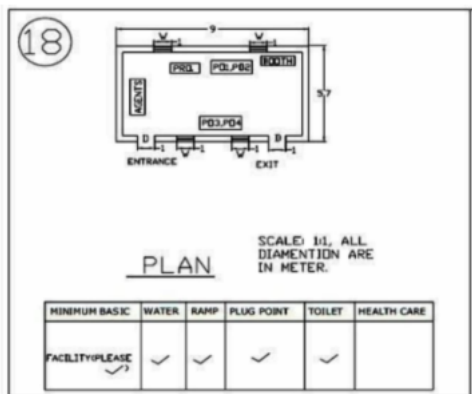

নির্বাচক নিবন্ধন আধিকারিকের স্বাক্ষর

Nazri Naksha

Google Map View

Polling Station Building Front View

Polling Station Front View

Cad View

Key MAP View

1 নাম : বাসন্তী সিংহ স্বামীর নাম: কৈলাশ সিংহ বাড়ির নং : n0076 বয়স : 44 লিঙ্গ : মহিলা	DMM2633709 ফটো উপলব্ধ	2 নাম : শ্রবণ সিংহ পিতার নাম: গোপী সিংহ বাড়ির নং : এন0037 বয়স : 28 লিঙ্গ : পুরুষ	IQR1925858 ফটো উপলব্ধ	3 নাম : আনন্দী সিংহ স্বামীর নাম: আশিক সিংহ বাড়ির নং : এন0159 বয়স : 21 লিঙ্গ : মহিলা	IQR1926476 ফটো উপলব্ধ
4 নাম : রুকমনি সিংহ পিতার নাম: গোপী সিংহ বাড়ির নং : N0037 বয়স : 31 লিঙ্গ : মহিলা	IQR1434737 ফটো উপলব্ধ	5 নাম : চৈত সিংহ পিতার নাম: রামমোহন সিংহ বাড়ির নং : n0076 বয়স : 44 লিঙ্গ : পুরুষ	DMM2919132 ফটো উপলব্ধ	6 নাম : টুলি সিংহ স্বামীর নাম: চৈত সিংহ বাড়ির নং : n0076 বয়স : 43 লিঙ্গ : মহিলা	DMM2633717 ফটো উপলব্ধ
7 নাম : আশিক সিংহ পিতার নাম: সেকেন্দর সিংহ বাড়ির নং : n0159 বয়স : 27 লিঙ্গ : পুরুষ	IQR1328327 ফটো উপলব্ধ	8 নাম : গোপী সিংহ পিতার নাম: ভেটুকা সিংহ বাড়ির নং : n0037 বয়স : 60 লিঙ্গ : পুরুষ	WB/05/042/321102 ফটো উপলব্ধ	9 নাম : বিশ্বজিত সিংহ পিতার নাম: সিকেন্দার সিংহ বাড়ির নং : n0159 বয়স : 28 লিঙ্গ : পুরুষ	IQR1328335 ফটো উপলব্ধ
10 নাম : কৈলাশ সিংহ পিতার নাম: রাম মোহন সিংহ বাড়ির নং : 76 বয়স : 57 লিঙ্গ : পুরুষ	IQR1387851 ফটো উপলব্ধ	11 নাম : মালিকা সিংহ স্বামীর নাম: গোপী সিংহ বাড়ির নং : n0037 বয়স : 58 লিঙ্গ : মহিলা	WB/05/042/321103 ফটো উপলব্ধ	12 নাম : দেবরাজ সিংহ পিতার নাম: কৈলাশ সিংহ বাড়ির নং : এন0076 বয়স : 26 লিঙ্গ : পুরুষ	IQR1506989 ফটো উপলব্ধ
13 নাম : সুজন সিংহ পিতার নাম: দিলিপ সিংহ বাড়ির নং : N0146 বয়স : 27 লিঙ্গ : পুরুষ	IQR1434679 ফটো উপলব্ধ	14 নাম : সম্পা কুমারী সিংহ স্বামীর নাম: উত্তম সিংহ বাড়ির নং : না 0179 বয়স : 27 লিঙ্গ : মহিলা	IQR1647676 ফটো উপলব্ধ	15 নাম : সুজিতা কুমারী সিংহ স্বামীর নাম: মঙ্গল সিংহ বাড়ির নং : এন0171 বয়স : 27 লিঙ্গ : মহিলা	IQR1842509 ফটো উপলব্ধ
16 নাম : মামনি সিংহ স্বামীর নাম: ভবানী সিংহ বাড়ির নং : n0064 বয়স : 41 লিঙ্গ : মহিলা	DMM2918951 ফটো উপলব্ধ	17 নাম : অঞ্জলী সিংহ স্বামীর নাম: মিত্থন সিংহ বাড়ির নং : 064 বয়স : 33 লিঙ্গ : মহিলা	IQR1434638 ফটো উপলব্ধ	18 নাম : ভবানী সিংহ পিতার নাম: দয়াল সিংহ বাড়ির নং : n0064 বয়স : 46 লিঙ্গ : পুরুষ	DMM2273712 ফটো উপলব্ধ
19 নাম : চন্দন সিংহ পিতার নাম: ভবানী সিংহ বাড়ির নং : নসরপুর বয়স : 22 লিঙ্গ : পুরুষ	IQR1874189 ফটো উপলব্ধ	20 নাম : অনুদেবী সিংহ স্বামীর নাম: প্রদীপ সিংহ বাড়ির নং : n0064 বয়স : 41 লিঙ্গ : মহিলা	DMM2823474 ফটো উপলব্ধ	21 নাম : মিঠুন সিংহ পিতার নাম: কালিচরন সিংহ বাড়ির নং : n0064 বয়স : 36 লিঙ্গ : পুরুষ	IQR0844183 ফটো উপলব্ধ
22 নাম : সুমতি দাস স্বামীর নাম: নরেন দাস বাড়ির নং : n0015 বয়স : 55 লিঙ্গ : মহিলা	IQR1634708 ফটো উপলব্ধ	23 নাম : রাজেন দাস পিতার নাম: কাশিরাম দাস বাড়ির নং : n0002 বয়স : 52 লিঙ্গ : পুরুষ	DMM1708734 ফটো উপলব্ধ	24 নাম : কানাই দাস পিতার নাম: মুকুন্দ দাস বাড়ির নং : n0009 বয়স : 57 লিঙ্গ : পুরুষ	WB/05/042/321004 ফটো উপলব্ধ
25 নাম : মিষ্টি দাস পিতার নাম: শশি ভূষণ দাস বাড়ির নং : n0110 বয়স : 33 লিঙ্গ : পুরুষ	IQR0843763 ফটো উপলব্ধ	26 নাম : শকুন্তলা দাস স্বামীর নাম: ভগিরথ দাস বাড়ির নং : n0017 বয়স : 60 লিঙ্গ : মহিলা	WB/05/042/321038 ফটো উপলব্ধ	27 নাম : শিউলী দাস স্বামীর নাম: সঞ্জয় দাস বাড়ির নং : এন0001 বয়স : 26 লিঙ্গ : মহিলা	IQR1476704 ফটো উপলব্ধ
28 নাম : মনু দাস পিতার নাম: কিংকর দাস বাড়ির নং : n0010 বয়স : 39 লিঙ্গ : পুরুষ	IQR0844068 ফটো উপলব্ধ	29 নাম : রবনী দাস স্বামীর নাম: জলুম দাস বাড়ির নং : এন0008 বয়স : 45 লিঙ্গ : মহিলা	IQR1543685 ফটো উপলব্ধ	30 নাম : আশা দাস স্বামীর নাম: মিষ্টি দাস বাড়ির নং : n0110 বয়স : 32 লিঙ্গ : মহিলা	IQR0992370 ফটো উপলব্ধ