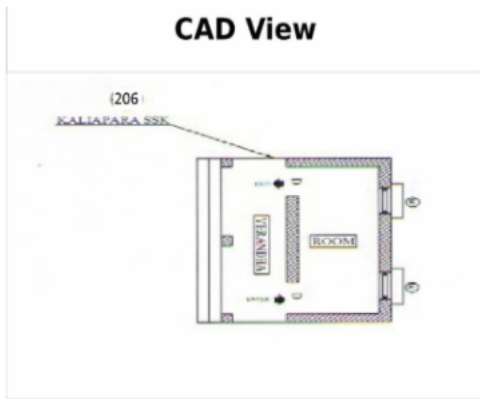

নির্বাচক নিবন্ধন আধিকারিকের স্বাক্ষর

Nazri Naksha

Google Map View

Polling Station Building Front View

Polling Station Front View

Cad View

Key MAP View

1 নাম : টুঙ্গা দাস স্বামীর নাম: বাসুদেব দাস বাড়ির নং : n000 বয়স : 28 লিঙ্গ : মহিলা	IQR1815448 ফটো উপলব্ধ	2 নাম : অঙ্গুরি খাতুন স্বামীর নাম: মিস্তরুল ইসলাম বাড়ির নং : শিবপুর বয়স : 26 লিঙ্গ : মহিলা	IQR1815372 ফটো উপলব্ধ	3 নাম : মনওয়ারা বিবি স্বামীর নাম: রেজ্জাক আলী বাড়ির নং : n0047 বয়স : 42 লিঙ্গ : মহিলা	GRR2682847 ফটো উপলব্ধ
4 নাম : মিনসারুল ইসলাম পিতার নাম: মজিব বাড়ির নং : n0020 বয়স : 33 লিঙ্গ : পুরুষ	IQR1092790 ফটো উপলব্ধ	5 নাম : মোসলেমা বিবি স্বামীর নাম: অশীশ আলি বাড়ির নং : n0022 বয়স : 54 লিঙ্গ : মহিলা	GRR0509240 ফটো উপলব্ধ	6 নাম : আমিরুদ্দিন পিতার নাম: মুনিরুদ্দিন বাড়ির নং : n0042 বয়স : 87 লিঙ্গ : পুরুষ	GRR0509331 ফটো উপলব্ধ
7 নাম : ফারুগ পিতার নাম: উল্লাহ মোহাম্মদ বাড়ির নং : n0058 বয়স : 31 লিঙ্গ : পুরুষ	IQR0812032 ফটো উপলব্ধ	8 নাম : নজেরা খাতুন বিবি স্বামীর নাম: নুরুল হোসেন বাড়ির নং : n0035 বয়স : 31 লিঙ্গ : মহিলা	IQR0952630 ফটো উপলব্ধ	9 নাম : সফুরা স্বামীর নাম: সৈয়দুদ্দিন বাড়ির নং : n0098 বয়স : 45 লিঙ্গ : মহিলা	GRR0510727 ফটো উপলব্ধ
10 নাম : সাজান পিতার নাম: ফরমান আলী বাড়ির নং : n0075 বয়স : 42 লিঙ্গ : পুরুষ	IQR0600395 ফটো উপলব্ধ	11 নাম : শৌশনারা খাতুন স্বামীর নাম: সাজান বাড়ির নং : n0075 বয়স : 34 লিঙ্গ : মহিলা	IQR0600734 ফটো উপলব্ধ	12 নাম : হবিবুর রহমান পিতার নাম: গোলাম রব্বানী বাড়ির নং : n0010 বয়স : 47 লিঙ্গ : পুরুষ	GRR2681450 ফটো উপলব্ধ
13 নাম : মোনওয়ারা খাতুন স্বামীর নাম: মঞ্জুর বাড়ির নং : 0065 বয়স : 43 লিঙ্গ : মহিলা	IQR1502186 ফটো উপলব্ধ	14 নাম : গোলাম ইয়াজদানী পিতার নাম: চাঁদ মহম্মদ বাড়ির নং : n0085 বয়স : 65 লিঙ্গ : পুরুষ	GRR0509109 ফটো উপলব্ধ	15 নাম : মানিফা খাতুন পিতার নাম: আব্দুল মামুন বাড়ির নং : n0025 বয়স : 31 লিঙ্গ : মহিলা	IQR0952259 ফটো উপলব্ধ
16 নাম : রবিউল আলম পিতার নাম: সুদ বাড়ির নং : n0094 বয়স : 28 লিঙ্গ : পুরুষ	IQR1289180 ফটো উপলব্ধ	17 নাম : আনসারুল পিতার নাম: শুকুর মহাঃ বাড়ির নং : n0026 বয়স : 29 লিঙ্গ : পুরুষ	IQR1289388 ফটো উপলব্ধ	18 নাম : আক্রামুল হক পিতার নাম: আলীউদ্দিন আহম্মদ বাড়ির নং : n0081 বয়স : 41 লিঙ্গ : পুরুষ	GRR2959724 ফটো উপলব্ধ
19 নাম : ওফে জা স্বামীর নাম: ডাক মহাঃ বাড়ির নং : n0058 বয়স : 50 লিঙ্গ : মহিলা	GRR0509075 ফটো উপলব্ধ	20 নাম : ছবি খাতুন স্বামীর নাম: ছবি খাতুন বাড়ির নং : n0043 বয়স : 30 লিঙ্গ : মহিলা	IQR1289446 ফটো উপলব্ধ	21 নাম : সাহানাজ বিবি স্বামীর নাম: আক্রামুল হক বাড়ির নং : n0091 বয়স : 34 লিঙ্গ : মহিলা	IQR0446047 ফটো উপলব্ধ
22 নাম : মকিমুদ্দিন পিতার নাম: এফস হক বাড়ির নং : n0091 বয়স : 34 লিঙ্গ : পুরুষ	IQR0600411 ফটো উপলব্ধ	23 নাম : মাইরুদ্দিন পিতার নাম: মফিজুদ্দিন বাড়ির নং : n0034 বয়স : 50 লিঙ্গ : পুরুষ	GRR0510750 ফটো উপলব্ধ	24 নাম : বাবুল হোসেন পিতার নাম: সিরাজুদ্দিন বাড়ির নং : n0094 বয়স : 43 লিঙ্গ : পুরুষ	GRR2862886 ফটো উপলব্ধ
25 নাম : লুফন বিবি স্বামীর নাম: মমতাজ হোসেন বাড়ির নং : n0004 বয়স : 55 লিঙ্গ : মহিলা	GRR0510354 ফটো উপলব্ধ	26 নাম : তহরজুন স্বামীর নাম: মুসারফ বাড়ির নং : n0042 বয়স : 54 লিঙ্গ : মহিলা	GRR1613868 ফটো উপলব্ধ	27 নাম : সাহেনসা আলি পিতার নাম: সইয়ুদ্দিন আলি বাড়ির নং : n0098 বয়স : 31 লিঙ্গ : পুরুষ	IQR0952341 ফটো উপলব্ধ
28 নাম : তইমুদ্দিন পিতার নাম: সেক বাউল বাড়ির নং : n0038 বয়স : 61 লিঙ্গ : পুরুষ	GRR2382067 ফটো উপলব্ধ	29 নাম : হালিমা বিবি স্বামীর নাম: মাসুদ আলী বাড়ির নং : n0017 বয়স : 35 লিঙ্গ : মহিলা	IQR0952465 ফটো উপলব্ধ	30 নাম : আশানুদ্দিন আহম্মদ পিতার নাম: সইয়ুদ্দিন আহম্মদ বাড়ির নং : n0072 বয়স : 52 লিঙ্গ : পুরুষ	GRR0509208 ফটো উপলব্ধ