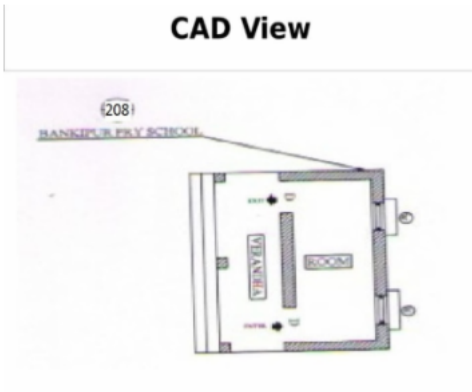

নির্বাচক নিবন্ধন আধিকারিকের স্বাক্ষর

Nazri Naksha

Google Map View

Polling Station Building Front View

Polling Station Front View

Cad View

Key MAP View

বিধানসভা নির্বাচনক্ষেত্রের নং, নাম : 45-চাঁচল
ভাগ নং, নাম : 1-বাঁকীপুর উখরাটোলাপাড়া,