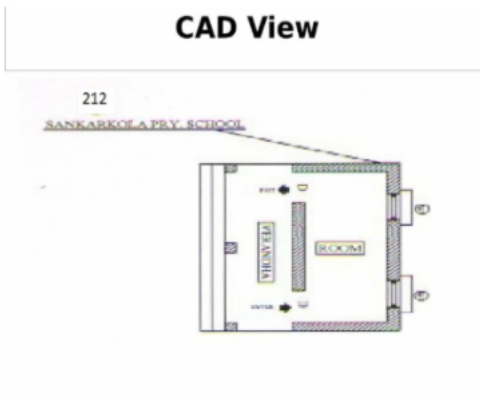

নির্বাচক নিবন্ধন আধিকারিকের স্বাক্ষর

Nazri Naksha

Google Map View

Polling Station Building Front View

Polling Station Front View

Cad View

Key MAP View

বিধানসভা নির্বাচনক্ষেত্রের নং, নাম : 45-চাঁচল
ভাগ নং, নাম : 1-শঙ্করকোলা মধ্যপাড়া,