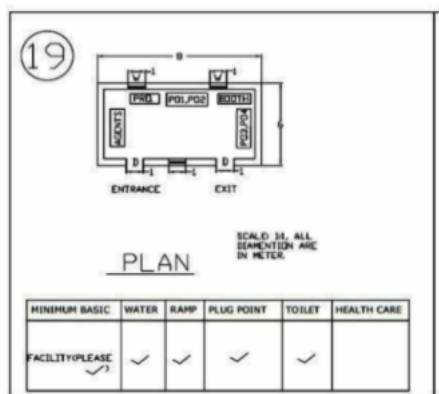

নির্বাচক নিবন্ধন আধিকারিকের স্বাক্ষর

Nazri Naksha

Google Map View

Polling Station Building Front View

Polling Station Front View

Cad View

Key MAP View

1 নাম : আবু বাক্কার পিতার নাম: সমুদ্রাদ্দিন বাড়ির নং : n0171 বয়স : 62 লিঙ্গ : পুরুষ	IQR1305077 ফটো উপলব্ধ	2 নাম : মুসাদ্দী মুর্শু পিতার নাম: বড়কা মুর্শু বাড়ির নং : n0087 বয়স : 47 লিঙ্গ : মহিলা	DMM1778109 ফটো উপলব্ধ	3 নাম : সাহেরা স্বামীর নাম: সুফিক বাড়ির নং : n0148 বয়স : 83 লিঙ্গ : মহিলা	IQR1127687 ফটো উপলব্ধ
4 নাম : লিলা স্বামীর নাম: জাহাঙ্গীর আলম বাড়ির নং : n0159 বয়স : 56 লিঙ্গ : মহিলা	IQR1127661 ফটো উপলব্ধ	5 নাম : মাহামুদা নাসরীন স্বামীর নাম: মহঃ সানাউল্লাহ বাড়ির নং : এন106 বয়স : 26 লিঙ্গ : মহিলা	IQR1653815 ফটো উপলব্ধ	6 নাম : ছুডিংগকুড়ী হাসদা স্বামীর নাম: বারকা মুর্শু বাড়ির নং : n0087 বয়স : 66 লিঙ্গ : মহিলা	IQR1978519 ফটো উপলব্ধ
7 নাম : বিজয় মন্ডল পিতার নাম: সিকেন্দ্র মন্ডল বাড়ির নং : n0181 বয়স : 40 লিঙ্গ : পুরুষ	IQR1487651 ফটো উপলব্ধ	8 নাম : সনত কুমার চৌধুরী পিতার নাম: যোগেন্দ্রনাথ চৌধুরী বাড়ির নং : n0081 বয়স : 41 লিঙ্গ : পুরুষ	DMM2918316 ফটো উপলব্ধ	9 নাম : মুরসেদা বিবি স্বামীর নাম: সাইবুল হক বাড়ির নং : n0105 বয়স : 27 লিঙ্গ : মহিলা	IQR1434935 ফটো উপলব্ধ
10 নাম : সেতাবুর রহমান পিতার নাম: আবু বাক্কার বাড়ির নং : n0171 বয়স : 32 লিঙ্গ : পুরুষ	IQR1328582 ফটো উপলব্ধ	11 নাম : আবু কালাম পিতার নাম: আবু বাক্কার বাড়ির নং : n0171 বয়স : 34 লিঙ্গ : পুরুষ	IQR1328590 ফটো উপলব্ধ	12 নাম : বাবলী স্বামীর নাম: সাজাহান বাড়ির নং : n0169 বয়স : 61 লিঙ্গ : মহিলা	IQR1212216 ফটো উপলব্ধ
13 নাম : রজিনা বিবি স্বামীর নাম: সাইবুল হক বাড়ির নং : এন0179 বয়স : 25 লিঙ্গ : মহিলা	IQR1530484 ফটো উপলব্ধ	14 নাম : চন্নি কুমারী স্বামীর নাম: রাজিব সিংহ বাড়ির নং : নং117 বয়স : 27 লিঙ্গ : মহিলা	IQR1702851 ফটো উপলব্ধ	15 নাম : রোজিনা খাতুন পিতার নাম: আবু বাক্কার বাড়ির নং : n0173 বয়স : 34 লিঙ্গ : মহিলা	IQR1305093 ফটো উপলব্ধ
16 নাম : সেনুয়ারা স্বামীর নাম: আবু বাক্কার বাড়ির নং : n0172 বয়স : 55 লিঙ্গ : মহিলা	IQR1305085 ফটো উপলব্ধ	17 নাম : বেবি মন্ডল স্বামীর নাম: বিজয় মন্ডল বাড়ির নং : N0181 বয়স : 38 লিঙ্গ : মহিলা	IQR1702554 ফটো উপলব্ধ	18 নাম : তোতন চক্রবর্তী পিতার নাম: তপন চক্রবর্তী বাড়ির নং : n0159 বয়স : 34 লিঙ্গ : পুরুষ	IQR0637009 ফটো উপলব্ধ
19 নাম : সীতা সিংহ পিতার নাম: ভেগদুল সিংহ বাড়ির নং : n0180 বয়স : 27 লিঙ্গ : মহিলা	IQR1434919 ফটো উপলব্ধ	20 নাম : সামিমা আকতার পিতার নাম: মহঃ জাহিরুদ্দিন বাড়ির নং : n0093 বয়স : 27 লিঙ্গ : পুরুষ	IQR1388131 ফটো উপলব্ধ	21 নাম : সাদিকুল পিতার নাম: মুহাম্মদ ইব্রাহিম বাড়ির নং : এন00104 বয়স : 29 লিঙ্গ : পুরুষ	IQR1527571 ফটো উপলব্ধ
22 নাম : শুভম আগরওয়াল মায়ের নাম: কিরন দেবী বাড়ির নং : এন0001 বয়স : 25 লিঙ্গ : পুরুষ	IQR1525237 ফটো উপলব্ধ	23 নাম : আঁচল আগরওয়াল পিতার নাম: বাবুল্লাল আগরওয়াল বাড়ির নং : এন0001 বয়স : 21 লিঙ্গ : মহিলা	IQR1988781 ফটো উপলব্ধ	24 নাম : কাজল আগরওয়াল পিতার নাম: বাবুল্লাল আগরওয়াল বাড়ির নং : এম0001 বয়স : 21 লিঙ্গ : মহিলা	IQR1988872 ফটো উপলব্ধ
25 নাম : নজিম পর্বিন স্বামীর নাম: ফারুক আলম বাড়ির নং : এন0118 বয়স : 27 লিঙ্গ : মহিলা	IQR1527399 ফটো উপলব্ধ	26 নাম : সাবিরুল পিতার নাম: মহঃ সুকুদ্দিন বাড়ির নং : n0179 বয়স : 27 লিঙ্গ : পুরুষ	IQR1388149 ফটো উপলব্ধ	27 নাম : বাবুরাম পিতার নাম: দেবান বাড়ির নং : n0089 বয়স : 54 লিঙ্গ : পুরুষ	DMM1778075 ফটো উপলব্ধ
28 নাম : রহিদ সিংহ পিতার নাম: আকাল সিংহ বাড়ির নং : এন0123 বয়স : 25 লিঙ্গ : পুরুষ	IQR1530328 ফটো উপলব্ধ	29 নাম : রুচী চৌধুরী স্বামীর নাম: মিস্তা চৌধুরী বাড়ির নং : N000 বয়স : 35 লিঙ্গ : মহিলা	IQR0993303 ফটো উপলব্ধ	30 নাম : মহঃ সাইদ ইকবাল পিতার নাম: আদুল মাতিন বাড়ির নং : N000 বয়স : 36 লিঙ্গ : পুরুষ	USV1149814 ফটো উপলব্ধ