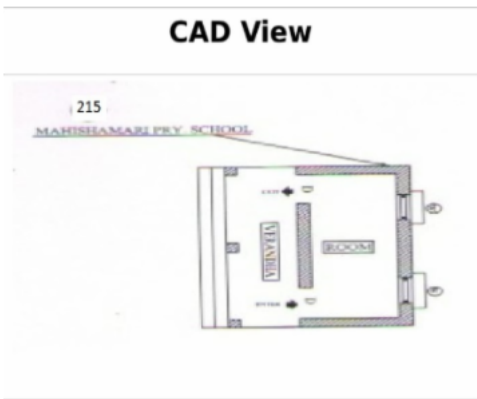

নির্বাচক নিবন্ধন আধিকারিকের স্বাক্ষর

Nazri Naksha

Google Map View

Polling Station Building Front View

Polling Station Front View

Cad View

Key MAP View

1 নাম : বুধো বিবি স্বামীর নাম : সুভিন্দ্র বাড়ির নং : n0017 বয়স : 55 লিঙ্গ : মহিলা	GRR2693620 ফটো উপলব্ধ	2 নাম : দুলালী দাস স্বামীর নাম : শীতল চন্দ্র দাস বাড়ির নং : n0042 বয়স : 39 লিঙ্গ : মহিলা	GRR2965416 ফটো উপলব্ধ	3 নাম : মহাসিনা বিবি স্বামীর নাম : হালিম আলি বাড়ির নং : n0017 বয়স : 39 লিঙ্গ : মহিলা	GRR2866259 ফটো উপলব্ধ
4 নাম : সাইমা বিবি স্বামীর নাম : আশিশ আলী বাড়ির নং : n0188 বয়স : 36 লিঙ্গ : মহিলা	IQR1378546 ফটো উপলব্ধ	5 নাম : রুস্তম পিতার নাম : মোস্তফা বাড়ির নং : 0023 বয়স : 26 লিঙ্গ : পুরুষ	IQR1675073 ফটো উপলব্ধ	6 নাম : সুলোয়া পারভিন পিতার নাম : গুলশান আলি বাড়ির নং : ডোমাবীর বয়স : 23 লিঙ্গ : মহিলা	IQR1921394 ফটো উপলব্ধ
7 নাম : মঞ্জুর আলম পিতার নাম : আজিজ বাড়ির নং : নং0017 বয়স : 23 লিঙ্গ : পুরুষ	IQR1788967 ফটো উপলব্ধ	8 নাম : আবুল পিতার নাম : কলিমুদ্দিন বাড়ির নং : n0001 বয়স : 57 লিঙ্গ : পুরুষ	GRR1994094 ফটো উপলব্ধ	9 নাম : মুক্তার আলী পিতার নাম : কলিমুদ্দিন বাড়ির নং : n0001 বয়স : 35 লিঙ্গ : পুরুষ	IQR0605097 ফটো উপলব্ধ
10 নাম : মুখলিশা খাতুন স্বামীর নাম : হুমায়ুন আলী বাড়ির নং : 0015 বয়স : 24 লিঙ্গ : মহিলা	IQR1672963 ফটো উপলব্ধ	11 নাম : রফিকুল আলম পিতার নাম : মুক্তার আলী বাড়ির নং : n0017 বয়স : 43 লিঙ্গ : পুরুষ	IQR0447698 ফটো উপলব্ধ	12 নাম : কলিমুদ্দিন পিতার নাম : সিরাজুদ্দিন বাড়ির নং : n0001 বয়স : 78 লিঙ্গ : পুরুষ	GRR1994227 ফটো উপলব্ধ
13 নাম : বেবি খাতুন স্বামীর নাম : আশিশ আলী বাড়ির নং : নং0024 বয়স : 26 লিঙ্গ : মহিলা	IQR1790781 ফটো উপলব্ধ	14 নাম : মিলি বিবি স্বামীর নাম : বেলাল হোসাইন বাড়ির নং : N022 বয়স : 78 লিঙ্গ : মহিলা	IQR1700855 ফটো উপলব্ধ	15 নাম : জালালুদ্দিন পিতার নাম : মোস্তফা বাড়ির নং : n0023 বয়স : 40 লিঙ্গ : পুরুষ	GRR3050838 ফটো উপলব্ধ
16 নাম : মামনি দাস স্বামীর নাম : মিতুন দাস বাড়ির নং : নং 045 বয়স : 31 লিঙ্গ : মহিলা	IQR1820935 ফটো উপলব্ধ	17 নাম : নিস্তার আলি পিতার নাম : কলিমুদ্দিন বাড়ির নং : n0001 বয়স : 38 লিঙ্গ : পুরুষ	GRR3050846 ফটো উপলব্ধ	18 নাম : রমজান পিতার নাম : রক্বুল বাড়ির নং : n0019 বয়স : 45 লিঙ্গ : পুরুষ	GRR2395614 ফটো উপলব্ধ
19 নাম : নুরেফা খাতুন স্বামীর নাম : মঞ্জুর আলম বাড়ির নং : নং 017 বয়স : 23 লিঙ্গ : মহিলা	IQR1818558 ফটো উপলব্ধ	20 নাম : আসমীরা পিতার নাম : সুলতান বাড়ির নং : 0024 বয়স : 30 লিঙ্গ : মহিলা	IQR1514587 ফটো উপলব্ধ	21 নাম : মৌসুমী খাতুন স্বামীর নাম : হাকিমুদ্দিন বাড়ির নং : 0132 বয়স : 28 লিঙ্গ : মহিলা	IQR1517432 ফটো উপলব্ধ
22 নাম : ইবনে মাসুম পিতার নাম : সেখ রাকেস আলি বাড়ির নং : নং 160 বয়স : 23 লিঙ্গ : পুরুষ	IQR1821081 ফটো উপলব্ধ	23 নাম : সফিকুল আলম পিতার নাম : সুলতান মোহাম্মদ বাড়ির নং : n0023 বয়স : 29 লিঙ্গ : পুরুষ	IQR1293448 ফটো উপলব্ধ	24 নাম : হালিম আলী পিতার নাম : সুইদুল বাড়ির নং : n0017 বয়স : 45 লিঙ্গ : পুরুষ	IQR0605022 ফটো উপলব্ধ
25 নাম : লালমনি পিতার নাম : সুলতান বাড়ির নং : 0024 বয়স : 35 লিঙ্গ : মহিলা	IQR1517549 ফটো উপলব্ধ	26 নাম : আব্দুল জাব্বার পিতার নাম : কলিমুদ্দিন বাড়ির নং : n0001 বয়স : 41 লিঙ্গ : পুরুষ	IQR0604918 ফটো উপলব্ধ	27 নাম : মাহেনুর বেগম স্বামীর নাম : মিনসারুল হক বাড়ির নং : n0021 বয়স : 33 লিঙ্গ : মহিলা	IQR1096486 ফটো উপলব্ধ
28 নাম : মানওয়ারুল হক পিতার নাম : মহশিন আলী বাড়ির নং : 0077 বয়স : 27 লিঙ্গ : পুরুষ	IQR1517424 ফটো উপলব্ধ	29 নাম : শামীমা আখতার বেগম স্বামীর নাম : ডাক্তার হোসাইন বাড়ির নং : N022 বয়স : 27 লিঙ্গ : মহিলা	IQR1700897 ফটো উপলব্ধ	30 নাম : নজিমা স্বামীর নাম : লতিব বাড়ির নং : n0016 বয়স : 49 লিঙ্গ : মহিলা	GRR0554485 ফটো উপলব্ধ