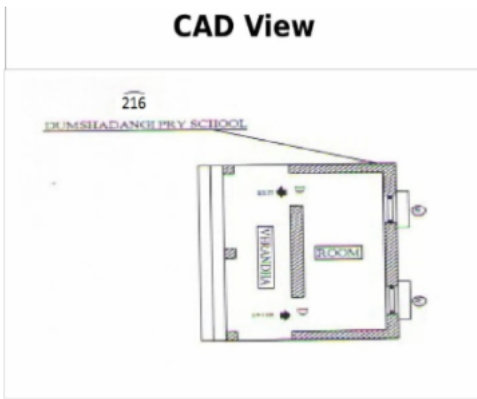

নির্বাচক নিবন্ধন আধিকারিকের স্বাক্ষর

Nazri Naksha

Google Map View

Polling Station Building Front View

Polling Station Front View

Cad View

Key MAP View

1 নাম : মুস্তাকিম হোসেন পিতার নাম: রফিকুল হোসেন বাড়ির নং : NO118 বয়স : 25 লিঙ্গ : পুরুষ	IQR1679091 ফটো উপলব্ধ	2 নাম : পিন্তু দাস পিতার নাম: খুরাম দাস বাড়ির নং : NO086 বয়স : 24 লিঙ্গ : পুরুষ	IQR1714328 ফটো উপলব্ধ	3 নাম : শ্যামা দাস স্বামীর নাম: নিবাস দাস বাড়ির নং : NO051 বয়স : 27 লিঙ্গ : মহিলা	IQR1679059 ফটো উপলব্ধ
4 নাম : ফিরদৌশি বিবি স্বামীর নাম: নাজিমুদ্দীন বাড়ির নং : নং 121 বয়স : 28 লিঙ্গ : মহিলা	IQR1882869 ফটো উপলব্ধ	5 নাম : রুমা খাতুন স্বামীর নাম: সোলেমান আলী বাড়ির নং : NO198 বয়স : 26 লিঙ্গ : মহিলা	IQR1679117 ফটো উপলব্ধ	6 নাম : জনেশা বিবি স্বামীর নাম: মিনহারুল হক বাড়ির নং : n0298 বয়স : 26 লিঙ্গ : মহিলা	IQR1475433 ফটো উপলব্ধ
7 নাম : আশানুর শেখ পিতার নাম: সিদ্দিক আলী বাড়ির নং : 0120 বয়স : 25 লিঙ্গ : পুরুষ	IQR1506583 ফটো উপলব্ধ	8 নাম : শুকতারা বেপক পিতার নাম: সফিজুদ্দিন বাড়ির নং : NO189 বয়স : 24 লিঙ্গ : মহিলা	IQR1681535 ফটো উপলব্ধ	9 নাম : মিরজাউল হক পিতার নাম: রফিকুল আলম বাড়ির নং : এন0019 বয়স : 24 লিঙ্গ : পুরুষ	IQR1759257 ফটো উপলব্ধ
10 নাম : পলাশ মন্ডল পিতার নাম: গৌড় মন্ডল বাড়ির নং : নং 001 বয়স : 23 লিঙ্গ : পুরুষ	IQR1821586 ফটো উপলব্ধ	11 নাম : সাগর মন্ডল পিতার নাম: শিব মন্ডল বাড়ির নং : নং 014 বয়স : 23 লিঙ্গ : পুরুষ	IQR1821560 ফটো উপলব্ধ	12 নাম : মালা আনসারি পিতার নাম: আশিকুদ্দিন আনসারি বাড়ির নং : n0282 বয়স : 27 লিঙ্গ : মহিলা	IQR1429257 ফটো উপলব্ধ
13 নাম : রাজা পিতার নাম: রাজাক বাড়ির নং : NO187 বয়স : 25 লিঙ্গ : পুরুষ	IQR1681840 ফটো উপলব্ধ	14 নাম : আরজাউল হুসেন পিতার নাম: রফিকুল আলম বাড়ির নং : বৃহস্পতিদাঙ্গী বয়স : 26 লিঙ্গ : পুরুষ	IQR1935139 ফটো উপলব্ধ	15 নাম : মুস্তাক আলি পিতার নাম: মমতাজ আলি বাড়ির নং : n0182 বয়স : 29 লিঙ্গ : পুরুষ	IQR1378801 ফটো উপলব্ধ
16 নাম : মোস্তাক আলম পিতার নাম: আজিমুদ্দিন বাড়ির নং : 197 বয়স : 26 লিঙ্গ : পুরুষ	IQR1535046 ফটো উপলব্ধ	17 নাম : টোটন মন্ডল পিতার নাম: সুবোধ মন্ডল বাড়ির নং : n0304 বয়স : 30 লিঙ্গ : পুরুষ	IQR1495944 ফটো উপলব্ধ	18 নাম : নাজিমুদ্দিন পিতার নাম: জবেদ আলী বাড়ির নং : n0219 বয়স : 29 লিঙ্গ : পুরুষ	IQR1378827 ফটো উপলব্ধ
19 নাম : কুসুম দাস স্বামীর নাম: নিতাই দাস বাড়ির নং : 0249 বয়স : 26 লিঙ্গ : মহিলা	IQR1552082 ফটো উপলব্ধ	20 নাম : নূর ইসলাম পিতার নাম: মঞ্জুর আলী বাড়ির নং : n0286 বয়স : 26 লিঙ্গ : পুরুষ	IQR1429299 ফটো উপলব্ধ	21 নাম : মাসুম আমলান্ন পিতার নাম: আশিকুদ্দিন বাড়ির নং : n0281 বয়স : 26 লিঙ্গ : পুরুষ	IQR1429240 ফটো উপলব্ধ
22 নাম : রফিকুল আলম পিতার নাম: মাহিমুদ্দিন বাড়ির নং : n0019 বয়স : 65 লিঙ্গ : পুরুষ	GRR2671642 ফটো উপলব্ধ	23 নাম : নাসিমা খাতুন স্বামীর নাম: শিরাজ সরকার বাড়ির নং : 0119 বয়স : 26 লিঙ্গ : মহিলা	IQR1552215 ফটো উপলব্ধ	24 নাম : দিপিকা দাস স্বামীর নাম: গৌড় দাস বাড়ির নং : 0054 বয়স : 29 লিঙ্গ : মহিলা	IQR1552058 ফটো উপলব্ধ
25 নাম : শিল্পী সরকার স্বামীর নাম: গৌরাজ মণ্ডল বাড়ির নং : 006 বয়স : 25 লিঙ্গ : মহিলা	IQR1533702 ফটো উপলব্ধ	26 নাম : রাহেনা খাতুন পিতার নাম: সফিজুদ্দিন বাড়ির নং : n0280 বয়স : 28 লিঙ্গ : মহিলা	IQR1429232 ফটো উপলব্ধ	27 নাম : শঙ্কর দাস পিতার নাম: গিরকর দাস বাড়ির নং : n0017 বয়স : 41 লিঙ্গ : পুরুষ	IQR0447904 ফটো উপলব্ধ
28 নাম : বিশ্বজিৎ মণ্ডল পিতার নাম: গৌর মণ্ডল বাড়ির নং : 005 বয়স : 27 লিঙ্গ : পুরুষ	IQR1535012 ফটো উপলব্ধ	29 নাম : হামুদা খাতুন স্বামীর নাম: বাবলুদ্দিন বাড়ির নং : 191 বয়স : 28 লিঙ্গ : মহিলা	IQR1535087 ফটো উপলব্ধ	30 নাম : রহিমা খাতুন স্বামীর নাম: রফিকুল বাড়ির নং : n0020 বয়স : 60 লিঙ্গ : মহিলা	IQR0464982 ফটো উপলব্ধ