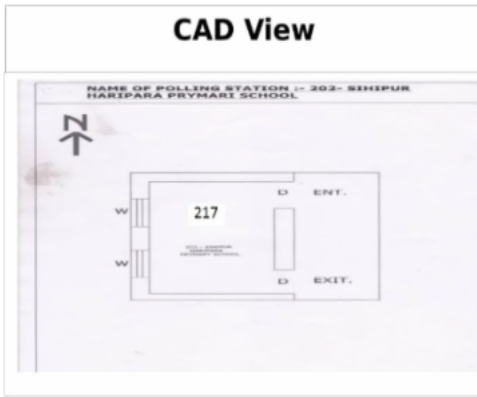

নির্বাচক নিবন্ধন আধিকারিকের স্বাক্ষর

Nazri Naksha

Google Map View

Polling Station Building Front View

Polling Station Front View

Cad View

Key MAP View

1 নাম : বাবলি খাতুন স্বামীর নাম: অসিম আলী বাড়ির নং : N0183 বয়স : 27 লিঙ্গ : মহিলা	IQR1694298 ফটো উপলব্ধ	2 নাম : তসলিমা বিবি স্বামীর নাম: সৌকত আলী বাড়ির নং : n0108 বয়স : 38 লিঙ্গ : মহিলা	GRR2874006 ফটো উপলব্ধ	3 নাম : করিমা বিবি স্বামীর নাম: রুফিকুল বাড়ির নং : n0140 বয়স : 82 লিঙ্গ : মহিলা	GRR0645051 ফটো উপলব্ধ
4 নাম : ফিরোজ রনি পিতার নাম: মানওয়ারুল বাড়ির নং : 0246 বয়স : 25 লিঙ্গ : পুরুষ	IQR1504786 ফটো উপলব্ধ	5 নাম : মিলি খাতুন স্বামীর নাম: মইনু রাফিক বাড়ির নং : N0237 বয়স : 30 লিঙ্গ : মহিলা	IQR1731835 ফটো উপলব্ধ	6 নাম : বেলাল পিতার নাম: রুফিক হোসেন বাড়ির নং : N013 বয়স : 31 লিঙ্গ : পুরুষ	IQR1694702 ফটো উপলব্ধ
7 নাম : কৌশিক চক্রবর্তী পিতার নাম: শঙ্কর চক্রবর্তী বাড়ির নং : N0179 বয়স : 25 লিঙ্গ : পুরুষ	IQR1731884 ফটো উপলব্ধ	8 নাম : রবিউল ইসলাম পিতার নাম: আবেদ হোসেন বাড়ির নং : নং0122 বয়স : 27 লিঙ্গ : পুরুষ	IQR1379106 ফটো উপলব্ধ	9 নাম : হুমায়ুন আলী পিতার নাম: সেখ সামসুদ্দিন বাড়ির নং : N0107 বয়স : 35 লিঙ্গ : পুরুষ	IQR1201573 ফটো উপলব্ধ
10 নাম : পঞ্চমী দাস পিতার নাম: নারু দাস বাড়ির নং : N0144 বয়স : 24 লিঙ্গ : মহিলা	IQR1734052 ফটো উপলব্ধ	11 নাম : আনোশুল রহমান পিতার নাম: ডোমা সেখ বাড়ির নং : n0110 বয়স : 52 লিঙ্গ : পুরুষ	GRR0645077 ফটো উপলব্ধ	12 নাম : রেজিনা পারিভা পিতার নাম: জেজেল হোসেন বাড়ির নং : N0198 বয়স : 26 লিঙ্গ : মহিলা	IQR1694165 ফটো উপলব্ধ
13 নাম : মনসুর আলি পিতার নাম: হাফিজুদ্দিন বাড়ির নং : n0111 বয়স : 47 লিঙ্গ : পুরুষ	GRR2873990 ফটো উপলব্ধ	14 নাম : দুলালী খাতুন স্বামীর নাম: সেখ মিজানুল হক বাড়ির নং : N0181 বয়স : 26 লিঙ্গ : মহিলা	IQR1701143 ফটো উপলব্ধ	15 নাম : মোসাঃ আফসানা স্বামীর নাম: মনিম আলী বাড়ির নং : N0106 বয়স : 27 লিঙ্গ : মহিলা	IQR1694082 ফটো উপলব্ধ
16 নাম : পিয়ালি মজুমদার স্বামীর নাম: দেবাদিদেব চক্রবর্তী বাড়ির নং : n0271 বয়স : 28 লিঙ্গ : মহিলা	IQR1379205 ফটো উপলব্ধ	17 নাম : দীপ্তি সাহা স্বামীর নাম: অভিজিৎ সাহা বাড়ির নং : N0093 বয়স : 37 লিঙ্গ : মহিলা	IQR1694603 ফটো উপলব্ধ	18 নাম : সোনালি খাতুন পিতার নাম: মহঃ সালেক বাড়ির নং : N0184 বয়স : 25 লিঙ্গ : মহিলা	IQR1701168 ফটো উপলব্ধ
19 নাম : রেশমি বেগম স্বামীর নাম: আমিনুদ্দিন বাড়ির নং : N0147 বয়স : 26 লিঙ্গ : মহিলা	IQR1701119 ফটো উপলব্ধ	20 নাম : রুমা দাস পিতার নাম: গোপাল দাস বাড়ির নং : 00 বয়স : 26 লিঙ্গ : মহিলা	WZJ1983931 ফটো উপলব্ধ	21 নাম : সায়ন্তিকা প্রামানিক পিতার নাম: সরজিৎ প্রামানিক বাড়ির নং : এন172 বয়স : 27 লিঙ্গ : মহিলা	IQR1323823 ফটো উপলব্ধ
22 নাম : রিচা দাস পিতার নাম: সুবোধ দাস বাড়ির নং : NO746 বয়স : 25 লিঙ্গ : মহিলা	IQR1731801 ফটো উপলব্ধ	23 নাম : সামিমা খাতুন স্বামীর নাম: মহঃ রাজেশ বাড়ির নং : এন0211 বয়স : 29 লিঙ্গ : মহিলা	IQR1701051 ফটো উপলব্ধ	24 নাম : ইয়াশমিন খাতুন স্বামীর নাম: আনজাবুল হোসেন বাড়ির নং : N0206 বয়স : 27 লিঙ্গ : মহিলা	IQR1701218 ফটো উপলব্ধ
25 নাম : সামন্তন বেহার পিতার নাম: সেখ সামসুদ্দিন বাড়ির নং : n0107 বয়স : 43 লিঙ্গ : মহিলা	IQR0715599 ফটো উপলব্ধ	26 নাম : মৌসুমী দাস স্বামীর নাম: পার্থ দাস বাড়ির নং : N064 বয়স : 26 লিঙ্গ : মহিলা	IQR1734151 ফটো উপলব্ধ	27 নাম : গীতা চক্রবর্তী মিশ্র স্বামীর নাম: বিজয় মিশ্র বাড়ির নং : n0060 বয়স : 77 লিঙ্গ : মহিলা	GRR0645341 ফটো উপলব্ধ
28 নাম : সৌকত আলী পিতার নাম: খোকা সেখ বাড়ির নং : n0108 বয়স : 50 লিঙ্গ : পুরুষ	GRR0645028 ফটো উপলব্ধ	29 নাম : জুলি খাতুন স্বামীর নাম: নূর আলম বাড়ির নং : N0101 বয়স : 24 লিঙ্গ : মহিলা	IQR1694272 ফটো উপলব্ধ	30 নাম : রুকসেনা খাতুন স্বামীর নাম: রুফিকুল বাড়ির নং : n0110 বয়স : 37 লিঙ্গ : মহিলা	IQR0959221 ফটো উপলব্ধ