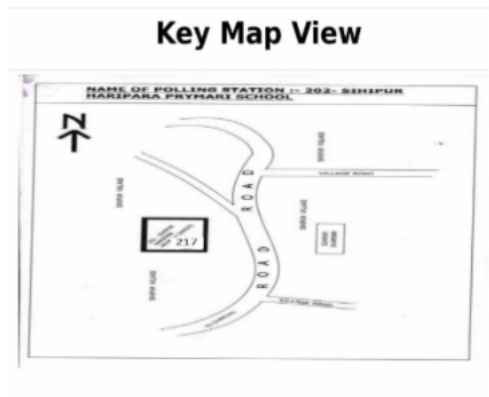

নির্বাচক নিবন্ধন আধিকারিকের স্বাক্ষর

Nazri Naksha

Google Map View

Polling Station Building Front View

Polling Station Front View

Cad View

Key MAP View

1 নাম : বাবলি খাতুন স্বামীর নাম: অসিম আলী বাড়ির নং : N0183 বয়স : 27 লিঙ্গ : মহিলা	IQR1694298 ফটো উপলব্ধ	2 নাম : তসলিমা বিবি স্বামীর নাম: সৌকত আলী বাড়ির নং : n0108 বয়স : 38 লিঙ্গ : মহিলা	GRR2874006 ফটো উপলব্ধ	3 নাম : করিমা বিবি স্বামীর নাম: রুফিকুল বাড়ির নং : n0140 বয়স : 82 লিঙ্গ : মহিলা	GRR0645051 ফটো উপলব্ধ
4 নাম : ফিরোজ রনি পিতার নাম: মানওয়ারুল বাড়ির নং : 0246 বয়স : 25 লিঙ্গ : পুরুষ	IQR1504786 ফটো উপলব্ধ	5 নাম : মিলি খাতুন স্বামীর নাম: মইনু রাফিক বাড়ির নং : N0237 বয়স : 30 লিঙ্গ : মহিলা	IQR1731835 ফটো উপলব্ধ	6 নাম : বেলাল পিতার নাম: রুফিক হোসেন বাড়ির নং : N013 বয়স : 31 লিঙ্গ : পুরুষ	IQR1694702 ফটো উপলব্ধ
7 নাম : কৌশিক চক্রবর্তী পিতার নাম: শঙ্কর চক্রবর্তী বাড়ির নং : N0179 বয়স : 25 লিঙ্গ : পুরুষ	IQR1731884 ফটো উপলব্ধ	8 নাম : রবিউল ইসলাম পিতার নাম: আবেদ হোসেন বাড়ির নং : নং0122 বয়স : 27 লিঙ্গ : পুরুষ	IQR1379106 ফটো উপলব্ধ	9 নাম : হুমায়ুন আলী পিতার নাম: সেখ সামসুদ্দিন বাড়ির নং : N0107 বয়স : 35 লিঙ্গ : পুরুষ	IQR1201573 ফটো উপলব্ধ
10 নাম : পঞ্চমী দাস পিতার নাম: নারু দাস বাড়ির নং : N0144 বয়স : 24 লিঙ্গ : মহিলা	IQR1734052 ফটো উপলব্ধ	11 নাম : আনোশুল রহমান পিতার নাম: ডোমা সেখ বাড়ির নং : n0110 বয়স : 52 লিঙ্গ : পুরুষ	GRR0645077 ফটো উপলব্ধ	12 নাম : রেজিনা পারিভা পিতার নাম: জেজেল হোসেন বাড়ির নং : N0198 বয়স : 26 লিঙ্গ : মহিলা	IQR1694165 ফটো উপলব্ধ
13 নাম : মনসুর আলি পিতার নাম: হাফিজুদ্দিন বাড়ির নং : n0111 বয়স : 47 লিঙ্গ : পুরুষ	GRR2873990 ফটো উপলব্ধ	14 নাম : দুলালী খাতুন স্বামীর নাম: সেখ মিজানুল হক বাড়ির নং : N0181 বয়স : 26 লিঙ্গ : মহিলা	IQR1701143 ফটো উপলব্ধ	15 নাম : মোসাঃ আফসানা স্বামীর নাম: মনিম আলী বাড়ির নং : N0106 বয়স : 27 লিঙ্গ : মহিলা	IQR1694082 ফটো উপলব্ধ
16 নাম : পিয়ালি মজুমদার স্বামীর নাম: দেবাদিদেব চক্রবর্তী বাড়ির নং : n0271 বয়স : 28 লিঙ্গ : মহিলা	IQR1379205 ফটো উপলব্ধ	17 নাম : দীপ্তি সাহা স্বামীর নাম: অভিজিৎ সাহা বাড়ির নং : N0093 বয়স : 37 লিঙ্গ : মহিলা	IQR1694603 ফটো উপলব্ধ	18 নাম : সোনালি খাতুন পিতার নাম: মহঃ সালেক বাড়ির নং : N0184 বয়স : 25 লিঙ্গ : মহিলা	IQR1701168 ফটো উপলব্ধ
19 নাম : রেশমি বেগম স্বামীর নাম: আমিনুদ্দিন বাড়ির নং : N0147 বয়স : 26 লিঙ্গ : মহিলা	IQR1701119 ফটো উপলব্ধ	20 নাম : রুমা দাস পিতার নাম: গোপাল দাস বাড়ির নং : 00 বয়স : 26 লিঙ্গ : মহিলা	WZJ1983931 ফটো উপলব্ধ	21 নাম : সায়ন্তিকা প্রামানিক পিতার নাম: সরজিৎ প্রামানিক বাড়ির নং : এন172 বয়স : 27 লিঙ্গ : মহিলা	IQR1323823 ফটো উপলব্ধ
22 নাম : রিচা দাস পিতার নাম: সুবোধ দাস বাড়ির নং : NO746 বয়স : 25 লিঙ্গ : মহিলা	IQR1731801 ফটো উপলব্ধ	23 নাম : সামিমা খাতুন স্বামীর নাম: মহঃ রাজেশ বাড়ির নং : এন0211 বয়স : 29 লিঙ্গ : মহিলা	IQR1701051 ফটো উপলব্ধ	24 নাম : ইয়াশমিন খাতুন স্বামীর নাম: আনজাবুল হোসেন বাড়ির নং : N0206 বয়স : 27 লিঙ্গ : মহিলা	IQR1701218 ফটো উপলব্ধ
25 নাম : সামন্তন বেহার পিতার নাম: সেখ সামসুদ্দিন বাড়ির নং : n0107 বয়স : 43 লিঙ্গ : মহিলা	IQR0715599 ফটো উপলব্ধ	26 নাম : মৌসুমী দাস স্বামীর নাম: পার্থ দাস বাড়ির নং : N064 বয়স : 26 লিঙ্গ : মহিলা	IQR1734151 ফটো উপলব্ধ	27 নাম : গীতা চক্রবর্তী মিশ্র স্বামীর নাম: বিজয় মিশ্র বাড়ির নং : n0060 বয়স : 77 লিঙ্গ : মহিলা	GRR0645341 ফটো উপলব্ধ
28 নাম : সৌকত আলী পিতার নাম: খোকা সেখ বাড়ির নং : n0108 বয়স : 50 লিঙ্গ : পুরুষ	GRR0645028 ফটো উপলব্ধ	29 নাম : জুলি খাতুন স্বামীর নাম: নূর আলম বাড়ির নং : N0101 বয়স : 24 লিঙ্গ : মহিলা	IQR1694272 ফটো উপলব্ধ	30 নাম : রুকসেনা খাতুন স্বামীর নাম: রুফিকুল বাড়ির নং : n0110 বয়স : 37 লিঙ্গ : মহিলা	IQR0959221 ফটো উপলব্ধ