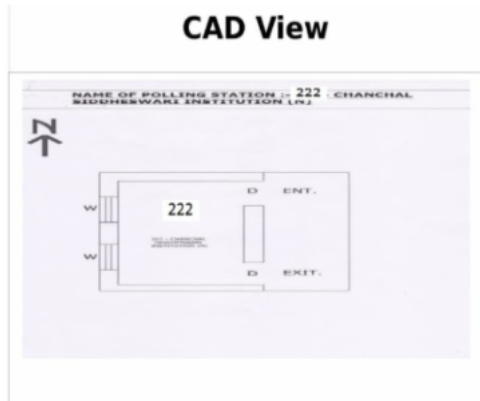

নির্বাচক নিবন্ধন আধিকারিকের স্বাক্ষর

Nazri Naksha

Google Map View

Polling Station Building Front View

Polling Station Front View

Cad View

Key MAP View

1 নাম : তুষিতা বর্মন পিতার নাম: শঙ্কর প্রসাদ বর্মন বাড়ির নং : এন0005 বয়স : 23 লিঙ্গ : মহিলা	IQR1766641 ফটো উপলব্ধ	2 নাম : মৌসুমী রয় পিতার নাম: সুকদেব রয় বাড়ির নং : নং0212 বয়স : 24 লিঙ্গ : মহিলা	IQR1759919 ফটো উপলব্ধ	3 নাম : নিতা কর্মকার স্বামীর নাম: অতনু মুখা বাড়ির নং : N00582 বয়স : 45 লিঙ্গ : মহিলা	IQR1705102 ফটো উপলব্ধ
4 নাম : গৌরব কেতন পাণ্ডে পিতার নাম: লক্ষন পাণ্ডে বাড়ির নং : টেন্ডেল পাড়া বয়স : 39 লিঙ্গ : পুরুষ	IQR0406611 ফটো উপলব্ধ	5 নাম : সৌভিক দাস পিতার নাম: সনাতন দাস বাড়ির নং : n0051 বয়স : 38 লিঙ্গ : পুরুষ	CHQ2679447 ফটো উপলব্ধ	6 নাম : শ্রীকান্ত বসাক পিতার নাম: হরেন্দ্র বসাক বাড়ির নং : n0044 বয়স : 38 লিঙ্গ : পুরুষ	IQR0962407 ফটো উপলব্ধ
7 নাম : সুব্রত মোহন দাস পিতার নাম: রেবতী মোহন দাস বাড়ির নং : N00582 বয়স : 44 লিঙ্গ : পুরুষ	IQR1713924 ফটো উপলব্ধ	8 নাম : চাঁদ মহামুদ পিতার নাম: কুসুম আলি বাড়ির নং : n0031 বয়স : 36 লিঙ্গ : পুরুষ	IQR0716928 ফটো উপলব্ধ	9 নাম : মধুমিতা মিশ্র স্বামীর নাম: সুমিত সিংহ বাড়ির নং : 22 বয়স : 34 লিঙ্গ : মহিলা	IQR1766799 ফটো উপলব্ধ
10 নাম : অতনু মুখা পিতার নাম: অজয় কুমান মুখা বাড়ির নং : N00582 বয়স : 47 লিঙ্গ : পুরুষ	IQR1718865 ফটো উপলব্ধ	11 নাম : পায়েল সরকার স্বামীর নাম: জ্যোতির্ময় সরকার বাড়ির নং : N00582 বয়স : 29 লিঙ্গ : মহিলা	IQR1718808 ফটো উপলব্ধ	12 নাম : মুনমুন ঘোষ স্বামীর নাম: সুব্রত মোহন দাস বাড়ির নং : N00582 বয়স : 27 লিঙ্গ : মহিলা	IQR1714021 ফটো উপলব্ধ
13 নাম : রাহুল চৌহান পিতার নাম: লাল চৌহান বাড়ির নং : নং0200 বয়স : 24 লিঙ্গ : পুরুষ	IQR1759851 ফটো উপলব্ধ	14 নাম : কার্তিক তেওয়ারি পিতার নাম: মৃত অমর তেওয়ারি বাড়ির নং : নং0248 বয়স : 23 লিঙ্গ : পুরুষ	IQR1768894 ফটো উপলব্ধ	15 নাম : পিন্টু রায় পিতার নাম: পাণ্ডু রায় বাড়ির নং : N00582 বয়স : 24 লিঙ্গ : পুরুষ	IQR1718832 ফটো উপলব্ধ
16 নাম : লক্ষ্মী চক্রবর্তী স্বামীর নাম: অশ্বিনী মোহন দত্ত বাড়ির নং : n0025 বয়স : 75 লিঙ্গ : মহিলা	GRR1717032 ফটো উপলব্ধ	17 নাম : কবিতা দাস স্বামীর নাম: সনাতন দাস বাড়ির নং : n0052 বয়স : 61 লিঙ্গ : মহিলা	GRR0044156 ফটো উপলব্ধ	18 নাম : বিকাশ রায় পিতার নাম: সুদাম রায় বাড়ির নং : N00582 বয়স : 24 লিঙ্গ : পুরুষ	IQR1705011 ফটো উপলব্ধ
19 নাম : বিভাষ মন্ডল পিতার নাম: বিকাশ চন্দ্র মন্ডল বাড়ির নং : n0377 বয়স : 23 লিঙ্গ : পুরুষ	IQR1775410 ফটো উপলব্ধ	20 নাম : সোনা সাহা স্বামীর নাম: পিরেন সাহা বাড়ির নং : n0015 বয়স : 46 লিঙ্গ : মহিলা	GRR0612259 ফটো উপলব্ধ	21 নাম : সৌরজিৎ পাল পিতার নাম: সুশান্ত পাল বাড়ির নং : 196 বয়স : 24 লিঙ্গ : পুরুষ	IQR1776285 ফটো উপলব্ধ
22 নাম : বাপন রায় পিতার নাম: দলাল রায় বাড়ির নং : 206 বয়স : 23 লিঙ্গ : পুরুষ	IQR1776350 ফটো উপলব্ধ	23 নাম : অজয় চৌহান পিতার নাম: মনোজ চৌহান বাড়ির নং : নং0200 বয়স : 24 লিঙ্গ : পুরুষ	IQR1768134 ফটো উপলব্ধ	24 নাম : সুরজিৎ রায় পিতার নাম: সুকদেব রায় বাড়ির নং : 212 বয়স : 27 লিঙ্গ : পুরুষ	IQR1766823 ফটো উপলব্ধ
25 নাম : সনাতন দাস পিতার নাম: রাজেন্দ্র নাথ দাস বাড়ির নং : n0053 বয়স : 69 লিঙ্গ : পুরুষ	GRR0043869 ফটো উপলব্ধ	26 নাম : বিশাল অধিকারী পিতার নাম: গৌতম অধিকারী বাড়ির নং : n0329 বয়স : 26 লিঙ্গ : পুরুষ	IQR1430453 ফটো উপলব্ধ	27 নাম : সুব্রত কুন্ডু পিতার নাম: সুকুমার কুন্ডু বাড়ির নং : n0002 বয়স : 54 লিঙ্গ : পুরুষ	GRR0611939 ফটো উপলব্ধ
28 নাম : মামনি কুন্ডু স্বামীর নাম: সুব্রত কুন্ডু বাড়ির নং : n0002 বয়স : 42 লিঙ্গ : মহিলা	GRR2870541 ফটো উপলব্ধ	29 নাম : রাধারানী কুন্ডু স্বামীর নাম: সুকুমার কুন্ডু বাড়ির নং : n0002 বয়স : 72 লিঙ্গ : মহিলা	GRR0611921 ফটো উপলব্ধ	30 নাম : সুমি কুন্ডু স্বামীর নাম: সুজিত কুমার কুন্ডু বাড়ির নং : n0002 বয়স : 32 লিঙ্গ : মহিলা	IQR0962415 ফটো উপলব্ধ