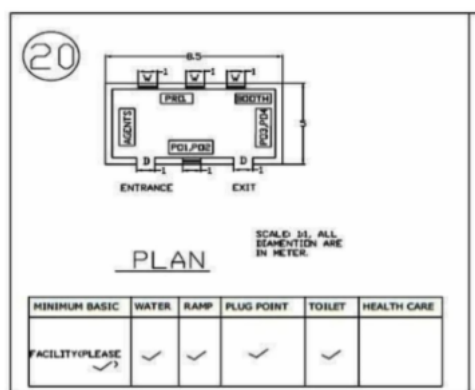

নির্বাচক নিবন্ধন আধিকারিকের স্বাক্ষর

Nazri Naksha

Google Map View

Polling Station Building Front View

Polling Station Front View

Cad View

Key MAP View

1 নাম : সোনা সিংহ পিতার নাম: অমরদেব সিংহ বাড়ির নং : N0000 বয়স : 25 লিঙ্গ : পুরুষ	IQR1662451 ফটো উপলব্ধ	2 নাম : মুজাম্মেল পিতার নাম: মুহিতাক আলি বাড়ির নং : n0097 বয়স : 27 লিঙ্গ : পুরুষ	IQR1435114 ফটো উপলব্ধ	3 নাম : গোলাম রাব্বানি পিতার নাম: মহ তারিকুলায়া বাড়ির নং : 76 বয়স : 27 লিঙ্গ : পুরুষ	IQR1435080 ফটো উপলব্ধ
4 নাম : সনজি খাতুন স্বামীর নাম: মহি তারিফ বাড়ির নং : n0124 বয়স : 29 লিঙ্গ : মহিলা	IQR1435072 ফটো উপলব্ধ	5 নাম : তসমিনা খাতুন স্বামীর নাম: মহি তারিফ বাড়ির নং : n0139 বয়স : 30 লিঙ্গ : মহিলা	IQR1435197 ফটো উপলব্ধ	6 নাম : নজমুল হোদা পিতার নাম: ইউনুস বাড়ির নং : n0136 বয়স : 30 লিঙ্গ : পুরুষ	IQR1435163 ফটো উপলব্ধ
7 নাম : তামান্না খাতুন স্বামীর নাম: নজমুল হোদা বাড়ির নং : এন0136 বয়স : 22 লিঙ্গ : মহিলা	IQR1966332 ফটো উপলব্ধ	8 নাম : লাল বান পিতার নাম: সাইদা বাড়ির নং : n0137 বয়স : 53 লিঙ্গ : মহিলা	IQR1435171 ফটো উপলব্ধ	9 নাম : ফহমিদা খাতুন স্বামীর নাম: সাইদা বাড়ির নং : n0138 বয়স : 31 লিঙ্গ : মহিলা	IQR1435189 ফটো উপলব্ধ
10 নাম : মৈফুল পিতার নাম: সাইদা বাড়ির নং : n0141 বয়স : 35 লিঙ্গ : পুরুষ	IQR1435213 ফটো উপলব্ধ	11 নাম : মহ মুজাম্মিল হক পিতার নাম: ইউনুস বাড়ির নং : n0143 বয়স : 33 লিঙ্গ : পুরুষ	IQR1435155 ফটো উপলব্ধ	12 নাম : বুধয়া পিতার নাম: ইউনুস বাড়ির নং : n0142 বয়স : 33 লিঙ্গ : পুরুষ	IQR1435130 ফটো উপলব্ধ
13 নাম : দুখিয়া স্বামীর নাম: ইউনুস বাড়ির নং : এন0135 বয়স : 51 লিঙ্গ : মহিলা	IQR1435148 ফটো উপলব্ধ	14 নাম : রোফা খাতুন স্বামীর নাম: রহানুল হক বাড়ির নং : N0076 বয়স : 27 লিঙ্গ : মহিলা	IQR1703446 ফটো উপলব্ধ	15 নাম : গুড়িয়া শর্মা পিতার নাম: সগন শর্মা বাড়ির নং : n0133 বয়স : 27 লিঙ্গ : মহিলা	IQR1435106 ফটো উপলব্ধ
16 নাম : সাহানামাজ পিতার নাম: রইমুল বাড়ির নং : N0077 বয়স : 25 লিঙ্গ : পুরুষ	IQR1700673 ফটো উপলব্ধ	17 নাম : ইউনুস পিতার নাম: রফিক বাড়ির নং : n0134 বয়স : 58 লিঙ্গ : পুরুষ	IQR1435122 ফটো উপলব্ধ	18 নাম : মহঃ নিয়াজুদ্দিন পিতার নাম: আজমুল বাড়ির নং : N0086 বয়স : 24 লিঙ্গ : পুরুষ	IQR1703339 ফটো উপলব্ধ
19 নাম : নূরনিহার খাতুন স্বামীর নাম: মুজাফফার আহাম্মেদ বাড়ির নং : N0097 বয়স : 26 লিঙ্গ : মহিলা	IQR1703560 ফটো উপলব্ধ	20 নাম : ইসলিম পিতার নাম: ইব্রাহিম বাড়ির নং : n0074 বয়স : 72 লিঙ্গ : পুরুষ	IQR1597988 ফটো উপলব্ধ	21 নাম : অনোআরী বিবি স্বামীর নাম: ইসলাম মহঃ বাড়ির নং : n0074 বয়স : 64 লিঙ্গ : মহিলা	IQR1597996 ফটো উপলব্ধ
22 নাম : মজমুল পিতার নাম: মুজাম্মিল আলি বাড়ির নং : N0097 বয়স : 25 লিঙ্গ : পুরুষ	IQR1703404 ফটো উপলব্ধ	23 নাম : মহঃ আরিফ পিতার নাম: আব্দুল সাত্তার বাড়ির নং : n0130 বয়স : 55 লিঙ্গ : পুরুষ	DMM1709286 ফটো উপলব্ধ	24 নাম : সেকেনদার আলি পিতার নাম: আবদুল মান্নান বাড়ির নং : গররা বয়স : 25 লিঙ্গ : পুরুষ	IQR1648062 ফটো উপলব্ধ
25 নাম : কাজল কুমারী স্বামীর নাম: লাভ চৌধুরী বাড়ির নং : এন000 বয়স : 25 লিঙ্গ : মহিলা	IQR1866656 ফটো উপলব্ধ	26 নাম : খুশবু কুমারী স্বামীর নাম: রণজীত গোস্বামী বাড়ির নং : n0127 বয়স : 33 লিঙ্গ : মহিলা	IQR0742890 ফটো উপলব্ধ	27 নাম : সুগন্ধা কুমারী গোস্বামী স্বামীর নাম: পিনাকি রঞ্জন গোস্বামী বাড়ির নং : এন00 বয়স : 25 লিঙ্গ : মহিলা	IQR1754761 ফটো উপলব্ধ
28 নাম : রানি কুমারী সিংহা পিতার নাম: কপিলদেব সিংহা বাড়ির নং : নং 0065 বয়স : 30 লিঙ্গ : মহিলা	SKQ1396183 ফটো উপলব্ধ	29 নাম : ইনতিয়াজ মহম্মদ পিতার নাম: মুহাম্মদ ফকরুদ্দিন বাড়ির নং : এন008 বয়স : 29 লিঙ্গ : পুরুষ	IQR1754225 ফটো উপলব্ধ	30 নাম : হসমতি খাতুন স্বামীর নাম: আনওয়ার সেখ বাড়ির নং : এন0081 বয়স : 27 লিঙ্গ : মহিলা	IQR1749696 ফটো উপলব্ধ