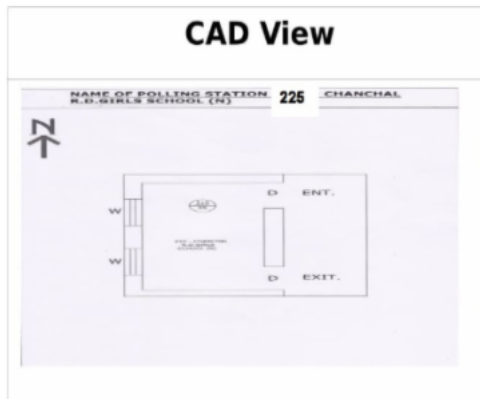

নির্বাচক নিবন্ধন আধিকারিকের স্বাক্ষর

Nazri Naksha

Google Map View

Polling Station Building Front View

Polling Station Front View

Cad View

Key MAP View

1 নাম : শ্রেয়া দাস পিতার নাম: তপন দাস বাড়ির নং : নং00 বয়স : 23 লিঙ্গ : মহিলা	IQR1846880 ফটো উপলব্ধ	2 নাম : টুনটুনী পোদ্দার স্বামীর নাম: সরবেশ পোদ্দার বাড়ির নং : নং00 বয়স : 42 লিঙ্গ : মহিলা	IQR1846914 ফটো উপলব্ধ	3 নাম : জয় সরকার পিতার নাম: তাপস কুমার সরকার বাড়ির নং : নং 416 বয়স : 21 লিঙ্গ : পুরুষ	IQR1911510 ফটো উপলব্ধ
4 নাম : সরবেশ পোদ্দার পিতার নাম: সুধীর পোদ্দার বাড়ির নং : নং00 বয়স : 42 লিঙ্গ : পুরুষ	CHQ2388635 ফটো উপলব্ধ	5 নাম : নন্দিনী পোদ্দার পিতার নাম: সরবেশ পোদ্দার বাড়ির নং : চাঁচল বয়স : 21 লিঙ্গ : মহিলা	IQR1960251 ফটো উপলব্ধ	6 নাম : মৌমিতা দাস ঠাকুর পিতার নাম: বিকাশ দাস বাড়ির নং : N0086 বয়স : 24 লিঙ্গ : মহিলা	IQR1727015 ফটো উপলব্ধ
7 নাম : স্বামীর নাম: চয়ন রয় বাড়ির নং : ঠানপারা রোড বয়স : 31 লিঙ্গ : মহিলা	NSF3325156 ফটো উপলব্ধ	8 নাম : মেঘশ্রী দে পিতার নাম: ফটিক কুমার দে বাড়ির নং : নং00 বয়স : 22 লিঙ্গ : মহিলা	IQR1846757 ফটো উপলব্ধ	9 নাম : কাবেরী সরকার (দাস) স্বামীর নাম: মানিক কুমার দাস বাড়ির নং : n0043 বয়স : 37 লিঙ্গ : মহিলা	IQR1296961 ফটো উপলব্ধ
10 নাম : পূজা কর্মকার স্বামীর নাম: গৌতম দাস বাড়ির নং : N0364 বয়স : 31 লিঙ্গ : মহিলা	IQR1566066 ফটো উপলব্ধ	11 নাম : নির্মল কুমার দেব পিতার নাম: সুরেন্দ্র কুমার দেব বাড়ির নং : n0010 বয়স : 71 লিঙ্গ : পুরুষ	GRR0625434 ফটো উপলব্ধ	12 নাম : নারায়ন চন্দ্র দাস পিতার নাম: পশুপতি দাস বাড়ির নং : N0104 বয়স : 48 লিঙ্গ : পুরুষ	GRR1944750 ফটো উপলব্ধ
13 নাম : রুবি বসাক পিতার নাম: বিপ্লব বসাক বাড়ির নং : নং000 বয়স : 22 লিঙ্গ : মহিলা	IQR1847151 ফটো উপলব্ধ	14 নাম : জয়শ্রী দাস সাহা স্বামীর নাম: কৃষ্ণ সাহা বাড়ির নং : নং00 বয়স : 41 লিঙ্গ : মহিলা	SKQ0658286 ফটো উপলব্ধ	15 নাম : ছবি রানী দাস স্বামীর নাম: পশুপতি দাস বাড়ির নং : n0043 বয়স : 80 লিঙ্গ : মহিলা	GRR0625145 ফটো উপলব্ধ
16 নাম : ভাস্কর জ্যোতি দাস পিতার নাম: প্রফুল্ল কুমার দাস বাড়ির নং : n0379 বয়স : 33 লিঙ্গ : পুরুষ	IQR0817429 ফটো উপলব্ধ	17 নাম : প্রিয়ঙ্কা দেব পিতার নাম: প্রদীপ কুমার দেব বাড়ির নং : 065 বয়স : 24 লিঙ্গ : মহিলা	IQR1731074 ফটো উপলব্ধ	18 নাম : মানিক কুমার দাস পিতার নাম: পশুপতি দাস বাড়ির নং : N0001 বয়স : 51 লিঙ্গ : পুরুষ	GRR1944115 ফটো উপলব্ধ
19 নাম : অপূর্বলাল মন্ডল পিতার নাম: অভিনাশ চন্দ্র মন্ডল বাড়ির নং : N0213 বয়স : 47 লিঙ্গ : পুরুষ	INP1373984 ফটো উপলব্ধ	20 নাম : মনিষা প্রামানিক পিতার নাম: ভবেশ প্রামানিক বাড়ির নং : n0456 বয়স : 25 লিঙ্গ : মহিলা	IQR1503259 ফটো উপলব্ধ	21 নাম : দীপাঙ্কিতা দেব স্বামীর নাম: নির্মল কুমার দেব বাড়ির নং : n0010 বয়স : 63 লিঙ্গ : মহিলা	GRR0625442 ফটো উপলব্ধ
22 নাম : নিমাই চন্দ্র মজুমদার পিতার নাম: নগেন্দ্র নাথ মজুমদার বাড়ির নং : n0019 বয়স : 75 লিঙ্গ : পুরুষ	GRR0625798 ফটো উপলব্ধ	23 নাম : কৃষ্ণ সাহা পিতার নাম: গিরিন চন্দ্র সাহা বাড়ির নং : নং 221 বয়স : 47 লিঙ্গ : পুরুষ	IQR1868652 ফটো উপলব্ধ	24 নাম : নীলাঞ্জন দেব পিতার নাম: নির্মল কুমার দেব বাড়ির নং : n0010 বয়স : 36 লিঙ্গ : পুরুষ	GRR3112463 ফটো উপলব্ধ
25 নাম : গাঙ্গী সরকার পিতার নাম: কল্যাণ সরকার বাড়ির নং : নং 317 বয়স : 22 লিঙ্গ : মহিলা	IQR1911619 ফটো উপলব্ধ	26 নাম : জাম্নাত পারভীন পিতার নাম: মিলন হোসেন বাড়ির নং : এন03 বয়স : 22 লিঙ্গ : মহিলা	IQR1885631 ফটো উপলব্ধ	27 নাম : হেলা দাস স্বামীর নাম: গনপতি দাস বাড়ির নং : n0129 বয়স : 51 লিঙ্গ : মহিলা	GRR1936525 ফটো উপলব্ধ
28 নাম : পুনম শোকদার মন্ডল স্বামীর নাম: অপূর্ব লাল মন্ডল বাড়ির নং : 00 বয়স : 42 লিঙ্গ : মহিলা	IQR1923101 ফটো উপলব্ধ	29 নাম : চিন্ময় মজুমদার পিতার নাম: নিমাই চন্দ্র মজুমদার বাড়ির নং : n0019 বয়স : 42 লিঙ্গ : পুরুষ	GRR2541316 ফটো উপলব্ধ	30 নাম : নিকিতা সাহা স্বামীর নাম: অক্ষয় দাস বাড়ির নং : n0519 বয়স : 27 লিঙ্গ : মহিলা	IQR1430784 ফটো উপলব্ধ