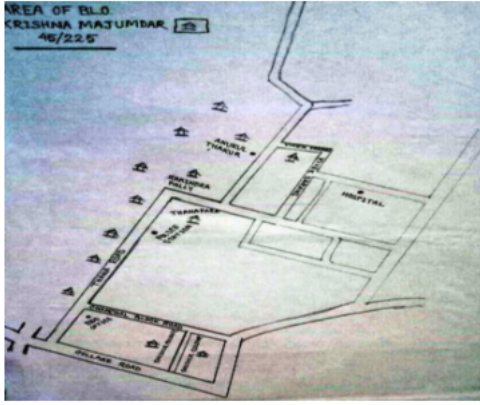

Nazri Naksha