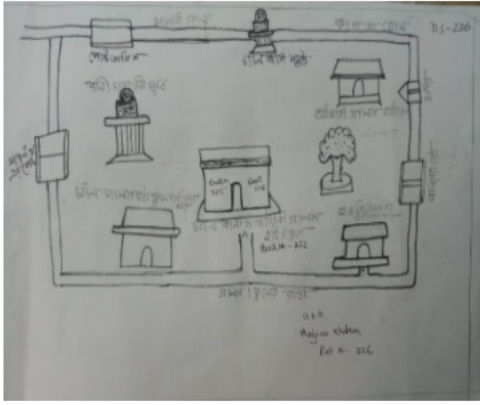

Nazri Naksha