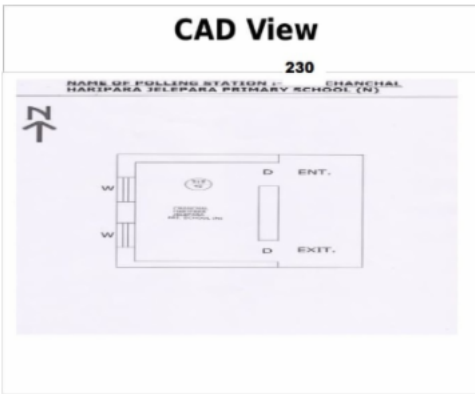

নির্বাচক নিবন্ধন আধিকারিকের স্বাক্ষর

Nazri Naksha

Google Map View

Polling Station Building Front View

Polling Station Front View

Cad View

Key MAP View

1 নাম : উৎপল কুমার দাস পিতার নাম: গোপাল চন্দ্র দাস বাড়ির নং : n0025 বয়স : 63 লিঙ্গ : পুরুষ	GRR0594242 ফটো উপলব্ধ	2 নাম : হারাধন তালুকদার পিতার নাম: নরেন্দ্রনাথ তালুকদার বাড়ির নং : n0024 বয়স : 65 লিঙ্গ : পুরুষ	IQR1734243 ফটো উপলব্ধ	3 নাম : বিশ্বজিৎ স্বর্নকার পিতার নাম: সুরেশ চন্দ্র স্বর্নকার বাড়ির নং : n0047 বয়স : 40 লিঙ্গ : পুরুষ	GRR2710358 ফটো উপলব্ধ
4 নাম : রাজেশ পিতার নাম: রেজাউল গৌস বাড়ির নং : 0135 বয়স : 27 লিঙ্গ : পুরুষ	IQR1678507 ফটো উপলব্ধ	5 নাম : দেবী তালুকদার স্বামীর নাম: হারাধন তালুকদার বাড়ির নং : n0024 বয়স : 53 লিঙ্গ : মহিলা	IQR1734250 ফটো উপলব্ধ	6 নাম : বাসন্তী দাস স্বামীর নাম: উৎপল কুমার দাস বাড়ির নং : এন0025 বয়স : 54 লিঙ্গ : মহিলা	GRR0594259 ফটো উপলব্ধ
7 নাম : পদ্মা রানী ডেভি স্বামীর নাম: লেট কানাই ভট্টাচার্য বাড়ির নং : 0025 বয়স : 79 লিঙ্গ : মহিলা	IQR1678465 ফটো উপলব্ধ	8 নাম : মেহেবুব আলম সরকার পিতার নাম: এজদানী সরকার বাড়ির নং : n0002 বয়স : 44 লিঙ্গ : পুরুষ	GRR2708642 ফটো উপলব্ধ	9 নাম : গৌরাজ ঘোষ পিতার নাম: রাধা ঘোষ বাড়ির নং : n0017 বয়স : 71 লিঙ্গ : পুরুষ	GRR1717255 ফটো উপলব্ধ
10 নাম : সুরেশ চন্দ্র স্বর্নকার পিতার নাম: ক্ষিতীশ চন্দ্র স্বর্নকার বাড়ির নং : n0047 বয়স : 74 লিঙ্গ : পুরুষ	IQR1678028 ফটো উপলব্ধ	11 নাম : আঙ্গুরী খাতুন সরকার স্বামীর নাম: মেহেবুব আলম সরকার বাড়ির নং : n0002 বয়স : 33 লিঙ্গ : মহিলা	IQR1102714 ফটো উপলব্ধ	12 নাম : অর্পন তালুকদার পিতার নাম: নীরেন্দ্রনাথ তালুকদার বাড়ির নং : দুর্গাবাড়ী মোড় বয়স : 43 লিঙ্গ : পুরুষ	GRR2409936 ফটো উপলব্ধ
13 নাম : দীপাঞ্জন কুমার দাস পিতার নাম: উৎপল কুমার দাস বাড়ির নং : এন0025 বয়স : 35 লিঙ্গ : পুরুষ	IQR0452227 ফটো উপলব্ধ	14 নাম : সামিউল সুলাত পিতার নাম: গোলাম রুব্বানি বাড়ির নং : n0444 বয়স : 26 লিঙ্গ : পুরুষ	IQR1569540 ফটো উপলব্ধ	15 নাম : কলক নাথ দাস পিতার নাম: কৃষ্ণ পদ দাস বাড়ির নং : 0114 বয়স : 24 লিঙ্গ : পুরুষ	IQR1678630 ফটো উপলব্ধ
16 নাম : তনুশ্রী চক্রবর্তী (আচার্য) স্বামীর নাম: অভিজিৎ আচার্য বাড়ির নং : n0019 বয়স : 38 লিঙ্গ : মহিলা	IQR0721340 ফটো উপলব্ধ	17 নাম : আজাত সেখ পিতার নাম: নফিলুদ্দিন বাড়ির নং : n0262 বয়স : 52 লিঙ্গ : পুরুষ	IQR1194893 ফটো উপলব্ধ	18 নাম : সাহেরা বিবি স্বামীর নাম: আজাত সেখ বাড়ির নং : n0249 বয়স : 51 লিঙ্গ : মহিলা	IQR1194885 ফটো উপলব্ধ
19 নাম : সুবোল স্বর্নকার পিতার নাম: ক্ষিতীশ স্বর্নকার বাড়ির নং : n0047 বয়স : 54 লিঙ্গ : পুরুষ	IQR1102763 ফটো উপলব্ধ	20 নাম : দীপক কুমার চক্রবর্তী পিতার নাম: ননী চক্রবর্তী বাড়ির নং : n0019 বয়স : 71 লিঙ্গ : পুরুষ	GRR0594093 ফটো উপলব্ধ	21 নাম : সুরোজিত দাস পিতার নাম: রামপদ দাস বাড়ির নং : নং164 বয়স : 24 লিঙ্গ : পুরুষ	IQR1807122 ফটো উপলব্ধ
22 নাম : মহুয়া মিশ্র পিতার নাম: উত্তম মালাকার বাড়ির নং : n0019 বয়স : 41 লিঙ্গ : মহিলা	GRR2708030 ফটো উপলব্ধ	23 নাম : সঞ্জীব স্বর্নকার পিতার নাম: সুবল স্বর্নকার বাড়ির নং : 0086 বয়স : 27 লিঙ্গ : পুরুষ	IQR1502657 ফটো উপলব্ধ	24 নাম : জাকীর হোসেন পিতার নাম: আলাউদ্দিন বাড়ির নং : n0405 বয়স : 27 লিঙ্গ : পুরুষ	IQR1475458 ফটো উপলব্ধ
25 নাম : নুরি খাতুন স্বামীর নাম: জাকীর হোসেন বাড়ির নং : চঞ্চল বয়স : 26 লিঙ্গ : মহিলা	IQR1950955 ফটো উপলব্ধ	26 নাম : স্নেহাশীষ তালুকদার পিতার নাম: হারাধন তালুকদার বাড়ির নং : n0024 বয়স : 28 লিঙ্গ : পুরুষ	IQR1321355 ফটো উপলব্ধ	27 নাম : মিঠু মালাকার স্বামীর নাম: উত্তম মালাকার বাড়ির নং : n0019 বয়স : 61 লিঙ্গ : মহিলা	GRR2968915 ফটো উপলব্ধ
28 নাম : মিনতি তালুকদার স্বামীর নাম: নিরেন্দ্রনাথ তালুকদার বাড়ির নং : n0024 বয়স : 63 লিঙ্গ : মহিলা	GRR2708204 ফটো উপলব্ধ	29 নাম : নির্মলা ঘোষ স্বামীর নাম: আকালু ঘোষ বাড়ির নং : n0017 বয়স : 40 লিঙ্গ : মহিলা	IQR0412890 ফটো উপলব্ধ	30 নাম : সৌরভ ঘোষ পিতার নাম: আকালু ঘোষ বাড়ির নং : এন00 বয়স : 23 লিঙ্গ : পুরুষ	IQR1963370 ফটো উপলব্ধ