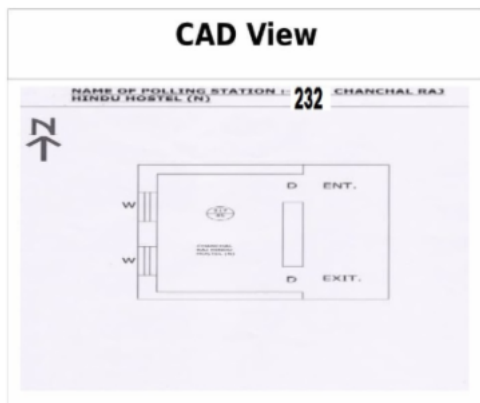

নির্বাচক নিবন্ধন আধিকারিকের স্বাক্ষর

Nazri Naksha

Google Map View

Polling Station Building Front View

Polling Station Front View

Cad View

Key MAP View

1 নাম : মোহাম্মদ রব্বিউল ইসলাম পিতার নাম : আব্দুর রাজ্জাক বাড়ির নং : 0014 বয়স : 24 লিঙ্গ : পুরুষ	IQR1721109 ফটো উপলব্ধ	2 নাম : সবনম সহীল পিতার নাম : মোহাম্মদ রব্বিউল ইসলাম বাড়ির নং : 0094 বয়স : 24 লিঙ্গ : মহিলা	IQR1675925 ফটো উপলব্ধ	3 নাম : মোসাঃ নাজেমা খাতুন স্বামীর নাম : মোহাঃ আব্দুল্লাহ বাড়ির নং : 00 বয়স : 56 লিঙ্গ : মহিলা	GRR3056165 ফটো উপলব্ধ
4 নাম : রাজ খান পিতার নাম : সৈফুল খাঁন বাড়ির নং : নং 017 বয়স : 22 লিঙ্গ : পুরুষ	IQR1850783 ফটো উপলব্ধ	5 নাম : মহঃ আব্দুল্লাহ পিতার নাম : মোহাঃ আব্দুল্লাহ বাড়ির নং : n0020 বয়স : 64 লিঙ্গ : পুরুষ	GRR3056157 ফটো উপলব্ধ	6 নাম : তোলা নাথ পোদ্দার পিতার নাম : ভক্তির প্রসাদ পোদ্দার বাড়ির নং : নং 057 বয়স : 26 লিঙ্গ : পুরুষ	IQR1765262 ফটো উপলব্ধ
7 নাম : সয়েদ আমির হুসেন পিতার নাম : কৌশর আলি বাড়ির নং : নং 00 বয়স : 24 লিঙ্গ : পুরুষ	IQR1854728 ফটো উপলব্ধ	8 নাম : বিশ্বজিত ঘোষ পিতার নাম : চারু ঘোষ বাড়ির নং : নং 0044 বয়স : 23 লিঙ্গ : পুরুষ	IQR1774470 ফটো উপলব্ধ	9 নাম : সাহাবুদ্দিন আনসারী পিতার নাম : আজিমুদ্দিন বাড়ির নং : 160 বয়স : 25 লিঙ্গ : পুরুষ	IQR1806686 ফটো উপলব্ধ
10 নাম : সারাফা বিবি স্বামীর নাম : আজাদ হোসেন খান বাড়ির নং : নং 01 বয়স : 37 লিঙ্গ : মহিলা	IQR1496512 ফটো উপলব্ধ	11 নাম : সোনালী ঘোষ পিতার নাম : তপন ঘোষ বাড়ির নং : নং 00 বয়স : 22 লিঙ্গ : মহিলা	IQR1854702 ফটো উপলব্ধ	12 নাম : ইসান আনসারি পিতার নাম : বাবলা বাড়ির নং : নং 00 বয়স : 24 লিঙ্গ : পুরুষ	IQR1854710 ফটো উপলব্ধ
13 নাম : দিল্লীতা দাস পিতার নাম : লাল মোহন দাস বাড়ির নং : নং 121 বয়স : 23 লিঙ্গ : মহিলা	IQR1767094 ফটো উপলব্ধ	14 নাম : সবনম খাতুন পিতার নাম : মহঃ আসগর বাড়ির নং : নং 125 বয়স : 23 লিঙ্গ : মহিলা	IQR1847896 ফটো উপলব্ধ	15 নাম : সুহাগি খাতুন স্বামীর নাম : হাফিজ নাজির আলম বাড়ির নং : n0191 বয়স : 34 লিঙ্গ : মহিলা	IQR1195452 ফটো উপলব্ধ
16 নাম : মোহাঃ হাবিবুল্লাহ ফারুকী পিতার নাম : মোহাঃ আব্দুল্লাহ বাড়ির নং : n0020 বয়স : 36 লিঙ্গ : পুরুষ	IQR0411306 ফটো উপলব্ধ	17 নাম : মধুসূদন ঘোষ পিতার নাম : নিতাই চন্দ্র ঘোষ বাড়ির নং : n0020 বয়স : 30 লিঙ্গ : পুরুষ	IQR1103928 ফটো উপলব্ধ	18 নাম : মামসী দাস মায়ের নাম : পারুল দাস বাড়ির নং : n0236 বয়স : 26 লিঙ্গ : মহিলা	IQR1443175 ফটো উপলব্ধ
19 নাম : জাহানারা স্বামীর নাম : আবুল কাশেম আলী বাড়ির নং : n0020 বয়স : 80 লিঙ্গ : মহিলা	IQR0720359 ফটো উপলব্ধ	20 নাম : ফনীন্দ্রনাথ সাহা পিতার নাম : সুনীল সাহা বাড়ির নং : n0053 বয়স : 27 লিঙ্গ : পুরুষ	IQR1381995 ফটো উপলব্ধ	21 নাম : রাজ জুলফিকার পিতার নাম : মোহাঃ সালেমান আলী বাড়ির নং : n0020 বয়স : 37 লিঙ্গ : পুরুষ	IQR0451559 ফটো উপলব্ধ
22 নাম : সঞ্জিদা পারভীন পিতার নাম : মহঃ সোলেমান আলী বাড়ির নং : n0020 বয়স : 37 লিঙ্গ : মহিলা	IQR1195429 ফটো উপলব্ধ	23 নাম : হাফিজ নাজির আলম পিতার নাম : গোলাব হুসেন বাড়ির নং : n0191 বয়স : 45 লিঙ্গ : পুরুষ	IQR1103985 ফটো উপলব্ধ	24 নাম : জহরা স্বামীর নাম : সালেমান বাড়ির নং : n0020 বয়স : 59 লিঙ্গ : মহিলা	IQR0411298 ফটো উপলব্ধ
25 নাম : মোহাঃ সালেমান আলি পিতার নাম : সৈয়দ খেদমত আলি বাড়ির নং : n0020 বয়স : 65 লিঙ্গ : পুরুষ	GRR2429249 ফটো উপলব্ধ	26 নাম : সমীউল আলি মায়ের নাম : নবাব আলি বাড়ির নং : নং 90 বয়স : 25 লিঙ্গ : পুরুষ	IQR1915347 ফটো উপলব্ধ	27 নাম : কুলন সাহা স্বামীর নাম : রামখেলন সাহা বাড়ির নং : n0017 বয়স : 72 লিঙ্গ : মহিলা	GRR0653295 ফটো উপলব্ধ
28 নাম : রুমি খাতুন স্বামীর নাম : মহঃ রেজাউল করিম বাড়ির নং : n0017 বয়স : 40 লিঙ্গ : মহিলা	IQR1195445 ফটো উপলব্ধ	29 নাম : শিবশঙ্কর সাহা পিতার নাম : রামখেলন সাহা বাড়ির নং : n0017 বয়স : 50 লিঙ্গ : পুরুষ	GRR0653303 ফটো উপলব্ধ	30 নাম : পাতো বিবি স্বামীর নাম : নবাবউদ্দিন বাড়ির নং : n0017 বয়স : 49 লিঙ্গ : মহিলা	IQR0720755 ফটো উপলব্ধ