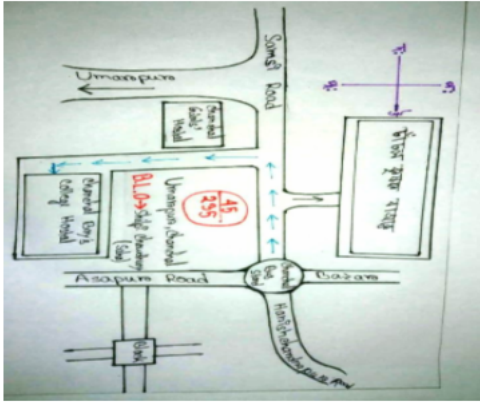

Nazri Naksha