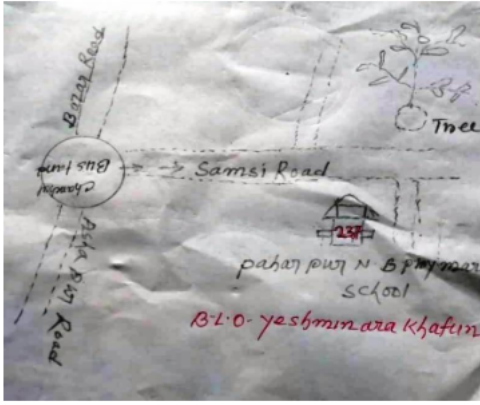

Nazri Naksha