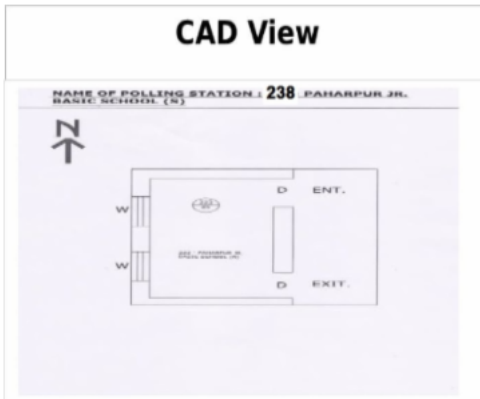

নির্বাচক নিবন্ধন আধিকারিকের স্বাক্ষর

Nazri Naksha

Google Map View

Polling Station Building Front View

Polling Station Front View

Cad View

Key MAP View

1 নাম : বাপি চৌধুরী পিতার নাম: টুনু চৌধুরী বাড়ির নং : নং00 বয়স : 25 লিঙ্গ : পুরুষ	IQR1851625 ফটো উপলব্ধ	2 নাম : সমর দাস পিতার নাম: কার্তিক দাস বাড়ির নং : N020 বয়স : 24 লিঙ্গ : পুরুষ	IQR1677038 ফটো উপলব্ধ	3 নাম : আসিয়া স্বামীর নাম: মহঃ হাবিব মোস্তাফা বাড়ির নং : 0164 বয়স : 27 লিঙ্গ : মহিলা	IQR1509546 ফটো উপলব্ধ
4 নাম : নরেশ ঋষি পিতার নাম: কালু ঋষি বাড়ির নং : নং00 বয়স : 27 লিঙ্গ : পুরুষ	IQR1851492 ফটো উপলব্ধ	5 নাম : জীবন ঋষি পিতার নাম: বাবলু ঋষি বাড়ির নং : নং 0075 বয়স : 26 লিঙ্গ : পুরুষ	IQR1802917 ফটো উপলব্ধ	6 নাম : রিতিক দাস পিতার নাম: উজ্জল দাস বাড়ির নং : নং 0012 বয়স : 24 লিঙ্গ : পুরুষ	IQR1778539 ফটো উপলব্ধ
7 নাম : লিপি দাস স্বামীর নাম: চন্দন দাস বাড়ির নং : নং00 বয়স : 24 লিঙ্গ : মহিলা	IQR1851518 ফটো উপলব্ধ	8 নাম : সঞ্জীব কুমার সাহা পিতার নাম: গকুল চন্দ্র সাহা বাড়ির নং : 336 বয়স : 36 লিঙ্গ : পুরুষ	IQR0453092 ফটো উপলব্ধ	9 নাম : তনুশ্রী সাহা স্বামীর নাম: সঞ্জীব কুমার সাহা বাড়ির নং : এন0338 বয়স : 22 লিঙ্গ : মহিলা	IQR1977222 ফটো উপলব্ধ
10 নাম : প্রিয়ঙ্কা প্রসাদ পিতার নাম: দুর্গা প্রসাদ বাড়ির নং : নং00 বয়স : 22 লিঙ্গ : মহিলা	IQR1851807 ফটো উপলব্ধ	11 নাম : সুস্মিতা দাস পিতার নাম: বাবলু দাস বাড়ির নং : নং 0036 বয়স : 25 লিঙ্গ : মহিলা	IQR1778570 ফটো উপলব্ধ	12 নাম : বিক্রম স্বর্ণকার মায়ের নাম: লক্ষ্মী স্বর্ণকার বাড়ির নং : নং00 বয়স : 23 লিঙ্গ : মহিলা	IQR1851765 ফটো উপলব্ধ
13 নাম : সঞ্চিতা চৌধুরী স্বামীর নাম: বিশ্বনাথ চৌধুরী বাড়ির নং : এন0229 বয়স : 36 লিঙ্গ : মহিলা	IQR1443738 ফটো উপলব্ধ	14 নাম : হ্যাপি রানী দাস স্বামীর নাম: রমেন দাস বাড়ির নং : n0210 বয়স : 29 লিঙ্গ : মহিলা	IQR1410547 ফটো উপলব্ধ	15 নাম : পাণ্ডব দাস পিতার নাম: গোকুল দাস বাড়ির নং : N024 বয়স : 25 লিঙ্গ : পুরুষ	IQR1677129 ফটো উপলব্ধ
16 নাম : পান্ডব দাস পিতার নাম: অক্ষয় দাস বাড়ির নং : n0232 বয়স : 26 লিঙ্গ : পুরুষ	IQR1443779 ফটো উপলব্ধ	17 নাম : নিবাস দাস পিতার নাম: অক্ষয় দাস বাড়ির নং : n0228 বয়স : 27 লিঙ্গ : পুরুষ	IQR1443720 ফটো উপলব্ধ	18 নাম : কুলেশ্বর পাল পিতার নাম: বনমালী পাল বাড়ির নং : n0036 বয়স : 31 লিঙ্গ : পুরুষ	IQR1301290 ফটো উপলব্ধ
19 নাম : সুমিত্রা রায় পিতার নাম: দিলীপ রায় বাড়ির নং : 122 বয়স : 25 লিঙ্গ : মহিলা	IQR1537505 ফটো উপলব্ধ	20 নাম : সবিতা রায় স্বামীর নাম: অশোক রায় বাড়ির নং : 147 বয়স : 28 লিঙ্গ : মহিলা	IQR1537554 ফটো উপলব্ধ	21 নাম : প্রমিতা সুএধর (দাস) স্বামীর নাম: প্রকাশ দাস বাড়ির নং : n0238 বয়স : 31 লিঙ্গ : মহিলা	IQR1477918 ফটো উপলব্ধ
22 নাম : সীমা রানী স্বামীর নাম: বনমালী বাড়ির নং : n0036 বয়স : 54 লিঙ্গ : মহিলা	IQR0723148 ফটো উপলব্ধ	23 নাম : গোকুল পাল পিতার নাম: বনমালী পাল বাড়ির নং : n0036 বয়স : 30 লিঙ্গ : পুরুষ	IQR1301282 ফটো উপলব্ধ	24 নাম : সুধন দাস পিতার নাম: হিরু দাস বাড়ির নং : n0226 বয়স : 27 লিঙ্গ : পুরুষ	IQR1443696 ফটো উপলব্ধ
25 নাম : নিতা গুপ্তা স্বামীর নাম: দুর্গা প্রসাদ গুপ্তা বাড়ির নং : n0036 বয়স : 36 লিঙ্গ : মহিলা	IQR0414813 ফটো উপলব্ধ	26 নাম : মধু দাস স্বামীর নাম: রাজকুমার দাস বাড়ির নং : n0244 বয়স : 27 লিঙ্গ : মহিলা	IQR1497379 ফটো উপলব্ধ	27 নাম : টুস্পা দাস স্বামীর নাম: দীপক দাস বাড়ির নং : n0239 বয়স : 36 লিঙ্গ : মহিলা	IQR1476274 ফটো উপলব্ধ
28 নাম : রতন ঋষি পিতার নাম: গুরুেশ ঋষি বাড়ির নং : n0234 বয়স : 27 লিঙ্গ : পুরুষ	IQR1443795 ফটো উপলব্ধ	29 নাম : ইতু থোকদার প্রধান স্বামীর নাম: নয়ন প্রধান বাড়ির নং : নং00 বয়স : 28 লিঙ্গ : মহিলা	IQR1848456 ফটো উপলব্ধ	30 নাম : মিনা ঋষি পিতার নাম: কালু ঋষি বাড়ির নং : নং00 বয়স : 35 লিঙ্গ : মহিলা	IQR1851955 ফটো উপলব্ধ