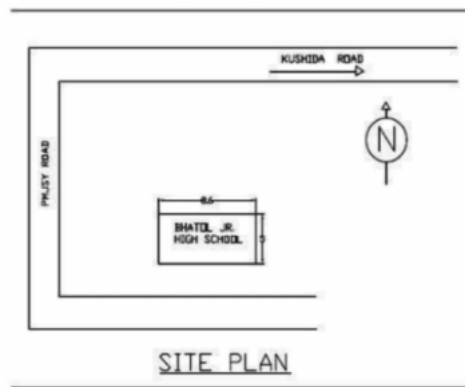

নির্বাচক নিবন্ধন আধিকারিকের স্বাক্ষর

Nazri Naksha

Google Map View

Polling Station Building Front View

Polling Station Front View

Cad View

Key MAP View

1 নাম : শেফালী দাস পিতার নাম: চন্দ্র মোহন দাস বাড়ির নং : এন0171 বয়স : 22 লিঙ্গ : মহিলা	IQR1865286 ফটো উপলব্ধ	2 নাম : ভূপাল দাস পিতার নাম: অর্জুন দাস বাড়ির নং : এন00178 বয়স : 27 লিঙ্গ : পুরুষ	IQR1574714 ফটো উপলব্ধ	3 নাম : অরুণ দাস পিতার নাম: সদানন্দ দাস বাড়ির নং : এন0161 বয়স : 21 লিঙ্গ : পুরুষ	IQR1892702 ফটো উপলব্ধ
4 নাম : কৃষ্ণ দাস পিতার নাম: রাম দাস বাড়ির নং : এন0109 বয়স : 25 লিঙ্গ : পুরুষ	IQR1574748 ফটো উপলব্ধ	5 নাম : অমিত কুমার পিতার নাম: মানিক দাস বাড়ির নং : N000 বয়স : 25 লিঙ্গ : পুরুষ	IQR1658749 ফটো উপলব্ধ	6 নাম : বাবলি দাস স্বামীর নাম: বিষ্ণু দাস বাড়ির নং : N0237 বয়স : 25 লিঙ্গ : মহিলা	IQR1707181 ফটো উপলব্ধ
7 নাম : আনজু দাস স্বামীর নাম: বিলাস দাস বাড়ির নং : n0161 বয়স : 44 লিঙ্গ : মহিলা	DMM2632859 ফটো উপলব্ধ	8 নাম : রিনা দাস স্বামীর নাম: চন্দ্রমোহন দাস বাড়ির নং : n0171 বয়স : 45 লিঙ্গ : মহিলা	DMM1773126 ফটো উপলব্ধ	9 নাম : সারিতা দাস স্বামীর নাম: সদানন্দ দাস বাড়ির নং : n0161 বয়স : 41 লিঙ্গ : মহিলা	IQR1128784 ফটো উপলব্ধ
10 নাম : ফুলকুমারী দাস স্বামীর নাম: বাবলু দাস বাড়ির নং : N0161 বয়স : 28 লিঙ্গ : মহিলা	IQR1681758 ফটো উপলব্ধ	11 নাম : জ্যান্তি দাস স্বামীর নাম: সুদাম দাস বাড়ির নং : n0161 বয়স : 42 লিঙ্গ : মহিলা	IQR0744268 ফটো উপলব্ধ	12 নাম : সুদাম দাস পিতার নাম: শ্যামা দাস বাড়ির নং : n0161 বয়স : 46 লিঙ্গ : পুরুষ	IQR0488072 ফটো উপলব্ধ
13 নাম : প্রমোদ দাস পিতার নাম: দীনেশ দাস বাড়ির নং : এন0161 বয়স : 23 লিঙ্গ : পুরুষ	IQR1785534 ফটো উপলব্ধ	14 নাম : কাঞ্চন দাস পিতার নাম: বিলাস দাস বাড়ির নং : এন0161 বয়স : 23 লিঙ্গ : পুরুষ	IQR1889765 ফটো উপলব্ধ	15 নাম : অভিন দাস পিতার নাম: চন্দ্র মোহন দাস বাড়ির নং : n0171 বয়স : 27 লিঙ্গ : পুরুষ	IQR1328897 ফটো উপলব্ধ
16 নাম : চন্দ্র মোহন দাস পিতার নাম: চৈতন দাস বাড়ির নং : n0171 বয়স : 48 লিঙ্গ : পুরুষ	DMM1707660 ফটো উপলব্ধ	17 নাম : সিতিয়া দাস স্বামীর নাম: রঞ্জিত দাস বাড়ির নং : N0161 বয়স : 37 লিঙ্গ : মহিলা	IQR0488130 ফটো উপলব্ধ	18 নাম : অষ্টিম সাহা স্বামীর নাম: ফুলকুমার সাহা বাড়ির নং : n0139 বয়স : 33 লিঙ্গ : মহিলা	IQR0996579 ফটো উপলব্ধ
19 নাম : দীনেশ দাস পিতার নাম: শ্যামা দাস বাড়ির নং : n0161 বয়স : 48 লিঙ্গ : পুরুষ	DMM1776335 ফটো উপলব্ধ	20 নাম : গোপাল দাস পিতার নাম: তুফান দাস বাড়ির নং : n0161 বয়স : 32 লিঙ্গ : পুরুষ	IQR0996587 ফটো উপলব্ধ	21 নাম : সদানন্দ দাস মায়ের নাম: রাশমনি বেওয়া বাড়ির নং : n0161 বয়স : 47 লিঙ্গ : পুরুষ	IQR0996942 ফটো উপলব্ধ
22 নাম : বাসুদেব দাস পিতার নাম: বোকা দাস বাড়ির নং : n0161 বয়স : 47 লিঙ্গ : পুরুষ	DMM2632867 ফটো উপলব্ধ	23 নাম : চিনু দাস স্বামীর নাম: শিবা দাস বাড়ির নং : n0161 বয়স : 32 লিঙ্গ : মহিলা	IQR0996991 ফটো উপলব্ধ	24 নাম : রঞ্জিত দাস পিতার নাম: শ্যামা দাস বাড়ির নং : N0161 বয়স : 43 লিঙ্গ : পুরুষ	IQR0070235 ফটো উপলব্ধ
25 নাম : রানু দাস স্বামীর নাম: বাসুদেব দাস বাড়ির নং : n0161 বয়স : 42 লিঙ্গ : মহিলা	DMM2272789 ফটো উপলব্ধ	26 নাম : বাবলু দাস পিতার নাম: তুফান দাস বাড়ির নং : n0161 বয়স : 30 লিঙ্গ : পুরুষ	IQR0996595 ফটো উপলব্ধ	27 নাম : ফুলকুমার সাহা পিতার নাম: চারুচন্দ্র সাহা বাড়ির নং : n0139 বয়স : 37 লিঙ্গ : পুরুষ	DMM3059359 ফটো উপলব্ধ
28 নাম : কৈশলী দাস স্বামীর নাম: দীনেশ দাস বাড়ির নং : n0161 বয়স : 45 লিঙ্গ : মহিলা	DMM2452837 ফটো উপলব্ধ	29 নাম : রাসমনি বেওয়া স্বামীর নাম: ভোলা দাস বাড়ির নং : n0161 বয়স : 86 লিঙ্গ : মহিলা	IQR0847962 ফটো উপলব্ধ	30 নাম : গৌরী সাহা স্বামীর নাম: অশোক সাহা বাড়ির নং : n0139 বয়স : 34 লিঙ্গ : মহিলা	IQR0744516 ফটো উপলব্ধ