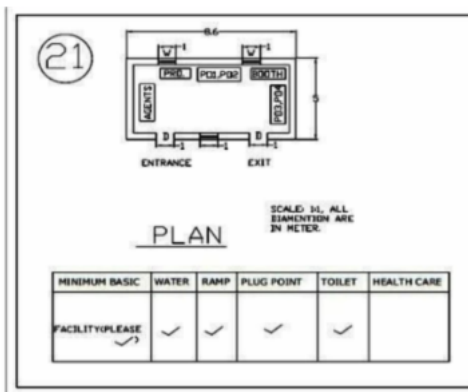

নির্বাচক নিবন্ধন আধিকারিকের স্বাক্ষর

Nazri Naksha

Google Map View

Polling Station Building Front View

Polling Station Front View

Cad View

Key MAP View

1 নাম : শেফালী দাস পিতার নাম: চন্দ্র মোহন দাস বাড়ির নং : এন0171 বয়স : 22 লিঙ্গ : মহিলা	IQR1865286 ফটো উপলব্ধ	2 নাম : ভূপাল দাস পিতার নাম: অর্জুন দাস বাড়ির নং : এন00178 বয়স : 27 লিঙ্গ : পুরুষ	IQR1574714 ফটো উপলব্ধ	3 নাম : অরুণ দাস পিতার নাম: সদানন্দ দাস বাড়ির নং : এন0161 বয়স : 21 লিঙ্গ : পুরুষ	IQR1892702 ফটো উপলব্ধ
4 নাম : কৃষ্ণ দাস পিতার নাম: রাম দাস বাড়ির নং : এন0109 বয়স : 25 লিঙ্গ : পুরুষ	IQR1574748 ফটো উপলব্ধ	5 নাম : অমিত কুমার পিতার নাম: মানিক দাস বাড়ির নং : N000 বয়স : 25 লিঙ্গ : পুরুষ	IQR1658749 ফটো উপলব্ধ	6 নাম : বাবলি দাস স্বামীর নাম: বিষ্ণু দাস বাড়ির নং : N0237 বয়স : 25 লিঙ্গ : মহিলা	IQR1707181 ফটো উপলব্ধ
7 নাম : আনজু দাস স্বামীর নাম: বিলাস দাস বাড়ির নং : n0161 বয়স : 44 লিঙ্গ : মহিলা	DMM2632859 ফটো উপলব্ধ	8 নাম : রিনা দাস স্বামীর নাম: চন্দ্রমোহন দাস বাড়ির নং : n0171 বয়স : 45 লিঙ্গ : মহিলা	DMM1773126 ফটো উপলব্ধ	9 নাম : সারিতা দাস স্বামীর নাম: সদানন্দ দাস বাড়ির নং : n0161 বয়স : 41 লিঙ্গ : মহিলা	IQR1128784 ফটো উপলব্ধ
10 নাম : ফুলকুমারী দাস স্বামীর নাম: বাবলু দাস বাড়ির নং : N0161 বয়স : 28 লিঙ্গ : মহিলা	IQR1681758 ফটো উপলব্ধ	11 নাম : জ্যান্তি দাস স্বামীর নাম: সুদাম দাস বাড়ির নং : n0161 বয়স : 42 লিঙ্গ : মহিলা	IQR0744268 ফটো উপলব্ধ	12 নাম : সুদাম দাস পিতার নাম: শ্যামা দাস বাড়ির নং : n0161 বয়স : 46 লিঙ্গ : পুরুষ	IQR0488072 ফটো উপলব্ধ
13 নাম : প্রমোদ দাস পিতার নাম: দীনেশ দাস বাড়ির নং : এন0161 বয়স : 23 লিঙ্গ : পুরুষ	IQR1785534 ফটো উপলব্ধ	14 নাম : কাঞ্চন দাস পিতার নাম: বিলাস দাস বাড়ির নং : এন0161 বয়স : 23 লিঙ্গ : পুরুষ	IQR1889765 ফটো উপলব্ধ	15 নাম : অভিন দাস পিতার নাম: চন্দ্র মোহন দাস বাড়ির নং : n0171 বয়স : 27 লিঙ্গ : পুরুষ	IQR1328897 ফটো উপলব্ধ
16 নাম : চন্দ্র মোহন দাস পিতার নাম: চৈতন দাস বাড়ির নং : n0171 বয়স : 48 লিঙ্গ : পুরুষ	DMM1707660 ফটো উপলব্ধ	17 নাম : সিতিয়া দাস স্বামীর নাম: রঞ্জিত দাস বাড়ির নং : N0161 বয়স : 37 লিঙ্গ : মহিলা	IQR0488130 ফটো উপলব্ধ	18 নাম : অষ্টিম সাহা স্বামীর নাম: ফুলকুমার সাহা বাড়ির নং : n0139 বয়স : 33 লিঙ্গ : মহিলা	IQR0996579 ফটো উপলব্ধ
19 নাম : দীনেশ দাস পিতার নাম: শ্যামা দাস বাড়ির নং : n0161 বয়স : 48 লিঙ্গ : পুরুষ	DMM1776335 ফটো উপলব্ধ	20 নাম : গোপাল দাস পিতার নাম: তুফান দাস বাড়ির নং : n0161 বয়স : 32 লিঙ্গ : পুরুষ	IQR0996587 ফটো উপলব্ধ	21 নাম : সদানন্দ দাস মায়ের নাম: রাশমনি বেওয়া বাড়ির নং : n0161 বয়স : 47 লিঙ্গ : পুরুষ	IQR0996942 ফটো উপলব্ধ
22 নাম : বাসুদেব দাস পিতার নাম: বোকা দাস বাড়ির নং : n0161 বয়স : 47 লিঙ্গ : পুরুষ	DMM2632867 ফটো উপলব্ধ	23 নাম : চিনু দাস স্বামীর নাম: শিবা দাস বাড়ির নং : n0161 বয়স : 32 লিঙ্গ : মহিলা	IQR0996991 ফটো উপলব্ধ	24 নাম : রঞ্জিত দাস পিতার নাম: শ্যামা দাস বাড়ির নং : N0161 বয়স : 43 লিঙ্গ : পুরুষ	IQR0070235 ফটো উপলব্ধ
25 নাম : রানু দাস স্বামীর নাম: বাসুদেব দাস বাড়ির নং : n0161 বয়স : 42 লিঙ্গ : মহিলা	DMM2272789 ফটো উপলব্ধ	26 নাম : বাবলু দাস পিতার নাম: তুফান দাস বাড়ির নং : n0161 বয়স : 30 লিঙ্গ : পুরুষ	IQR0996595 ফটো উপলব্ধ	27 নাম : ফুলকুমার সাহা পিতার নাম: চারুচন্দ্র সাহা বাড়ির নং : n0139 বয়স : 37 লিঙ্গ : পুরুষ	DMM3059359 ফটো উপলব্ধ
28 নাম : কৈশলী দাস স্বামীর নাম: দীনেশ দাস বাড়ির নং : n0161 বয়স : 45 লিঙ্গ : মহিলা	DMM2452837 ফটো উপলব্ধ	29 নাম : রাসমনি বেওয়া স্বামীর নাম: ভোলা দাস বাড়ির নং : n0161 বয়স : 86 লিঙ্গ : মহিলা	IQR0847962 ফটো উপলব্ধ	30 নাম : গৌরী সাহা স্বামীর নাম: অশোক সাহা বাড়ির নং : n0139 বয়স : 34 লিঙ্গ : মহিলা	IQR0744516 ফটো উপলব্ধ