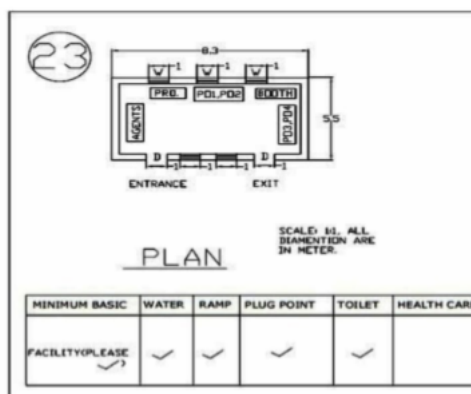

নির্বাচক নিবন্ধন আধিকারিকের স্বাক্ষর

Nazri Naksha

Google Map View

Polling Station Building Front View

Polling Station Front View

Cad View

Key MAP View

1 নাম : রাজিয়া স্বামীর নাম: আবে কালাম বাড়ির নং : n0204 বয়স : 54 লিঙ্গ : মহিলা	WB/05/042/342505 ফটো উপলব্ধ	2 নাম : দাস কম্পনা স্বামীর নাম: চিত্তরঞ্জন বাড়ির নং : n0209 বয়স : 53 লিঙ্গ : মহিলা	DMM1710847 ফটো উপলব্ধ	3 নাম : মেহেন্গেগার বিবি স্বামীর নাম: সিতাব খাঁ বাড়ির নং : n0204 বয়স : 65 লিঙ্গ : মহিলা	DMM1783109 ফটো উপলব্ধ
4 নাম : কুরসেদা বিবি স্বামীর নাম: মৈজুদ্দিন খাঁ বাড়ির নং : n0206 বয়স : 40 লিঙ্গ : মহিলা	IQR0639609 ফটো উপলব্ধ	5 নাম : শিল্পী অধিকারী অন্যান্য: অমিত দাস বাড়ির নং : 22 বয়স : 25 লিঙ্গ : মহিলা	IQR1680289 ফটো উপলব্ধ	6 নাম : উত্তম পিতার নাম: কুশান বাড়ির নং : এন000 বয়স : 36 লিঙ্গ : পুরুষ	IQR1817709 ফটো উপলব্ধ
7 নাম : মাজেরা বিবি স্বামীর নাম: আলিম মীর বাড়ির নং : n0206 বয়স : 48 লিঙ্গ : মহিলা	DMM2649101 ফটো উপলব্ধ	8 নাম : মহবুবা বিবি স্বামীর নাম: মিন্টু সেখ বাড়ির নং : n0212 বয়স : 30 লিঙ্গ : মহিলা	IQR0998070 ফটো উপলব্ধ	9 নাম : আপসানা বিবি স্বামীর নাম: মীর আশাকুল বাড়ির নং : n0213 বয়স : 31 লিঙ্গ : মহিলা	IQR0998088 ফটো উপলব্ধ
10 নাম : নুর সেবা বিবি স্বামীর নাম: মীর রিন্টু বাড়ির নং : এন000 বয়স : 33 লিঙ্গ : মহিলা	IQR1527662 ফটো উপলব্ধ	11 নাম : সাজ্জাদ পিতার নাম: কুরবানু আলি বাড়ির নং : N0000 বয়স : 29 লিঙ্গ : পুরুষ	IQR1711001 ফটো উপলব্ধ	12 নাম : লালচন দাস পিতার নাম: সত্যেন দাস বাড়ির নং : n0194 বয়স : 27 লিঙ্গ : পুরুষ	IQR1452861 ফটো উপলব্ধ
13 নাম : লিলু খাঁ পিতার নাম: খান দিলদার বাড়ির নং : n0097 বয়স : 26 লিঙ্গ : পুরুষ	IQR1452879 ফটো উপলব্ধ	14 নাম : পাস্ত মজুমদার পিতার নাম: নিতাই মজুমদার বাড়ির নং : n0231 বয়স : 27 লিঙ্গ : পুরুষ	IQR1329754 ফটো উপলব্ধ	15 নাম : অলক প্রমানিক পিতার নাম: উত্তম প্রমানিক বাড়ির নং : n0225 বয়স : 28 লিঙ্গ : পুরুষ	IQR1329697 ফটো উপলব্ধ
16 নাম : ডলি দাস স্বামীর নাম: সাগর দাস বাড়ির নং : n0223 বয়স : 29 লিঙ্গ : মহিলা	IQR1329671 ফটো উপলব্ধ	17 নাম : জোরিনা খাতুন স্বামীর নাম: সৈয়দ আসগর বাড়ির নং : এন0158 বয়স : 27 লিঙ্গ : মহিলা	IQR1527704 ফটো উপলব্ধ	18 নাম : মিনসারী স্বামীর নাম: ইনাম খান বাড়ির নং : এন000 বয়স : 28 লিঙ্গ : মহিলা	IQR1787084 ফটো উপলব্ধ
19 নাম : সেখ রফিকুল পিতার নাম: সেখ সফিকুল বাড়ির নং : n0097 বয়স : 26 লিঙ্গ : পুরুষ	IQR1452887 ফটো উপলব্ধ	20 নাম : সুসমিতা বসাক স্বামীর নাম: নাকুয়া দাস বাড়ির নং : n0222 বয়স : 30 লিঙ্গ : মহিলা	IQR1329663 ফটো উপলব্ধ	21 নাম : কীলী খাতুন স্বামীর নাম: হালিম খান বাড়ির নং : এন000 বয়স : 28 লিঙ্গ : মহিলা	IQR1527712 ফটো উপলব্ধ
22 নাম : উকিল খাঁ পিতার নাম: ইব্রাহিম খাঁ বাড়ির নং : N000 বয়স : 24 লিঙ্গ : পুরুষ	IQR1664457 ফটো উপলব্ধ	23 নাম : রেশমা খাতুন স্বামীর নাম: উকিল খান বাড়ির নং : এন000 বয়স : 21 লিঙ্গ : মহিলা	IQR1962794 ফটো উপলব্ধ	24 নাম : আদরী খাতুন স্বামীর নাম: রাজু খান বাড়ির নং : এন000 বয়স : 26 লিঙ্গ : মহিলা	IQR1449123 ফটো উপলব্ধ
25 নাম : অপসারী খাতুন স্বামীর নাম: মীর আজমের বাড়ির নং : এন000 বয়স : 26 লিঙ্গ : মহিলা	IQR1527670 ফটো উপলব্ধ	26 নাম : কার্নিজ জেহুদা স্বামীর নাম: সৈয়দ কামালুদ্দিন বাড়ির নং : n0205 বয়স : 41 লিঙ্গ : মহিলা	GRR2251494 ফটো উপলব্ধ	27 নাম : নাজরুল পিতার নাম: উসমানুদ্দিন বাড়ির নং : n0215 বয়স : 35 লিঙ্গ : পুরুষ	IQR0998104 ফটো উপলব্ধ
28 নাম : আদরী খাতুন স্বামীর নাম: সেখ আনসার বাড়ির নং : n0237 বয়স : 31 লিঙ্গ : মহিলা	IQR1452853 ফটো উপলব্ধ	29 নাম : মনি মজুমদার পিতার নাম: বাপী মজুমদার বাড়ির নং : 52 বয়স : 25 লিঙ্গ : মহিলা	IQR1680271 ফটো উপলব্ধ	30 নাম : তুষ্পা অধিকারী প্রমাণিক স্বামীর নাম: অশোক প্রমাণিক বাড়ির নং : এন000 বয়স : 30 লিঙ্গ : মহিলা	IQR1763192 ফটো উপলব্ধ