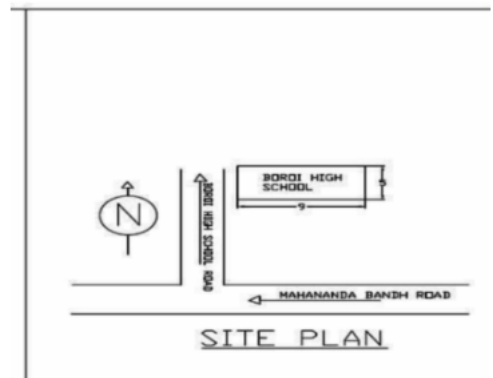

Key MAP View