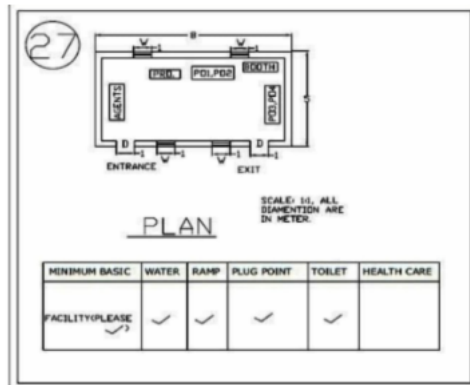

নির্বাচক নিবন্ধন আধিকারিকের স্বাক্ষর

Nazri Naksha

Google Map View

Polling Station Building Front View

Polling Station Front View

Cad View

Key MAP View

1 নাম : ফজলুল হক পিতার নাম: মহঃ সালেমান বাড়ির নং : n0013 বয়স : 77 লিঙ্গ : পুরুষ	DMM1849884 ফটো উপলব্ধ	2 নাম : কইনুর খাতুন স্বামীর নাম: আতিফুল হক বাড়ির নং : n0001 বয়স : 40 লিঙ্গ : মহিলা	DMM2824126 ফটো উপলব্ধ	3 নাম : আতিফুল হক পিতার নাম: গিয়াসো বাড়ির নং : n0001 বয়স : 44 লিঙ্গ : পুরুষ	DMM2639946 ফটো উপলব্ধ
4 নাম : সামগুলা হক পিতার নাম: সেখ ঘিনা বাড়ির নং : n0047 বয়স : 54 লিঙ্গ : পুরুষ	DMM1787332 ফটো উপলব্ধ	5 নাম : আনওয়ারুল ইসলাম পিতার নাম: হাসিমুদ্দিন আহমাদ বাড়ির নং : n0029 বয়স : 38 লিঙ্গ : পুরুষ	IQR0086306 ফটো উপলব্ধ	6 নাম : আরজনা খাতুন পিতার নাম: বাবুলদীন বাড়ির নং : n0036 বয়স : 38 লিঙ্গ : মহিলা	IQR1130145 ফটো উপলব্ধ
7 নাম : শিউলি খাতুন স্বামীর নাম: সেখ নাজেরুল ইসলাম বাড়ির নং : N0153 বয়স : 32 লিঙ্গ : মহিলা	IQR0641506 ফটো উপলব্ধ	8 নাম : বিজলী খাতুন স্বামীর নাম: সেখ নাজির বাড়ির নং : n0023 বয়স : 40 লিঙ্গ : মহিলা	IQR0747774 ফটো উপলব্ধ	9 নাম : মিরসাদ পিতার নাম: সেখ আহিরুদ্দিন বাড়ির নং : n0038 বয়স : 33 লিঙ্গ : পুরুষ	IQR0747428 ফটো উপলব্ধ
10 নাম : আব্দুল জাকার পিতার নাম: সাখাবত বাড়ির নং : n0031 বয়স : 71 লিঙ্গ : পুরুষ	DMM1553114 ফটো উপলব্ধ	11 নাম : মুনমুন নেশা পিতার নাম: হমেজুল ইসলাম বাড়ির নং : এন0022 বয়স : 24 লিঙ্গ : মহিলা	IQR1789338 ফটো উপলব্ধ	12 নাম : বদিরুদ্দিন আহমেদ পিতার নাম: মুহঃ সালমান বাড়ির নং : n0013 বয়স : 66 লিঙ্গ : পুরুষ	DMM1847243 ফটো উপলব্ধ
13 নাম : আসরিফা বেগম স্বামীর নাম: মজিবুল বাড়ির নং : n0039 বয়স : 62 লিঙ্গ : মহিলা	DMM2922615 ফটো উপলব্ধ	14 নাম : দানেস আলি মায়ের নাম: সালিমুদ্দিন বাড়ির নং : n0043 বয়স : 39 লিঙ্গ : পুরুষ	IQR0747782 ফটো উপলব্ধ	15 নাম : সহারণা বেগম স্বামীর নাম: লতিফুর রহমান বাড়ির নং : n0043 বয়স : 48 লিঙ্গ : মহিলা	DMM2640878 ফটো উপলব্ধ
16 নাম : রুজা খাতুন পিতার নাম: তজুল ইসলাম বাড়ির নং : এন0029 বয়স : 21 লিঙ্গ : মহিলা	IQR1912971 ফটো উপলব্ধ	17 নাম : আনজারুল পিতার নাম: সাহাবাব আলী বাড়ির নং : n0035 বয়স : 33 লিঙ্গ : পুরুষ	IQR0747469 ফটো উপলব্ধ	18 নাম : মহম্মদ সখিল পিতার নাম: আব্দুল সাত্তার বাড়ির নং : n0017 বয়স : 50 লিঙ্গ : পুরুষ	DMM1847797 ফটো উপলব্ধ
19 নাম : আকতারি বিবি স্বামীর নাম: খাবিরুদ্দিন বাড়ির নং : n0037 বয়স : 45 লিঙ্গ : মহিলা	DMM1779107 ফটো উপলব্ধ	20 নাম : রুবি খাতুন স্বামীর নাম: সালিমুল হক বাড়ির নং : N0047 বয়স : 35 লিঙ্গ : মহিলা	IQR0641472 ফটো উপলব্ধ	21 নাম : সালীজান স্বামীর নাম: জালালুদ্দিন বাড়ির নং : n0037 বয়স : 67 লিঙ্গ : মহিলা	DMM1782507 ফটো উপলব্ধ
22 নাম : রীনা খাতুন পিতার নাম: সাহেব বাড়ির নং : n0033 বয়স : 32 লিঙ্গ : মহিলা	IQR1000439 ফটো উপলব্ধ	23 নাম : মহ সউদ পিতার নাম: মই মুলতান বাড়ির নং : n0014 বয়স : 58 লিঙ্গ : পুরুষ	DMM2281145 ফটো উপলব্ধ	24 নাম : সাহেব পিতার নাম: আব্দুল বারেক বাড়ির নং : n0010 বয়স : 33 লিঙ্গ : পুরুষ	IQR0852418 ফটো উপলব্ধ
25 নাম : হজরত দুলাল পিতার নাম: আব্দুল বারেক বাড়ির নং : n0010 বয়স : 32 লিঙ্গ : পুরুষ	IQR0852467 ফটো উপলব্ধ	26 নাম : জাহাঙ্গীর আলম পিতার নাম: রব্বানী বাড়ির নং : n0048 বয়স : 36 লিঙ্গ : পুরুষ	IQR0747766 ফটো উপলব্ধ	27 নাম : হাসিমুদ্দিন আহমাদ পিতার নাম: মইরু করিম বাড়ির নং : n0029 বয়স : 62 লিঙ্গ : পুরুষ	DMM1781459 ফটো উপলব্ধ
28 নাম : বাবলী খাতুন স্বামীর নাম: মাজেদ বাড়ির নং : n0048 বয়স : 38 লিঙ্গ : মহিলা	DMM3059615 ফটো উপলব্ধ	29 নাম : মতিউর রহমান পিতার নাম: সেখ ঘিনা বাড়ির নং : n0047 বয়স : 40 লিঙ্গ : পুরুষ	DMM2640514 ফটো উপলব্ধ	30 নাম : আরজান খাতুন স্বামীর নাম: হাসিমুদ্দিন বাড়ির নং : n0029 বয়স : 58 লিঙ্গ : মহিলা	DMM1846278 ফটো উপলব্ধ