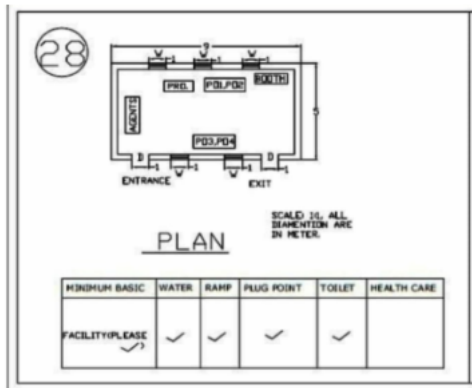

নির্বাচক নিবন্ধন আধিকারিকের স্বাক্ষর

Nazri Naksha

Google Map View

Polling Station Building Front View

Polling Station Front View

Cad View

Key MAP View

1 নাম : মিনি খাতুন স্বামীর নাম: মহঃ সইফুল বাড়ির নং : n0085 বয়স : 33 লিঙ্গ : মহিলা	IQR0853325 ফটো উপলব্ধ	2 নাম : সনাতন দাস পিতার নাম: রতন দাস বাড়ির নং : n0158 বয়স : 32 লিঙ্গ : পুরুষ	IQR1389170 ফটো উপলব্ধ	3 নাম : নজেরুল পিতার নাম: সুফিকুদ্দিন বাড়ির নং : n0018 বয়স : 62 লিঙ্গ : পুরুষ	IQR1611128 ফটো উপলব্ধ
4 নাম : আরিফুল হক পিতার নাম: আনিসুল রহমান বাড়ির নং : n0061 বয়স : 40 লিঙ্গ : পুরুষ	DMM2652634 ফটো উপলব্ধ	5 নাম : মৈনুল হাসান পিতার নাম: আব্দুল লতিফ বাড়ির নং : n0069 বয়স : 71 লিঙ্গ : পুরুষ	DMM000679 ফটো উপলব্ধ	6 নাম : মনেজা বিবি স্বামীর নাম: আব্দুল জলিল বাড়ির নং : n0072 বয়স : 60 লিঙ্গ : মহিলা	WB/05/042/348811 ফটো উপলব্ধ
7 নাম : আফসানা খাতুন স্বামীর নাম: মইনুজ্জামল বাড়ির নং : n0033 বয়স : 32 লিঙ্গ : মহিলা	IQR1389238 ফটো উপলব্ধ	8 নাম : রানুজা খাতুন স্বামীর নাম: চিদ্দাশ আলম বাড়ির নং : n0078 বয়স : 28 লিঙ্গ : মহিলা	IQR1389253 ফটো উপলব্ধ	9 নাম : নুরেমা বিবি স্বামীর নাম: আবদুল কাদের বাড়ির নং : n0060 বয়স : 39 লিঙ্গ : মহিলা	IQR1001072 ফটো উপলব্ধ
10 নাম : নাজিমা বিবি স্বামীর নাম: সামসুল হুদা বাড়ির নং : n0044 বয়স : 57 লিঙ্গ : মহিলা	DMM2652667 ফটো উপলব্ধ	11 নাম : মাঝারুল হক পিতার নাম: আব্দুল লতিফ বাড়ির নং : n0053 বয়স : 63 লিঙ্গ : পুরুষ	IQR1605260 ফটো উপলব্ধ	12 নাম : ইনতাজ আলী পিতার নাম: মুহিউদ্দিন আদী বাড়ির নং : n0075 বয়স : 42 লিঙ্গ : পুরুষ	DMM2928430 ফটো উপলব্ধ
13 নাম : নাবেরুল হক পিতার নাম: আবদুল রহমান বাড়ির নং : n0051 বয়স : 49 লিঙ্গ : পুরুষ	IQR0748558 ফটো উপলব্ধ	14 নাম : হেনা খাতুন স্বামীর নাম: মাঝারুল হক বাড়ির নং : n0082 বয়স : 53 লিঙ্গ : মহিলা	DMM0560276 ফটো উপলব্ধ	15 নাম : রূপসেনা বিবি স্বামীর নাম: সাদেক আলি বাড়ির নং : n0077 বয়স : 58 লিঙ্গ : মহিলা	DMM2296937 ফটো উপলব্ধ
16 নাম : জয়নব খাতুন স্বামীর নাম: লতিফুর রহমান বাড়ির নং : n0079 বয়স : 61 লিঙ্গ : মহিলা	WB/05/042/348803 ফটো উপলব্ধ	17 নাম : মরজুনা খাতুন স্বামীর নাম: চঞ্চল আলি বাড়ির নং : n0078 বয়স : 50 লিঙ্গ : মহিলা	WB/05/042/348757 ফটো উপলব্ধ	18 নাম : শাবিনা খাতুন পিতার নাম: সাবেদ আলি বাড়ির নং : n0047 বয়স : 34 লিঙ্গ : মহিলা	IQR1331172 ফটো উপলব্ধ
19 নাম : সানাজ স্বামীর নাম: বেজাউল হক বাড়ির নং : n0029 বয়স : 34 লিঙ্গ : মহিলা	IQR0853150 ফটো উপলব্ধ	20 নাম : সেবেরা স্বামীর নাম: আলম হোসেন বাড়ির নং : n0032 বয়স : 64 লিঙ্গ : মহিলা	IQR1627348 ফটো উপলব্ধ	21 নাম : নুরাজ আলম পিতার নাম: আব্দুল কাদের বাড়ির নং : এন060 বয়স : 23 লিঙ্গ : পুরুষ	IQR1750801 ফটো উপলব্ধ
22 নাম : ফারুক হাসান পিতার নাম: ইয়াকুব হোসেন বাড়ির নং : n0035 বয়স : 68 লিঙ্গ : পুরুষ	DMM2296705 ফটো উপলব্ধ	23 নাম : সমিমা স্বামীর নাম: সাইফুদ্দিন বাড়ির নং : n0047 বয়স : 64 লিঙ্গ : মহিলা	IQR1623636 ফটো উপলব্ধ	24 নাম : সাহানওয়াজ আলম পিতার নাম: ফারুক হাসান বাড়ির নং : n0035 বয়স : 32 লিঙ্গ : পুরুষ	IQR0748442 ফটো উপলব্ধ
25 নাম : হুসেন আলি পিতার নাম: হাকিমুদ্দিন বাড়ির নং : n0029 বয়স : 53 লিঙ্গ : পুরুষ	IQR1609155 ফটো উপলব্ধ	26 নাম : জামাল পিতার নাম: বেকু বাড়ির নং : n0007 বয়স : 74 লিঙ্গ : পুরুষ	IQR0975581 ফটো উপলব্ধ	27 নাম : রেসমা খাতুন পিতার নাম: আব্দুল সাদেক বাড়ির নং : n0077 বয়স : 29 লিঙ্গ : মহিলা	IQR1215821 ফটো উপলব্ধ
28 নাম : আব্দুস সামাদ পিতার নাম: নৈমুদ্দিন আহসদ বাড়ির নং : n0038 বয়স : 56 লিঙ্গ : পুরুষ	DMM0560177 ফটো উপলব্ধ	29 নাম : শিউলি খাতুন স্বামীর নাম: সমিম আলম বাড়ির নং : n0047 বয়স : 44 লিঙ্গ : মহিলা	IQR0853424 ফটো উপলব্ধ	30 নাম : নতারা বিবি স্বামীর নাম: সাদেক বাড়ির নং : n0019 বয়স : 41 লিঙ্গ : মহিলা	IQR0853713 ফটো উপলব্ধ