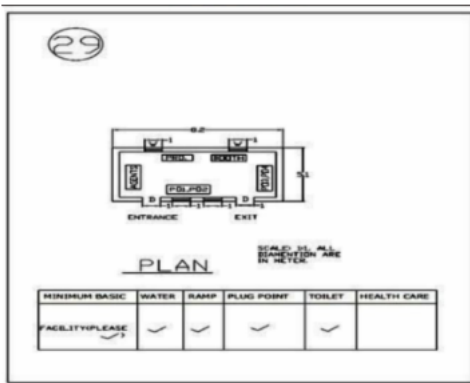

নির্বাচক নিবন্ধন আধিকারিকের স্বাক্ষর

Nazri Naksha

Google Map View

Polling Station Building Front View

Polling Station Front View

Cad View

Key MAP View

1 নাম : ঠাকুর টুডু পিতার নাম: যুগোল বাড়ির নং : n0044 বয়স : 52 লিঙ্গ : পুরুষ	IQR0975664 ফটো উপলব্ধ	2 নাম : আনজুরা খাতুন স্বামীর নাম: সেকেন্দার আলি বাড়ির নং : এন000 বয়স : 61 লিঙ্গ : মহিলা	WB/05/042/402748 ফটো উপলব্ধ	3 নাম : তপসুম পারভীন পিতার নাম: উৎকল হোসেন বাড়ির নং : n 105 বয়স : 31 লিঙ্গ : মহিলা	IQR0929372 ফটো উপলব্ধ
4 নাম : সুগেন মিশর পিতার নাম: হেমা মিশর বাড়ির নং : n0010 বয়স : 61 লিঙ্গ : পুরুষ	DMM1626415 ফটো উপলব্ধ	5 নাম : আলাউদ্দিন পিতার নাম: সাহাবুদ্দিন বাড়ির নং : n0010 বয়স : 77 লিঙ্গ : পুরুষ	DMM1846161 ফটো উপলব্ধ	6 নাম : সুশীল মিশর পিতার নাম: সুগেন মিশর বাড়ির নং : n0010 বয়স : 35 লিঙ্গ : পুরুষ	IQR0491977 ফটো উপলব্ধ
7 নাম : সেবা খাতুন স্বামীর নাম: আব্দুল বাড়ির নং : n0051 বয়স : 53 লিঙ্গ : মহিলা	IQR1955616 ফটো উপলব্ধ	8 নাম : চাদনী টুডু স্বামীর নাম: ঠাকুর টুডু বাড়ির নং : n0044 বয়স : 42 লিঙ্গ : মহিলা	DMM2277580 ফটো উপলব্ধ	9 নাম : মনোজ মিশর পিতার নাম: সুগেন মিশর বাড়ির নং : n0010 বয়স : 35 লিঙ্গ : পুরুষ	IQR1130590 ফটো উপলব্ধ
10 নাম : পটল মিশর পিতার নাম: সুগেন মিশর বাড়ির নং : n0010 বয়স : 43 লিঙ্গ : পুরুষ	IQR0491993 ফটো উপলব্ধ	11 নাম : আনজুরা খাতুন স্বামীর নাম: সেকেন্দার আলি বাড়ির নং : এন000 বয়স : 27 লিঙ্গ : মহিলা	IQR1527589 ফটো উপলব্ধ	12 নাম : মুস্তেখাব আলম পিতার নাম: মেহেমুদ আলম বাড়ির নং : এন0112 বয়স : 30 লিঙ্গ : পুরুষ	IQR1130947 ফটো উপলব্ধ
13 নাম : রুস্তম আলি পিতার নাম: সেকেন্দার আলি বাড়ির নং : এন000 বয়স : 31 লিঙ্গ : পুরুষ	IQR1021203 ফটো উপলব্ধ	14 নাম : মাইনুর খাতুন পিতার নাম: সেকেন্দার আলি বাড়ির নং : এন000 বয়স : 29 লিঙ্গ : মহিলা	IQR1125012 ফটো উপলব্ধ	15 নাম : ফুলতারা খাতুন স্বামীর নাম: মনোজ মিশর বাড়ির নং : N0184 বয়স : 28 লিঙ্গ : মহিলা	IQR1527597 ফটো উপলব্ধ
16 নাম : তানজিমা খাতুন স্বামীর নাম: এহেসান আলি বাড়ির নং : এন0184 বয়স : 34 লিঙ্গ : মহিলা	IQR1798511 ফটো উপলব্ধ	17 নাম : বিজয় ঘোষ পিতার নাম: মঙ্গল ঘোষ বাড়ির নং : এন0156 বয়স : 25 লিঙ্গ : পুরুষ	IQR1498906 ফটো উপলব্ধ	18 নাম : বিজয় খোকদার পিতার নাম: মনোরঞ্জন খোকদার বাড়ির নং : এন0146 বয়স : 23 লিঙ্গ : পুরুষ	IQR1822642 ফটো উপলব্ধ
19 নাম : কাকলি খোকদার পিতার নাম: সত্যেন খোকদার বাড়ির নং : এন0145 বয়স : 24 লিঙ্গ : মহিলা	IQR1820398 ফটো উপলব্ধ	20 নাম : কৃষ্ণ দাস পিতার নাম: ভবেশ দাস বাড়ির নং : n0052 বয়স : 53 লিঙ্গ : পুরুষ	IQR0628057 ফটো উপলব্ধ	21 নাম : শিবানী দাস পিতার নাম: কৃষ্ণ দাস বাড়ির নং : এন0052 বয়স : 24 লিঙ্গ : মহিলা	IQR1822733 ফটো উপলব্ধ
22 নাম : কর্ণ দাস পিতার নাম: কৃষ্ণ দাস বাড়ির নং : এন0052 বয়স : 23 লিঙ্গ : পুরুষ	IQR1820331 ফটো উপলব্ধ	23 নাম : বলুবলী দাস স্বামীর নাম: পুতুল দাস বাড়ির নং : এন0142 বয়স : 51 লিঙ্গ : মহিলা	IQR1823350 ফটো উপলব্ধ	24 নাম : পুতুল দাস পিতার নাম: যশ্টি দাস বাড়ির নং : এন0142 বয়স : 54 লিঙ্গ : পুরুষ	IQR1823277 ফটো উপলব্ধ
25 নাম : যুধিষ্ঠির দাস পিতার নাম: অরুণ দাস বাড়ির নং : n0050 বয়স : 45 লিঙ্গ : পুরুষ	IQR0491878 ফটো উপলব্ধ	26 নাম : করবী মন্ডল স্বামীর নাম: বাচ্চু খোকদার বাড়ির নং : এন0144 বয়স : 28 লিঙ্গ : মহিলা	IQR1865534 ফটো উপলব্ধ	27 নাম : নাওয়েদ মুয়াজ্জম পিতার নাম: রবীউল ওয়াজেদি বাড়ির নং : এন0181 বয়স : 27 লিঙ্গ : পুরুষ	IQR1820315 ফটো উপলব্ধ
28 নাম : দুলালী মুর্ত্তা স্বামীর নাম: বাবুল হেমব্রম বাড়ির নং : এন000 বয়স : 30 লিঙ্গ : মহিলা	IQR1293992 ফটো উপলব্ধ	29 নাম : টুসো মিশর স্বামীর নাম: যোগেন মিশর বাড়ির নং : N0039 বয়স : 31 লিঙ্গ : মহিলা	IQR1689116 ফটো উপলব্ধ	30 নাম : ভবেশ মিশর পিতার নাম: কিয়ন মিশর বাড়ির নং : n0034 বয়স : 49 লিঙ্গ : পুরুষ	DMM1629484 ফটো উপলব্ধ