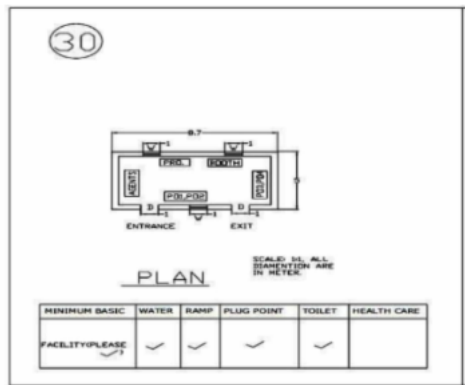

নির্বাচক নিবন্ধন আধিকারিকের স্বাক্ষর

Nazri Naksha

Google Map View

Polling Station Building Front View

Polling Station Front View

Cad View

Key MAP View

1 নাম : মালতিত রায় স্বামীর নাম: চৈতন্য চন্দ্র রায় বাড়ির নং : n0011 বয়স : 57 লিঙ্গ : মহিলা	DMM1629997 ফটো উপলব্ধ	2 নাম : আকলিমা খাতুন স্বামীর নাম: আসরাফুল হক বাড়ির নং : n0008 বয়স : 52 লিঙ্গ : মহিলা	DMM1628205 ফটো উপলব্ধ	3 নাম : চৈতন্য রায় পিতার নাম: রসিকচন্দ্র রায় বাড়ির নং : n0011 বয়স : 67 লিঙ্গ : পুরুষ	DMM1626662 ফটো উপলব্ধ
4 নাম : তসলিমা বেগম স্বামীর নাম: আজিমুদ্দিন বাড়ির নং : n0001 বয়স : 57 লিঙ্গ : মহিলা	DMM1629856 ফটো উপলব্ধ	5 নাম : সেখ রবি পিতার নাম: আজিমুদ্দিন বাড়ির নং : n0001 বয়স : 39 লিঙ্গ : পুরুষ	IQR0749481 ফটো উপলব্ধ	6 নাম : মাহেনুর খাতুন স্বামীর নাম: জিন্নাতুল ইসলাম বাড়ির নং : এন0068 বয়স : 29 লিঙ্গ : মহিলা	IQR1324748 ফটো উপলব্ধ
7 নাম : জিনাত খাতুন স্বামীর নাম: সেখ. রবি বাড়ির নং : n0001 বয়স : 36 লিঙ্গ : মহিলা	IQR1002252 ফটো উপলব্ধ	8 নাম : দুলা খাতুন স্বামীর নাম: সেখ কেকার বাড়ির নং : n0007 বয়স : 51 লিঙ্গ : মহিলা	DMM1628239 ফটো উপলব্ধ	9 নাম : দুলা খাতুন স্বামীর নাম: আকতার হোসেন বাড়ির নং : N0005 বয়স : 28 লিঙ্গ : মহিলা	IQR1469253 ফটো উপলব্ধ
10 নাম : সাবেরুল পিতার নাম: আকলিমা বাড়ির নং : এন0008 বয়স : 27 লিঙ্গ : পুরুষ	IQR1772466 ফটো উপলব্ধ	11 নাম : সেখ কেকার পিতার নাম: সেখ কালু বাড়ির নং : n0007 বয়স : 53 লিঙ্গ : পুরুষ	DMM1783158 ফটো উপলব্ধ	12 নাম : খালেদা বিবি স্বামীর নাম: ফাইয়াজ আলম বাড়ির নং : N0024 বয়স : 39 লিঙ্গ : মহিলা	IQR0492991 ফটো উপলব্ধ
13 নাম : মঙ্গল রায় পিতার নাম: চৈতন্য রায় বাড়ির নং : n0011 বয়স : 28 লিঙ্গ : পুরুষ	IQR1216688 ফটো উপলব্ধ	14 নাম : সেমিউল পিতার নাম: আসরাফুল বাড়ির নং : n0008 বয়স : 31 লিঙ্গ : পুরুষ	IQR1002237 ফটো উপলব্ধ	15 নাম : লক্ষি রায় স্বামীর নাম: রাজীব রায় বাড়ির নং : n0120 বয়স : 30 লিঙ্গ : মহিলা	IQR0999987 ফটো উপলব্ধ
16 নাম : সারফারাজ আলম অন্যান্য: সেরাজুল ইসলাম বাড়ির নং : এন0052 বয়স : 23 লিঙ্গ : পুরুষ	IQR1822840 ফটো উপলব্ধ	17 নাম : শাহজাহান আলি পিতার নাম: ফরিদ আলি বাড়ির নং : n0010 বয়স : 72 লিঙ্গ : পুরুষ	DMM1778968 ফটো উপলব্ধ	18 নাম : মুক্তার আলি পিতার নাম: মসলিম আলি বাড়ির নং : n0004 বয়স : 51 লিঙ্গ : পুরুষ	DMM1781293 ফটো উপলব্ধ
19 নাম : মহঃ দুলাল পিতার নাম: শাহজাহান আলি বাড়ির নং : n0010 বয়স : 37 লিঙ্গ : পুরুষ	IQR1131044 ফটো উপলব্ধ	20 নাম : শুকতারা খাতুন স্বামীর নাম: মুক্তার আলী বাড়ির নং : n0004 বয়স : 49 লিঙ্গ : মহিলা	DMM1628593 ফটো উপলব্ধ	21 নাম : আনসারী বিবি স্বামীর নাম: শাহজাহান আলি বাড়ির নং : n0010 বয়স : 57 লিঙ্গ : মহিলা	DMM1778927 ফটো উপলব্ধ
22 নাম : খালেদুল খাতুন স্বামীর নাম: ইস্তাফুল হক বাড়ির নং : N0010 বয়স : 29 লিঙ্গ : মহিলা	IQR1719434 ফটো উপলব্ধ	23 নাম : আনসারুল হক পিতার নাম: শাহজাহান আলি বাড়ির নং : n0010 বয়স : 34 লিঙ্গ : পুরুষ	IQR1002096 ফটো উপলব্ধ	24 নাম : সানতারার খাতুন স্বামীর নাম: আনসারুল হক বাড়ির নং : N0010 বয়স : 27 লিঙ্গ : মহিলা	IQR1719467 ফটো উপলব্ধ
25 নাম : সেবেনা খাতুন স্বামীর নাম: মহঃ দুলাল বাড়ির নং : N0010 বয়স : 25 লিঙ্গ : মহিলা	IQR1691971 ফটো উপলব্ধ	26 নাম : ইসতারুল হক পিতার নাম: শাহজাহান আলি বাড়ির নং : n0010 বয়স : 32 লিঙ্গ : পুরুষ	IQR1002286 ফটো উপলব্ধ	27 নাম : সঞ্জীব রায় পিতার নাম: টেংটু রায় বাড়ির নং : n0009 বয়স : 36 লিঙ্গ : পুরুষ	IQR0493056 ফটো উপলব্ধ
28 নাম : মুক্তি রানি সিংহ স্বামীর নাম: সঞ্জীব রায় বাড়ির নং : n0009 বয়স : 34 লিঙ্গ : মহিলা	IQR0854877 ফটো উপলব্ধ	29 নাম : মতরজান বিবি স্বামীর নাম: মহঃইআসিন বাড়ির নং : n0009 বয়স : 70 লিঙ্গ : মহিলা	DMM1628221 ফটো উপলব্ধ	30 নাম : পরভিন খাতুন পিতার নাম: সাহেবজাদা বাড়ির নং : এন0079 বয়স : 25 লিঙ্গ : মহিলা	IQR1499151 ফটো উপলব্ধ