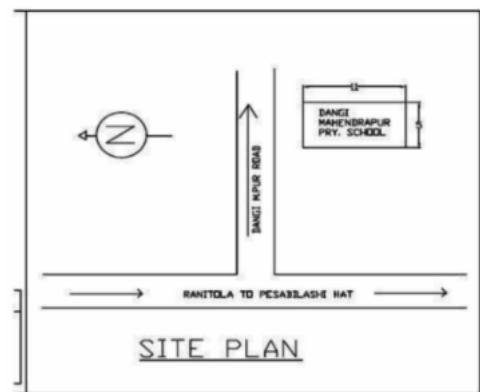

Key MAP View