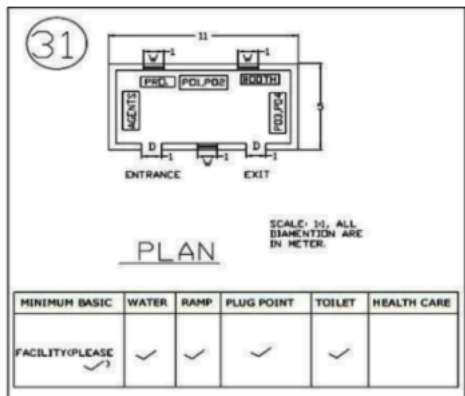

নির্বাচক নিবন্ধন আধিকারিকের স্বাক্ষর

Nazri Naksha

Google Map View

Polling Station Building Front View

Polling Station Front View

Cad View

Key MAP View

1 নাম : রহিমা খাতুন স্বামীর নাম: বাদশা মহম্মদ বাড়ির নং : এন0049 বয়স : 24 লিঙ্গ : মহিলা	IQR1890623 ফটো উপলব্ধ	2 নাম : জাহেদুল হক পিতার নাম: জহিরুদ্দিন বাড়ির নং : n0033 বয়স : 27 লিঙ্গ : পুরুষ	IQR1217108 ফটো উপলব্ধ	3 নাম : সাজমুন বেগম স্বামীর নাম: মাহিন বাড়ির নং : n0052 বয়স : 45 লিঙ্গ : মহিলা	DMM2643047 ফটো উপলব্ধ
4 নাম : ফারহাত খাতুন স্বামীর নাম: রাহেদুল ইসলাম বাড়ির নং : এন0031 বয়স : 24 লিঙ্গ : মহিলা	IQR1838317 ফটো উপলব্ধ	5 নাম : ইনসাদ পিতার নাম: নমিরুদদীন বাড়ির নং : n0030 বয়স : 68 লিঙ্গ : পুরুষ	DMM2642783 ফটো উপলব্ধ	6 নাম : ফজলুর রহমান পিতার নাম: ইসাহক বাড়ির নং : n0023 বয়স : 45 লিঙ্গ : পুরুষ	DMM2642908 ফটো উপলব্ধ
7 নাম : সিরাজুল হক পিতার নাম: জহিরুদ্দিন বাড়ির নং : n0005 বয়স : 37 লিঙ্গ : পুরুষ	IQR0092056 ফটো উপলব্ধ	8 নাম : আলফাজ হুসেন পিতার নাম: সফি, কুল বাড়ির নং : 025 বয়স : 23 লিঙ্গ : পুরুষ	IQR1887900 ফটো উপলব্ধ	9 নাম : তসরিফা খাতুন স্বামীর নাম: মরাজ আলি বাড়ির নং : এন002 বয়স : 33 লিঙ্গ : মহিলা	IQR1007301 ফটো উপলব্ধ
10 নাম : নৌসাদ পিতার নাম: মুহিতুদ্দিন বাড়ির নং : n0058 বয়স : 39 লিঙ্গ : পুরুষ	IQR0643478 ফটো উপলব্ধ	11 নাম : আদুরি খাতুন স্বামীর নাম: মেরাজ আলি বাড়ির নং : এন0039 বয়স : 27 লিঙ্গ : মহিলা	IQR1390095 ফটো উপলব্ধ	12 নাম : ডাবলু পিতার নাম: জহরুল বাড়ির নং : n0001 বয়স : 49 লিঙ্গ : পুরুষ	IQR0091942 ফটো উপলব্ধ
13 নাম : সায়েল আকতার পিতার নাম: আলমগীর বাড়ির নং : এন0003 বয়স : 22 লিঙ্গ : পুরুষ	IQR1892165 ফটো উপলব্ধ	14 নাম : রেকেন্দুল হক পিতার নাম: আলাল বাড়ির নং : n0044 বয়স : 32 লিঙ্গ : পুরুষ	IQR1131192 ফটো উপলব্ধ	15 নাম : আশিক পিতার নাম: এমশানুল হক বাড়ির নং : এন000 বয়স : 26 লিঙ্গ : পুরুষ	IQR1764356 ফটো উপলব্ধ
16 নাম : মোজাম্মেল হক পিতার নাম: নাসিমুদ্দিন বাড়ির নং : n0036 বয়স : 32 লিঙ্গ : পুরুষ	IQR0750000 ফটো উপলব্ধ	17 নাম : মমতাজ বেগম পিতার নাম: খাতুন বাড়ির নং : n0047 বয়স : 33 লিঙ্গ : পুরুষ	IQR0749879 ফটো উপলব্ধ	18 নাম : আরিফুল পিতার নাম: শুকুর মহঃ বাড়ির নং : n0048 বয়স : 73 লিঙ্গ : পুরুষ	DMM1788595 ফটো উপলব্ধ
19 নাম : সালেহা স্বামীর নাম: আরিফুল বাড়ির নং : n0048 বয়স : 63 লিঙ্গ : মহিলা	DMM1551308 ফটো উপলব্ধ	20 নাম : আসাদ পিতার নাম: মুহিতুদ্দিন বাড়ির নং : n0056 বয়স : 36 লিঙ্গ : পুরুষ	IQR0750067 ফটো উপলব্ধ	21 নাম : আরজনা খাতুন স্বামীর নাম: মতিউর রহমান বাড়ির নং : 0012 বয়স : 31 লিঙ্গ : মহিলা	IQR1002955 ফটো উপলব্ধ
22 নাম : সানারুল ইসলাম পিতার নাম: মতিউর রহমান বাড়ির নং : n0033 বয়স : 30 লিঙ্গ : পুরুষ	IQR1003011 ফটো উপলব্ধ	23 নাম : সুমি খাতুন পিতার নাম: উম্মুলমুদ্দিন বাড়ির নং : 18 বয়স : 29 লিঙ্গ : মহিলা	IQR1469436 ফটো উপলব্ধ	24 নাম : মস্তফা পিতার নাম: আজাবত বাড়ির নং : n0038 বয়স : 75 লিঙ্গ : পুরুষ	DMM1552470 ফটো উপলব্ধ
25 নাম : মতিউর রহমান পিতার নাম: হফিরাত বাড়ির নং : n0064 বয়স : 50 লিঙ্গ : পুরুষ	IQR0092080 ফটো উপলব্ধ	26 নাম : ইনামুল পিতার নাম: ফরজত বাড়ির নং : n0032 বয়স : 63 লিঙ্গ : পুরুষ	DMM1781046 ফটো উপলব্ধ	27 নাম : মতিফুল পিতার নাম: সিদ্দিক বাড়ির নং : n0033 বয়স : 55 লিঙ্গ : পুরুষ	DMM1787282 ফটো উপলব্ধ
28 নাম : নুরফা স্বামীর নাম: মতিফুল বাড়ির নং : n0033 বয়স : 59 লিঙ্গ : মহিলা	DMM1783851 ফটো উপলব্ধ	29 নাম : মহঃ বিটি পিতার নাম: মুহিতুদ্দিন বাড়ির নং : n0033 বয়স : 36 লিঙ্গ : পুরুষ	IQR0493817 ফটো উপলব্ধ	30 নাম : নুর কালিম পিতার নাম: মতিফুল বাড়ির নং : n0033 বয়স : 34 লিঙ্গ : পুরুষ	IQR0855403 ফটো উপলব্ধ