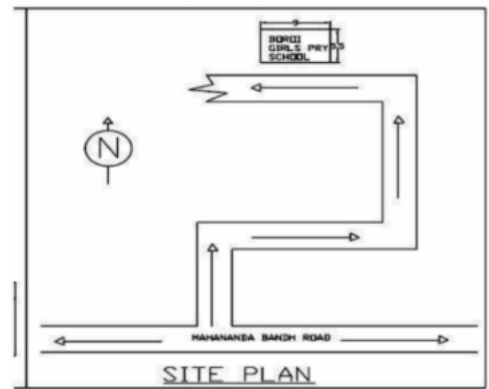

নির্বাচক নিবন্ধন আধিকারিকের স্বাক্ষর

Nazri Naksha

Google Map View

Polling Station Building Front View

Polling Station Front View

Cad View

Key MAP View

1 নাম : মনোজিত গাঙ্গুলী পিতার নাম: বিভূতি গাঙ্গুলী বাড়ির নং : n0181 বয়স : 51 লিঙ্গ : পুরুষ	DMM1544253 ফটো উপলব্ধ	2 নাম : শিখা মজুমদার পিতার নাম: গৌরগোপাল মজুমদার বাড়ির নং : n0057 বয়স : 70 লিঙ্গ : মহিলা	DMM1779230 ফটো উপলব্ধ	3 নাম : মিনতি রায় স্বামীর নাম: রমণী বাড়ির নং : n0091 বয়স : 52 লিঙ্গ : মহিলা	DMM1546043 ফটো উপলব্ধ
4 নাম : ভক্তি পাল (রায়) স্বামীর নাম: কৃষ্ণ রায় বাড়ির নং : n0218 বয়স : 34 লিঙ্গ : মহিলা	IQR1332865 ফটো উপলব্ধ	5 নাম : বসুমতী রায় স্বামীর নাম: সুকান্ত রায় বাড়ির নং : N000 বয়স : 25 লিঙ্গ : মহিলা	IQR1330380 ফটো উপলব্ধ	6 নাম : অবিশেক রায় পিতার নাম: রমনী রায় বাড়ির নং : n0091 বয়স : 28 লিঙ্গ : পুরুষ	IQR1217918 ফটো উপলব্ধ
7 নাম : নেপাল রায় পিতার নাম: মোহন রায় বাড়ির নং : n0141 বয়স : 54 লিঙ্গ : পুরুষ	DMM1544998 ফটো উপলব্ধ	8 নাম : মৃদুলা গাঙ্গুলী স্বামীর নাম: বিভূতি গাঙ্গুলী বাড়ির নং : n0181 বয়স : 71 লিঙ্গ : মহিলা	DMM1547306 ফটো উপলব্ধ	9 নাম : পিকলু রায় পিতার নাম: ফনিয়া রায় বাড়ির নং : 0207 বয়স : 31 লিঙ্গ : পুরুষ	IQR1482280 ফটো উপলব্ধ
10 নাম : রম গাঙ্গুলি স্বামীর নাম: মনোজিত গাঙ্গুলী বাড়ির নং : n0181 বয়স : 46 লিঙ্গ : মহিলা	DMM2653780 ফটো উপলব্ধ	11 নাম : কৃষ্ণা মণ্ডল মজুমদার স্বামীর নাম: সৌমেন মজুমদার বাড়ির নং : n0057 বয়স : 57 লিঙ্গ : মহিলা	DMM2654085 ফটো উপলব্ধ	12 নাম : সন্দীপ সাহা মায়ের নাম: অনিতা সাহা বাড়ির নং : 0206 বয়স : 26 লিঙ্গ : পুরুষ	IQR1479500 ফটো উপলব্ধ
13 নাম : ইব্রাহিম পিতার নাম: নেপাল রায় বাড়ির নং : n0141 বয়স : 75 লিঙ্গ : পুরুষ	IQR1004076 ফটো উপলব্ধ	14 নাম : পুতলী রায় স্বামীর নাম: নেপাল রায় বাড়ির নং : n0141 বয়স : 51 লিঙ্গ : মহিলা	DMM1547553 ফটো উপলব্ধ	15 নাম : অভিজিৎ রায় পিতার নাম: রমনী রায় বাড়ির নং : n0091 বয়স : 30 লিঙ্গ : পুরুষ	IQR1111533 ফটো উপলব্ধ
16 নাম : অমর মল্লিক পিতার নাম: নিরাপদ মল্লিক বাড়ির নং : 218 বয়স : 43 লিঙ্গ : পুরুষ	DMM2297752 ফটো উপলব্ধ	17 নাম : রমনী রায় পিতার নাম: কৃষ্ণচন্দ্র রায় বাড়ির নং : n0091 বয়স : 47 লিঙ্গ : পুরুষ	DMM1543933 ফটো উপলব্ধ	18 নাম : মুক্তি সরকার (মল্লিক) স্বামীর নাম: দেব কুমার মল্লিক বাড়ির নং : n0123 বয়স : 35 লিঙ্গ : মহিলা	IQR0857227 ফটো উপলব্ধ
19 নাম : দেবকুমার মল্লিক পিতার নাম: নিরাপদ বাড়ির নং : n0123 বয়স : 47 লিঙ্গ : পুরুষ	DMM1547272 ফটো উপলব্ধ	20 নাম : বুদ্ধদেব মল্লিক পিতার নাম: নিরাপদ মল্লিক বাড়ির নং : n0123 বয়স : 41 লিঙ্গ : পুরুষ	IQR0095331 ফটো উপলব্ধ	21 নাম : রেনু প্রামাণিক (রায়) স্বামীর নাম: অমিত কুমার রায় বাড়ির নং : N0054 বয়স : 33 লিঙ্গ : মহিলা	IQR0776427 ফটো উপলব্ধ
22 নাম : চুম্বকী ঘোষ সিংহ স্বামীর নাম: সিন্দু সিংহ বাড়ির নং : এন000 বয়স : 23 লিঙ্গ : মহিলা	IQR1749944 ফটো উপলব্ধ	23 নাম : দীল বাহার ঠাকুর মায়ের নাম: সুমিত্রা ঠাকুর বাড়ির নং : n0060 বয়স : 42 লিঙ্গ : পুরুষ	DMM2297190 ফটো উপলব্ধ	24 নাম : হীরালাল ঠাকুর পিতার নাম: শ্যামসুন্দর ঠাকুর বাড়ির নং : n0108 বয়স : 56 লিঙ্গ : পুরুষ	DMM2297208 ফটো উপলব্ধ
25 নাম : আশা প্রামাণিক ঠাকুর স্বামীর নাম: মানিক ঠাকুর বাড়ির নং : n0060 বয়স : 38 লিঙ্গ : মহিলা	IQR0750505 ফটো উপলব্ধ	26 নাম : মানিক ঠাকুর পিতার নাম: যোগিনা ঠাকুর বাড়ির নং : n0060 বয়স : 47 লিঙ্গ : পুরুষ	DMM1789585 ফটো উপলব্ধ	27 নাম : সাগরী প্রামাণিক ঠাকুর স্বামীর নাম: দীল বাহার ঠাকুর বাড়ির নং : n0060 বয়স : 36 লিঙ্গ : মহিলা	IQR0750497 ফটো উপলব্ধ
28 নাম : জয়া ঠাকুর স্বামীর নাম: হীরালাল ঠাকুর বাড়ির নং : n0108 বয়স : 51 লিঙ্গ : মহিলা	DMM2653814 ফটো উপলব্ধ	29 নাম : উর্মিলা ঠাকুর স্বামীর নাম: বাহাদুর ঠাকুর বাড়ির নং : n0060 বয়স : 43 লিঙ্গ : মহিলা	DMM2653806 ফটো উপলব্ধ	30 নাম : সম্রাট লাল ঠাকুর পিতার নাম: শ্যামসুন্দর ঠাকুর বাড়ির নং : n0108 বয়স : 28 লিঙ্গ : পুরুষ	IQR1306307 ফটো উপলব্ধ