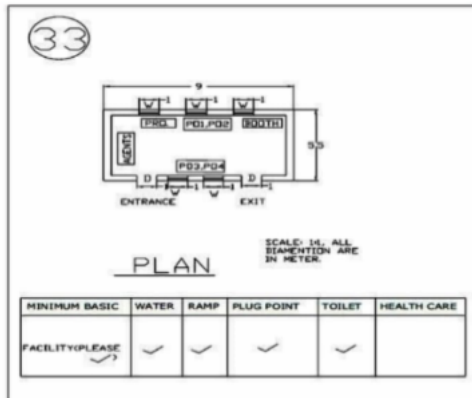

নির্বাচক নিবন্ধন আধিকারিকের স্বাক্ষর

Nazri Naksha

Google Map View

Polling Station Building Front View

Polling Station Front View

Cad View

Key MAP View

1 নাম : মনোজিত গাঙ্গুলী পিতার নাম: বিভূতি গাঙ্গুলী বাড়ির নং : n0181 বয়স : 51 লিঙ্গ : পুরুষ	DMM1544253 ফটো উপলব্ধ	2 নাম : শিখা মজুমদার পিতার নাম: গৌরগোপাল মজুমদার বাড়ির নং : n0057 বয়স : 70 লিঙ্গ : মহিলা	DMM1779230 ফটো উপলব্ধ	3 নাম : মিনতি রায় স্বামীর নাম: রমণী বাড়ির নং : n0091 বয়স : 52 লিঙ্গ : মহিলা	DMM1546043 ফটো উপলব্ধ
4 নাম : ভক্তি পাল (রায়) স্বামীর নাম: কৃষ্ণ রায় বাড়ির নং : n0218 বয়স : 34 লিঙ্গ : মহিলা	IQR1332865 ফটো উপলব্ধ	5 নাম : বসুমতী রায় স্বামীর নাম: সুকান্ত রায় বাড়ির নং : N000 বয়স : 25 লিঙ্গ : মহিলা	IQR1330380 ফটো উপলব্ধ	6 নাম : অবিশেক রায় পিতার নাম: রমনী রায় বাড়ির নং : n0091 বয়স : 28 লিঙ্গ : পুরুষ	IQR1217918 ফটো উপলব্ধ
7 নাম : নেপাল রায় পিতার নাম: মোহন রায় বাড়ির নং : n0141 বয়স : 54 লিঙ্গ : পুরুষ	DMM1544998 ফটো উপলব্ধ	8 নাম : মৃদুলা গাঙ্গুলী স্বামীর নাম: বিভূতি গাঙ্গুলী বাড়ির নং : n0181 বয়স : 71 লিঙ্গ : মহিলা	DMM1547306 ফটো উপলব্ধ	9 নাম : পিকলু রায় পিতার নাম: ফনিয়া রায় বাড়ির নং : 0207 বয়স : 31 লিঙ্গ : পুরুষ	IQR1482280 ফটো উপলব্ধ
10 নাম : রম গাঙ্গুলি স্বামীর নাম: মনোজিত গাঙ্গুলী বাড়ির নং : n0181 বয়স : 46 লিঙ্গ : মহিলা	DMM2653780 ফটো উপলব্ধ	11 নাম : কৃষ্ণা মণ্ডল মজুমদার স্বামীর নাম: সৌমেন মজুমদার বাড়ির নং : n0057 বয়স : 57 লিঙ্গ : মহিলা	DMM2654085 ফটো উপলব্ধ	12 নাম : সন্দীপ সাহা মায়ের নাম: অনিতা সাহা বাড়ির নং : 0206 বয়স : 26 লিঙ্গ : পুরুষ	IQR1479500 ফটো উপলব্ধ
13 নাম : ইব্রাহিম পিতার নাম: নেপাল রায় বাড়ির নং : n0141 বয়স : 75 লিঙ্গ : পুরুষ	IQR1004076 ফটো উপলব্ধ	14 নাম : পুতলী রায় স্বামীর নাম: নেপাল রায় বাড়ির নং : n0141 বয়স : 51 লিঙ্গ : মহিলা	DMM1547553 ফটো উপলব্ধ	15 নাম : অভিজিৎ রায় পিতার নাম: রমনী রায় বাড়ির নং : n0091 বয়স : 30 লিঙ্গ : পুরুষ	IQR1111533 ফটো উপলব্ধ
16 নাম : অমর মল্লিক পিতার নাম: নিরাপদ মল্লিক বাড়ির নং : 218 বয়স : 43 লিঙ্গ : পুরুষ	DMM2297752 ফটো উপলব্ধ	17 নাম : রমনী রায় পিতার নাম: কৃষ্ণচন্দ্র রায় বাড়ির নং : n0091 বয়স : 47 লিঙ্গ : পুরুষ	DMM1543933 ফটো উপলব্ধ	18 নাম : মুক্তি সরকার (মল্লিক) স্বামীর নাম: দেব কুমার মল্লিক বাড়ির নং : n0123 বয়স : 35 লিঙ্গ : মহিলা	IQR0857227 ফটো উপলব্ধ
19 নাম : দেবকুমার মল্লিক পিতার নাম: নিরাপদ বাড়ির নং : n0123 বয়স : 47 লিঙ্গ : পুরুষ	DMM1547272 ফটো উপলব্ধ	20 নাম : বুদ্ধদেব মল্লিক পিতার নাম: নিরাপদ মল্লিক বাড়ির নং : n0123 বয়স : 41 লিঙ্গ : পুরুষ	IQR0095331 ফটো উপলব্ধ	21 নাম : রেনু প্রামাণিক (রায়) স্বামীর নাম: অমিত কুমার রায় বাড়ির নং : N0054 বয়স : 33 লিঙ্গ : মহিলা	IQR0776427 ফটো উপলব্ধ
22 নাম : চুম্বকী ঘোষ সিংহ স্বামীর নাম: সিন্দু সিংহ বাড়ির নং : এন000 বয়স : 23 লিঙ্গ : মহিলা	IQR1749944 ফটো উপলব্ধ	23 নাম : দীল বাহার ঠাকুর মায়ের নাম: সুমিত্রা ঠাকুর বাড়ির নং : n0060 বয়স : 42 লিঙ্গ : পুরুষ	DMM2297190 ফটো উপলব্ধ	24 নাম : হীরালাল ঠাকুর পিতার নাম: শ্যামসুন্দর ঠাকুর বাড়ির নং : n0108 বয়স : 56 লিঙ্গ : পুরুষ	DMM2297208 ফটো উপলব্ধ
25 নাম : আশা প্রামাণিক ঠাকুর স্বামীর নাম: মানিক ঠাকুর বাড়ির নং : n0060 বয়স : 38 লিঙ্গ : মহিলা	IQR0750505 ফটো উপলব্ধ	26 নাম : মানিক ঠাকুর পিতার নাম: যোগিনা ঠাকুর বাড়ির নং : n0060 বয়স : 47 লিঙ্গ : পুরুষ	DMM1789585 ফটো উপলব্ধ	27 নাম : সাগরী প্রামাণিক ঠাকুর স্বামীর নাম: দীল বাহার ঠাকুর বাড়ির নং : n0060 বয়স : 36 লিঙ্গ : মহিলা	IQR0750497 ফটো উপলব্ধ
28 নাম : জয়া ঠাকুর স্বামীর নাম: হীরালাল ঠাকুর বাড়ির নং : n0108 বয়স : 51 লিঙ্গ : মহিলা	DMM2653814 ফটো উপলব্ধ	29 নাম : উর্মিলা ঠাকুর স্বামীর নাম: বাহাদুর ঠাকুর বাড়ির নং : n0060 বয়স : 43 লিঙ্গ : মহিলা	DMM2653806 ফটো উপলব্ধ	30 নাম : সম্রাট লাল ঠাকুর পিতার নাম: শ্যামসুন্দর ঠাকুর বাড়ির নং : n0108 বয়স : 28 লিঙ্গ : পুরুষ	IQR1306307 ফটো উপলব্ধ