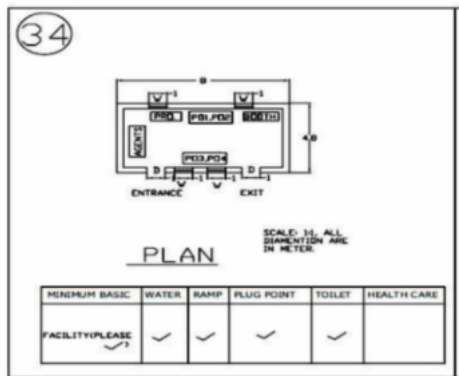

নির্বাচক নিবন্ধন আধিকারিকের স্বাক্ষর

Nazri Naksha

Google Map View

Polling Station Building Front View

Polling Station Front View

Cad View

Key MAP View

1 নাম : চঞ্চল আলি পিতার নাম : নজরুল বাড়ির নং : n0037 বয়স : 32 লিঙ্গ : পুরুষ	IQR1004621 ফটো উপলব্ধ	2 নাম : আমিনা বিবি স্বামীর নাম : বাবলু ইসলাম বাড়ির নং : n0037 বয়স : 34 লিঙ্গ : মহিলা	IQR0857607 ফটো উপলব্ধ	3 নাম : হাসেনুর হক পিতার নাম : আনোয়ারুল ইসলাম বাড়ির নং : n0038 বয়স : 36 লিঙ্গ : পুরুষ	IQR0645184 ফটো উপলব্ধ
4 নাম : আতাউর ইসলাম পিতার নাম : সেখ মজিদ বাড়ির নং : n0015 বয়স : 62 লিঙ্গ : পুরুষ	IQR1641687 ফটো উপলব্ধ	5 নাম : রৌশনারা স্বামীর নাম : মুন্সুর জামাল বাড়ির নং : n0056 বয়স : 63 লিঙ্গ : মহিলা	IQR1630730 ফটো উপলব্ধ	6 নাম : হুসনারা বেগম স্বামীর নাম : আনোয়ারুল ইসলাম বাড়ির নং : n0038 বয়স : 61 লিঙ্গ : মহিলা	IQR1978329 ফটো উপলব্ধ
7 নাম : জাকির হুসেন পিতার নাম : আনোয়ারুল ইসলাম বাড়ির নং : n0038 বয়স : 33 লিঙ্গ : পুরুষ	IQR0857508 ফটো উপলব্ধ	8 নাম : জারেকুল হক পিতার নাম : আনোয়ারুল ইসলাম বাড়ির নং : n0038 বয়স : 32 লিঙ্গ : পুরুষ	IQR1004647 ফটো উপলব্ধ	9 নাম : সামা পারভীন স্বামীর নাম : নূরসাদ বাড়ির নং : এন0011 বয়স : 25 লিঙ্গ : মহিলা	IQR1765023 ফটো উপলব্ধ
10 নাম : মিনাজ হক পিতার নাম : আতাউর ইসলাম বাড়ির নং : N0015 বয়স : 29 লিঙ্গ : পুরুষ	IQR1333079 ফটো উপলব্ধ	11 নাম : নিহার বেগম স্বামীর নাম : জৈনুদ্দিন বাড়ির নং : n0036 বয়স : 66 লিঙ্গ : মহিলা	IQR1618032 ফটো উপলব্ধ	12 নাম : জাহেদুল ইসলাম মায়ের নাম : জাহানারা বেওয়া বাড়ির নং : n0007 বয়স : 37 লিঙ্গ : পুরুষ	IQR0645192 ফটো উপলব্ধ
13 নাম : অলিমা খাতুন স্বামীর নাম : সাদিক আলি বাড়ির নং : N0301 বয়স : 28 লিঙ্গ : মহিলা	IQR1333053 ফটো উপলব্ধ	14 নাম : মুক্তার আলম পিতার নাম : জরিরুল বাড়ির নং : n0040 বয়স : 32 লিঙ্গ : পুরুষ	IQR0857649 ফটো উপলব্ধ	15 নাম : ফায়েজ আলম পিতার নাম : মহঃ ইলিয়াস বাড়ির নং : এন0059 বয়স : 24 লিঙ্গ : পুরুষ	IQR1658806 ফটো উপলব্ধ
16 নাম : মুস্তাক আলম পিতার নাম : জরিরুল বাড়ির নং : n0040 বয়স : 35 লিঙ্গ : পুরুষ	IQR0645168 ফটো উপলব্ধ	17 নাম : আনোয়ারুল ইসলাম পিতার নাম : নয়মুদ্দিন বাড়ির নং : n0038 বয়স : 67 লিঙ্গ : পুরুষ	WB/05/042/354394 ফটো উপলব্ধ	18 নাম : সাকির আলম পিতার নাম : সাজ্জাদ আলি বাড়ির নং : এন005 বয়স : 28 লিঙ্গ : পুরুষ	IQR1925726 ফটো উপলব্ধ
19 নাম : জহরুল আলম পিতার নাম : জরিরুল হুসেন বাড়ির নং : n0047 বয়স : 40 লিঙ্গ : পুরুষ	DMM2826238 ফটো উপলব্ধ	20 নাম : আন্তনা স্বামীর নাম : মুস্তাক আলম বাড়ির নং : এন0040 বয়স : 27 লিঙ্গ : মহিলা	IQR1925874 ফটো উপলব্ধ	21 নাম : রাজ্জাক আলী পিতার নাম : সমিরুদ্দিন বাড়ির নং : n0043 বয়স : 52 লিঙ্গ : পুরুষ	DMM1713601 ফটো উপলব্ধ
22 নাম : অঙ্গুরি খাতুন স্বামীর নাম : নূরসাদ আলি বাড়ির নং : এন0027 বয়স : 29 লিঙ্গ : মহিলা	IQR1774801 ফটো উপলব্ধ	23 নাম : তারা খাতুন স্বামীর নাম : হুমায়ুন আলি বাড়ির নং : n0035 বয়স : 31 লিঙ্গ : মহিলা	IQR1333087 ফটো উপলব্ধ	24 নাম : বিটু মাহালদার মায়ের নাম : শ্রী মতি মাহালদার বাড়ির নং : N0090 বয়স : 31 লিঙ্গ : পুরুষ	IQR1333129 ফটো উপলব্ধ
25 নাম : মমতাজ ইয়াসমিন স্বামীর নাম : মুসারফ হোসেন বাড়ির নং : n0025 বয়স : 46 লিঙ্গ : মহিলা	DMM2657641 ফটো উপলব্ধ	26 নাম : ইনতাজুল হক মায়ের নাম : মৃত হাফিজুদ্দিন বাড়ির নং : n0007 বয়স : 43 লিঙ্গ : পুরুষ	DMM2301356 ফটো উপলব্ধ	27 নাম : মোজমেল হোক, পিতার নাম : জামালুদ্দিন বাড়ির নং : এন0007 বয়স : 26 লিঙ্গ : পুরুষ	IQR1765205 ফটো উপলব্ধ
28 নাম : বাবলু ইসলাম পিতার নাম : লতিফ র রহমান বাড়ির নং : n0037 বয়স : 36 লিঙ্গ : পুরুষ	IQR0495176 ফটো উপলব্ধ	29 নাম : রবেদা বেগম স্বামীর নাম : রিয়াজুদ্দিন বাড়ির নং : n0022 বয়স : 66 লিঙ্গ : মহিলা	IQR1615517 ফটো উপলব্ধ	30 নাম : কাঞ্চনমালা খাতুন পিতার নাম : আনোয়ারুল ইসলাম বাড়ির নং : নং010 বয়স : 25 লিঙ্গ : মহিলা	IQR1886753 ফটো উপলব্ধ