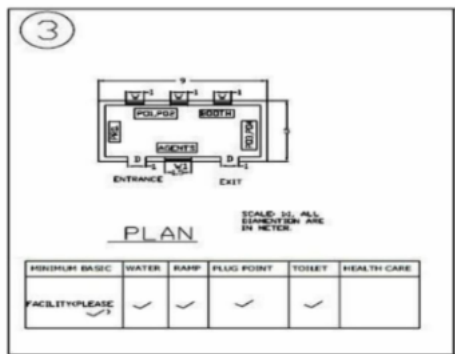

নির্বাচক নিবন্ধন আধিকারিকের স্বাক্ষর

Nazri Naksha

Google Map View

Polling Station Building Front View

Polling Station Front View

Cad View

Key MAP View

1 নাম : নুপুর রানি চক্রবর্তী স্বামীর নাম: বিনোদ চক্রবর্তী বাড়ির নং : n0111 বয়স : 81 লিঙ্গ : মহিলা ফটো উপলব্ধ	WB/05/042/276072	2 নাম : সুস্মিতা চক্রবর্তী স্বামীর নাম: মৃন্ময় দাস বাড়ির নং : n0111 বয়স : 34 লিঙ্গ : মহিলা ফটো উপলব্ধ	IQR0628933	3 নাম : দেবশ্রী রায় স্বামীর নাম: সমীর রায় বাড়ির নং : N0010 বয়স : 30 লিঙ্গ : মহিলা ফটো উপলব্ধ	IQR1092295
4 নাম : সুব্রত দাস পিতার নাম: অমল চন্দ্র দাস বাড়ির নং : n0241 বয়স : 42 লিঙ্গ : পুরুষ ফটো উপলব্ধ	IQR1323922	5 নাম : প্রতীমা দাস স্বামীর নাম: সুব্রত দাস বাড়ির নং : n0242 বয়স : 38 লিঙ্গ : মহিলা ফটো উপলব্ধ	IQR1323930	6 নাম : আলো রায় স্বামীর নাম: দেব নারায়ণ রায় বাড়ির নং : N0000 বয়স : 44 লিঙ্গ : মহিলা ফটো উপলব্ধ	DMM2659001
7 নাম : ধনেশ্বর দাস পিতার নাম: নীশীকান্ত দাস বাড়ির নং : এন0002 বয়স : 53 লিঙ্গ : পুরুষ ফটো উপলব্ধ	IQR1748326	8 নাম : নরসিংহ রায় পিতার নাম: ননী গোপাল রায় বাড়ির নং : এন00293 বয়স : 27 লিঙ্গ : পুরুষ ফটো উপলব্ধ	IQR1325778	9 নাম : প্রকাশ সাহা পিতার নাম: আবুচন্দ্র সাহা বাড়ির নং : n0111 বয়স : 43 লিঙ্গ : পুরুষ ফটো উপলব্ধ	LBD5744206
10 নাম : হেনা দাস স্বামীর নাম: সুনীল চক্রবর্তী বাড়ির নং : n0111 বয়স : 66 লিঙ্গ : মহিলা ফটো উপলব্ধ	DMM2608602	11 নাম : লিপি বৈশ্য স্বামীর নাম: সুব্রত দাস বাড়ির নং : N0139 বয়স : 29 লিঙ্গ : মহিলা ফটো উপলব্ধ	IQR1323906	12 নাম : অর্পিতা চক্রবর্তী স্বামীর নাম: নন্দন চক্রবর্তী বাড়ির নং : n0111 বয়স : 43 লিঙ্গ : মহিলা ফটো উপলব্ধ	IQR0628867
13 নাম : নন্দন চক্রবর্তী পিতার নাম: বিনোদ চক্রবর্তী বাড়ির নং : n0111 বয়স : 54 লিঙ্গ : পুরুষ ফটো উপলব্ধ	IQR1668797	14 নাম : হরেকৃষ্ণ দাস পিতার নাম: নিমাই দাস বাড়ির নং : N0131 বয়স : 44 লিঙ্গ : পুরুষ ফটো উপলব্ধ	DMM2612711	15 নাম : বিশাখা দাস (রায়) স্বামীর নাম: হরেকৃষ্ণ দাস বাড়ির নং : N0091 বয়স : 51 লিঙ্গ : মহিলা ফটো উপলব্ধ	WB/05/042/282213
16 নাম : মায়্যা চক্রবর্তী (রায়) স্বামীর নাম: ফটিক রায় বাড়ির নং : n0167 বয়স : 67 লিঙ্গ : মহিলা ফটো উপলব্ধ	WB/05/042/276363	17 নাম : টিকি অধিকারী পিতার নাম: বৈদ্যনাথ অধিকারী বাড়ির নং : এন0197 বয়স : 30 লিঙ্গ : মহিলা ফটো উপলব্ধ	IQR1834241	18 নাম : আনন্দ অধিকারী পিতার নাম: বৈদ্যনাথ অধিকারী বাড়ির নং : 370 বয়স : 39 লিঙ্গ : পুরুষ ফটো উপলব্ধ	DMM2909018
19 নাম : বৈদ্যনাথ অধিকারী পিতার নাম: নন্দীপাল অধিকারী বাড়ির নং : n0197 বয়স : 74 লিঙ্গ : পুরুষ ফটো উপলব্ধ	DMM2608412	20 নাম : দ্বিজেন অধিকারী পিতার নাম: মদন অধিকারী বাড়ির নং : n0136 বয়স : 79 লিঙ্গ : পুরুষ ফটো উপলব্ধ	WB/05/042/276027	21 নাম : আলপনা অধিকারী স্বামীর নাম: নিরঞ্জন অধিকারী বাড়ির নং : n0118 বয়স : 55 লিঙ্গ : মহিলা ফটো উপলব্ধ	WB/05/042/276023
22 নাম : রীতা অধিকারী স্বামীর নাম: হরিনারায়ন অধিকারী বাড়ির নং : n0114 বয়স : 61 লিঙ্গ : মহিলা ফটো উপলব্ধ	IQR1611870	23 নাম : পারুল অধিকারী স্বামীর নাম: নারায়ন অধিকারী বাড়ির নং : n0120 বয়স : 62 লিঙ্গ : মহিলা ফটো উপলব্ধ	IQR1931138	24 নাম : নিমাই অধিকারী পিতার নাম: নারায়ন অধিকারী বাড়ির নং : n0120 বয়স : 41 লিঙ্গ : পুরুষ ফটো উপলব্ধ	DMM3007234
25 নাম : হরিনারায়ন অধিকারী পিতার নাম: অনন্ত অধিকারী বাড়ির নং : n0114 বয়স : 69 লিঙ্গ : পুরুষ ফটো উপলব্ধ	IQR1636596	26 নাম : মিন্টু অধিকারী পিতার নাম: বানুয়া অধিকারী বাড়ির নং : n0113 বয়স : 39 লিঙ্গ : পুরুষ ফটো উপলব্ধ	IQR0733816	27 নাম : দেবশীল অধিকারী পিতার নাম: রাম নারায়ন অধিকারী বাড়ির নং : n0113 বয়স : 38 লিঙ্গ : পুরুষ ফটো উপলব্ধ	DMM2610418
28 নাম : শুক্লা অধিকারী স্বামীর নাম: শ্যামল অধিকারী বাড়ির নং : n0119 বয়স : 47 লিঙ্গ : মহিলা ফটো উপলব্ধ	DMM2608461	29 নাম : ভূপতি অধিকারী স্বামীর নাম: মিন্টু অধিকারী বাড়ির নং : n0113 বয়স : 33 লিঙ্গ : মহিলা ফটো উপলব্ধ	IQR0833434	30 নাম : বানুয়া অধিকারী পিতার নাম: দেবেন অধিকারী বাড়ির নং : n0113 বয়স : 61 লিঙ্গ : পুরুষ ফটো উপলব্ধ	WB/05/042/276186