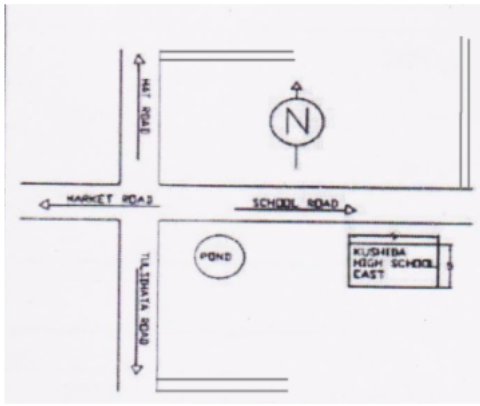

Nazri Naksha