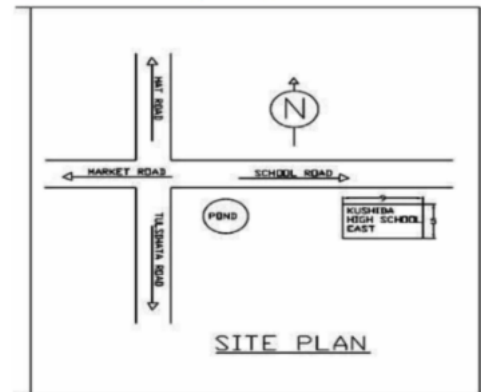

Key MAP View