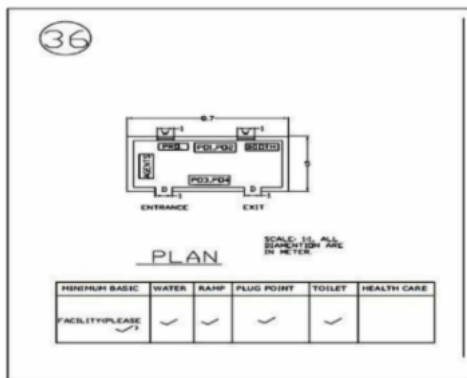

নির্বাচক নিবন্ধন আধিকারিকের স্বাক্ষর

Nazri Naksha

Google Map View

Polling Station Building Front View

Polling Station Front View

Cad View

Key MAP View

1 নাম : মেহেরবান বিবি স্বামীর নাম: মজিবুল হক, বাড়ির নং : n0058 বয়স : 55 লিঙ্গ : মহিলা	IQR1644210 ফটো উপলব্ধ	2 নাম : রিজওয়ানুল্লা পিতার নাম: মসিউর রহমান বাড়ির নং : n0103 বয়স : 29 লিঙ্গ : পুরুষ	IQR1218973 ফটো উপলব্ধ	3 নাম : সামসাদ হোসেন পিতার নাম: মহিউর সনুয়া বাড়ির নং : n0066 বয়স : 29 লিঙ্গ : পুরুষ	IQR1219104 ফটো উপলব্ধ
4 নাম : সাজ্জাদ আলি পিতার নাম: মজিবুল হক বাড়ির নং : n0065 বয়স : 30 লিঙ্গ : পুরুষ	IQR1219195 ফটো উপলব্ধ	5 নাম : দিলদার আলি পিতার নাম: মহিউর রহমান বাড়ির নং : n0022 বয়স : 23 লিঙ্গ : পুরুষ	IQR1799915 ফটো উপলব্ধ	6 নাম : মহঃ সানাউল্লাহ পিতার নাম: মজিবুল হক বাড়ির নং : n0008 বয়স : 29 লিঙ্গ : পুরুষ	IQR1132760 ফটো উপলব্ধ
7 নাম : আলাউদ্দিন পিতার নাম: আব্দুল মান্নান বাড়ির নং : n0023 বয়স : 34 লিঙ্গ : পুরুষ	IQR0751982 ফটো উপলব্ধ	8 নাম : হাফিজা খাতুন স্বামীর নাম: মজিবুল হক বাড়ির নং : n0068 বয়স : 29 লিঙ্গ : মহিলা	IQR1390061 ফটো উপলব্ধ	9 নাম : শোপো স্বামীর নাম: সেখ সোনোয়া বাড়ির নং : n0066 বয়স : 63 লিঙ্গ : মহিলা	IQR1727627 ফটো উপলব্ধ
10 নাম : চানদো খাতুন স্বামীর নাম: আসগর বাড়ির নং : এন0058 বয়স : 22 লিঙ্গ : মহিলা	IQR1864164 ফটো উপলব্ধ	11 নাম : রহমান লতিফুর পিতার নাম: খুরসন আলি বাড়ির নং : n0128 বয়স : 80 লিঙ্গ : পুরুষ	IQR1726744 ফটো উপলব্ধ	12 নাম : নাশিমা স্বামীর নাম: মহঃ অবাইদুল্লা বাড়ির নং : n0079 বয়স : 63 লিঙ্গ : মহিলা	IQR1644145 ফটো উপলব্ধ
13 নাম : মসিউর রহমান পিতার নাম: আলম বাড়ির নং : n0128 বয়স : 29 লিঙ্গ : পুরুষ	IQR1218999 ফটো উপলব্ধ	14 নাম : মজিদ পিতার নাম: মজিবুল হক বাড়ির নং : n0001 বয়স : 34 লিঙ্গ : পুরুষ	IQR0752014 ফটো উপলব্ধ	15 নাম : আব্দুল মোতালেব পিতার নাম: আব্দুল হান্নান বাড়ির নং : n0091 বয়স : 28 লিঙ্গ : পুরুষ	IQR1219153 ফটো উপলব্ধ
16 নাম : ওয়াহেদ আলি পিতার নাম: মজিবুল হক বাড়ির নং : n0022 বয়স : 29 লিঙ্গ : পুরুষ	IQR1219203 ফটো উপলব্ধ	17 নাম : নুরীয়া স্বামীর নাম: সলিমুদ্দীন বাড়ির নং : n0093 বয়স : 62 লিঙ্গ : মহিলা	DMM1780899 ফটো উপলব্ধ	18 নাম : আনসারুল পিতার নাম: হাকিমুদ্দীন বাড়ির নং : n0082 বয়স : 44 লিঙ্গ : পুরুষ	DMM1780352 ফটো উপলব্ধ
19 নাম : আজাদ আলি পিতার নাম: মজিবুল হক বাড়ির নং : n0018 বয়স : 30 লিঙ্গ : পুরুষ	IQR1133040 ফটো উপলব্ধ	20 নাম : সালিমা স্বামীর নাম: রব্বানী বাড়ির নং : n0016 বয়স : 63 লিঙ্গ : মহিলা	IQR1638741 ফটো উপলব্ধ	21 নাম : রাসিদা খাতুন স্বামীর নাম: আব্দুল মান্নান বাড়ির নং : n0078 বয়স : 43 লিঙ্গ : মহিলা	DMM2287233 ফটো উপলব্ধ
22 নাম : নাজলি বিবি স্বামীর নাম: সাবের আলি বাড়ির নং : n0080 বয়স : 33 লিঙ্গ : মহিলা	IQR0646273 ফটো উপলব্ধ	23 নাম : আব্দুল মান্নান পিতার নাম: মজিবুল হক বাড়ির নং : n0026 বয়স : 64 লিঙ্গ : পুরুষ	IQR1612134 ফটো উপলব্ধ	24 নাম : গোলাম নবী আজাদ পিতার নাম: আবুল কালাম আজাদ বাড়ির নং : N0067 বয়স : 25 লিঙ্গ : পুরুষ	IQR1498674 ফটো উপলব্ধ
25 নাম : সাবেরা স্বামীর নাম: আরিফুল বাড়ির নং : n0025 বয়স : 54 লিঙ্গ : মহিলা	IQR1727569 ফটো উপলব্ধ	26 নাম : মাসেদ আলি পিতার নাম: আনোয়ার বাড়ির নং : n0009 বয়স : 29 লিঙ্গ : পুরুষ	IQR1219112 ফটো উপলব্ধ	27 নাম : আব্দুল মোতালেব পিতার নাম: দুদারুল বাড়ির নং : n0094 বয়স : 29 লিঙ্গ : পুরুষ	IQR1219120 ফটো উপলব্ধ
28 নাম : দিলো বিবি স্বামীর নাম: মহঃ সালিম বাড়ির নং : n0085 বয়স : 32 লিঙ্গ : মহিলা	IQR1219146 ফটো উপলব্ধ	29 নাম : সম্পা খাতুন স্বামীর নাম: মনওয়ারুল হক বাড়ির নং : এন0017 বয়স : 29 লিঙ্গ : মহিলা	IQR1773399 ফটো উপলব্ধ	30 নাম : সহানুওয়াজ পিতার নাম: আতাউর রহমান বাড়ির নং : n0068 বয়স : 40 লিঙ্গ : পুরুষ	DMM1785047 ফটো উপলব্ধ