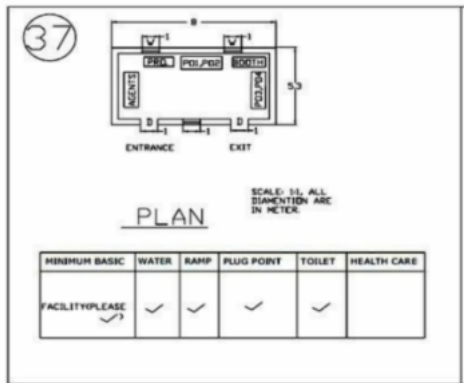

নির্বাচক নিবন্ধন আধিকারিকের স্বাক্ষর

Nazri Naksha

Google Map View

Polling Station Building Front View

Polling Station Front View

Cad View

Key MAP View

1 নাম : আইনুল হক পিতার নাম: উপাধীমুদ্দিন বাড়ির নং : n0107 বয়স : 43 লিঙ্গ : পুরুষ	IQR0646851 ফটো উপলব্ধ	2 নাম : মহঃ বিদ্যুৎ আলম পিতার নামঃ মোঃহুদ মুনির বাড়ির নং : N0213 বয়স : 42 লিঙ্গ : পুরুষ	IQR1516582 ফটো উপলব্ধ	3 নাম : সামশুননেহার স্বামীর নাম: নজরুল বাড়ির নং : n0132 বয়স : 52 লিঙ্গ : মহিলা	WB/05/042/339391 ফটো উপলব্ধ
4 নাম : আজমেরা খাতুন স্বামীর নাম: আজিজুল বাড়ির নং : n0133 বয়স : 54 লিঙ্গ : মহিলা	DMM2646768 ফটো উপলব্ধ	5 নাম : সামাদ পিতার নাম: সাহাবুদ্দিন বাড়ির নং : n0134 বয়স : 60 লিঙ্গ : পুরুষ	WB/05/042/339366 ফটো উপলব্ধ	6 নাম : আনসারুল হক পিতার নাম: গোলাম রব্বানী বাড়ির নং : n0083 বয়স : 35 লিঙ্গ : পুরুষ	IQR0497651 ফটো উপলব্ধ
7 নাম : মহঃ ইমরান আলি পিতার নাম: মহঃ মুনির বাড়ির নং : n0096 বয়স : 40 লিঙ্গ : পুরুষ	DMM2647055 ফটো উপলব্ধ	8 নাম : রিংকু আলি পিতার নাম: নুরেশ বাড়ির নং : n0118 বয়স : 27 লিঙ্গ : পুরুষ	IQR1333657 ফটো উপলব্ধ	9 নাম : দিলসেরা স্বামীর নাম: মুসারফ বাড়ির নং : n0078 বয়স : 44 লিঙ্গ : মহিলা	DMM2289403 ফটো উপলব্ধ
10 নাম : সলেমান পিতার নাম: কালু বাড়ির নং : n0108 বয়স : 74 লিঙ্গ : পুরুষ	DMM2647097 ফটো উপলব্ধ	11 নাম : মাহাতাব আলি পিতার নাম: ইয়াসিন বাড়ির নং : n0110 বয়স : 57 লিঙ্গ : পুরুষ	IQR1637214 ফটো উপলব্ধ	12 নাম : আলি হুসেন পিতার নাম: গিয়াসুদ্দিন বাড়ির নং : n0101 বয়স : 52 লিঙ্গ : পুরুষ	IQR1613223 ফটো উপলব্ধ
13 নাম : রেজাউল পিতার নাম: মফিজুদ্দিন আহম্মাদ বাড়ির নং : n0127 বয়স : 55 লিঙ্গ : পুরুষ	IQR1645191 ফটো উপলব্ধ	14 নাম : তাবির আলি পিতার নাম: উপাধীমুদ্দিন বাড়ির নং : n0107 বয়স : 34 লিঙ্গ : পুরুষ	IQR0646950 ফটো উপলব্ধ	15 নাম : আনসারি খাতুন স্বামীর নাম: আশোরার বাড়ির নং : n0084 বয়স : 38 লিঙ্গ : মহিলা	IQR0861286 ফটো উপলব্ধ
16 নাম : নজরুল পিতার নাম: কালু বাড়ির নং : n0132 বয়স : 60 লিঙ্গ : পুরুষ	WB/05/042/339485 ফটো উপলব্ধ	17 নাম : মহঃ মুস্তাক আলম পিতার নাম: আমিনুদ্দিন বাড়ির নং : n0111 বয়স : 44 লিঙ্গ : পুরুষ	IQR0646877 ফটো উপলব্ধ	18 নাম : মোহাম্মদ নাজিম আলি পিতার নাম: আমিনুদ্দিন বাড়ির নং : n0128 বয়স : 40 লিঙ্গ : পুরুষ	IQR0646869 ফটো উপলব্ধ
19 নাম : নাজিরুদ্দিন পিতার নাম: মুস্তাক বাড়ির নং : n0078 বয়স : 26 লিঙ্গ : পুরুষ	IQR1574946 ফটো উপলব্ধ	20 নাম : রাজিনা খাতুন স্বামীর নাম: আসরাফুল বাড়ির নং : n0074 বয়স : 42 লিঙ্গ : মহিলা	DMM2646800 ফটো উপলব্ধ	21 নাম : গুল মহগা পিতার নাম: শুকুর মহগা বাড়ির নং : n0075 বয়স : 40 লিঙ্গ : পুরুষ	DMM2647014 ফটো উপলব্ধ
22 নাম : মুসারফ পিতার নাম: সজাবুদ্দিন বাড়ির নং : n0078 বয়স : 47 লিঙ্গ : পুরুষ	DMM2289395 ফটো উপলব্ধ	23 নাম : বদিরুদ্দিন পিতার নাম: শুকুর বাড়ির নং : n0134 বয়স : 35 লিঙ্গ : পুরুষ	IQR0861195 ফটো উপলব্ধ	24 নাম : সাহানা জ পারভিন স্বামীর নাম: মুস্তাক আলম বাড়ির নং : n0111 বয়স : 42 লিঙ্গ : মহিলা	IQR0646919 ফটো উপলব্ধ
25 নাম : নুরেশ পিতার নাম: রফিজুদ্দিন বাড়ির নং : n0118 বয়স : 53 লিঙ্গ : পুরুষ	IQR1638311 ফটো উপলব্ধ	26 নাম : নাজলী বিবি স্বামীর নাম: বরকত আলি বাড়ির নং : n0070 বয়স : 37 লিঙ্গ : মহিলা	IQR0861302 ফটো উপলব্ধ	27 নাম : একরামুল হক পিতার নাম: মহিউদ্দিন বাড়ির নং : n0084 বয়স : 43 লিঙ্গ : পুরুষ	DMM2925758 ফটো উপলব্ধ
28 নাম : মুজাহেদ আলম পিতার নাম: কবিরুদ্দিন বাড়ির নং : N0121 বয়স : 27 লিঙ্গ : পুরুষ	IQR1333632 ফটো উপলব্ধ	29 নাম : সেরাজুল ইসলাম পিতার নাম: জালালুদ্দিন বাড়ির নং : n0086 বয়স : 43 লিঙ্গ : পুরুষ	DMM2925543 ফটো উপলব্ধ	30 নাম : সুখো বিবি স্বামীর নাম: রসিদ আলি বাড়ির নং : n0070 বয়স : 41 লিঙ্গ : মহিলা	IQR0646844 ফটো উপলব্ধ