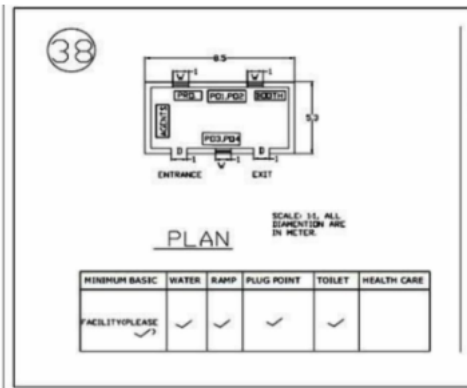

নির্বাচক নিবন্ধন আধিকারিকের স্বাক্ষর

Nazri Naksha

Google Map View

Polling Station Building Front View

Polling Station Front View

Cad View

Key MAP View

1 নাম : আকাশ আলি পিতার নাম : হাফিজুদ্দিন বাড়ির নং : n0024 বয়স : 35 লিঙ্গ : পুরুষ	IQR0862219 ফটো উপলব্ধ	2 নাম : জরিফুল পিতার নাম : মুকব্বুল হুসেন বাড়ির নং : n0104 বয়স : 33 লিঙ্গ : পুরুষ	IQR0862284 ফটো উপলব্ধ	3 নাম : তসলীম পিতার নাম : ইশমাইল বাড়ির নং : n0106 বয়স : 49 লিঙ্গ : পুরুষ	WB/05/042/363259 ফটো উপলব্ধ
4 নাম : আনজামুল হক পিতার নাম : হাফিজুদ্দিন বাড়ির নং : n0001 বয়স : 32 লিঙ্গ : পুরুষ	IQR0752931 ফটো উপলব্ধ	5 নাম : লাভলি স্বামীর নাম : হেলাল আলি বাড়ির নং : এন0118 বয়স : 23 লিঙ্গ : মহিলা	IQR1864370 ফটো উপলব্ধ	6 নাম : রৌশনা খাতুন স্বামীর নাম : হান্নান আলী বাড়ির নং : n0104 বয়স : 30 লিঙ্গ : মহিলা	IQR1133701 ফটো উপলব্ধ
7 নাম : আব্দুল খালেক পিতার নাম : সালিমুদ্দিন বাড়ির নং : n0105 বয়স : 67 লিঙ্গ : পুরুষ	WB/05/042/363324 ফটো উপলব্ধ	8 নাম : সাজুল ইসলাম পিতার নাম : আব্দুল খালেক বাড়ির নং : n0105 বয়স : 41 লিঙ্গ : পুরুষ	IQR0753012 ফটো উপলব্ধ	9 নাম : বুধা পিতার নাম : আইনুদ্দিন বাড়ির নং : n0109 বয়স : 58 লিঙ্গ : পুরুষ	WB/05/042/363170 ফটো উপলব্ধ
10 নাম : উজ্জ্বল আলি পিতার নাম : সালিমুদ্দিন বাড়ির নং : n0112 বয়স : 31 লিঙ্গ : পুরুষ	IQR0862060 ফটো উপলব্ধ	11 নাম : মাবুদা খাতুন স্বামীর নাম : আশরাফ আলি বাড়ির নং : n0298 বয়স : 33 লিঙ্গ : মহিলা	IQR1219971 ফটো উপলব্ধ	12 নাম : সামাদ পিতার নাম : আকিমুদ্দিন বাড়ির নং : n0293 বয়স : 40 লিঙ্গ : পুরুষ	DMM2661445 ফটো উপলব্ধ
13 নাম : রহেনুল আলি পিতার নাম : রাহাতুল বাড়ির নং : N0033 বয়স : 25 লিঙ্গ : পুরুষ	IQR1730621 ফটো উপলব্ধ	14 নাম : জাহানারা বিবি অন্যান্য : নরুল ইসলাম বাড়ির নং : n0076 বয়স : 47 লিঙ্গ : মহিলা	DMM1738293 ফটো উপলব্ধ	15 নাম : তলত খানম স্বামীর নাম : আবদুল ওয়াহাব বাড়ির নং : N0113 বয়স : 28 লিঙ্গ : মহিলা	IQR1527241 ফটো উপলব্ধ
16 নাম : সিদ্দিক মহুদ পিতার নাম : সোহা বক্স বাড়ির নং : n0330 বয়স : 80 লিঙ্গ : পুরুষ	IQR1644012 ফটো উপলব্ধ	17 নাম : বুলি খাতুন মায়ের নাম : তসলিমা বেওয়া বাড়ির নং : n0106 বয়স : 33 লিঙ্গ : মহিলা	IQR0753053 ফটো উপলব্ধ	18 নাম : মোহা হাশেম পিতার নাম : সালিমুদ্দিন বাড়ির নং : n0288 বয়স : 71 লিঙ্গ : পুরুষ	IQR1960533 ফটো উপলব্ধ
19 নাম : নাজিমুল পিতার নাম : নজরুল ইসলাম বাড়ির নং : N0060 বয়স : 29 লিঙ্গ : পুরুষ	IQR1390434 ফটো উপলব্ধ	20 নাম : সুহানা ইয়াসমিন স্বামীর নাম : ওয়াসিম আক্রাম গনি বাড়ির নং : এন0005 বয়স : 24 লিঙ্গ : মহিলা	IQR1864438 ফটো উপলব্ধ	21 নাম : আমালুদ্দিন পিতার নাম : বিহার বক্স বাড়ির নং : n0308 বয়স : 65 লিঙ্গ : পুরুষ	IQR1630243 ফটো উপলব্ধ
22 নাম : মেহেরুনা স্বামীর নাম : সবির বাড়ির নং : n0042 বয়স : 58 লিঙ্গ : মহিলা	WB/05/042/363494 ফটো উপলব্ধ	23 নাম : নাজির হুসেন পিতার নাম : মোজাম্মেল হক বাড়ির নং : N0223 বয়স : 27 লিঙ্গ : পুরুষ	IQR1390541 ফটো উপলব্ধ	24 নাম : সজিমুল হক পিতার নাম : ইশ্রাহাক বাড়ির নং : n0107 বয়স : 31 লিঙ্গ : পুরুষ	IQR1008309 ফটো উপলব্ধ
25 নাম : হুসনেরা খাতুন স্বামীর নাম : মোজাম্মেল হুসেন বাড়ির নং : n0058 বয়স : 29 লিঙ্গ : মহিলা	IQR1334168 ফটো উপলব্ধ	26 নাম : মাজিদা স্বামীর নাম : সাবির বাড়ির নং : n0039 বয়স : 58 লিঙ্গ : মহিলা	WB/05/042/363355 ফটো উপলব্ধ	27 নাম : আবুল মেব্বাজ পিতার নাম : সাবিরুদ্দিন বাড়ির নং : n0039 বয়স : 37 লিঙ্গ : পুরুষ	IQR0647461 ফটো উপলব্ধ
28 নাম : নুরুল পিতার নাম : খেসরুদ্দিন বাড়ির নং : n0041 বয়স : 60 লিঙ্গ : পুরুষ	WB/05/042/363326 ফটো উপলব্ধ	29 নাম : মহরোমী বিবি স্বামীর নাম : দিলিপ সেখ বাড়ির নং : n0115 বয়স : 34 লিঙ্গ : মহিলা	IQR1306489 ফটো উপলব্ধ	30 নাম : মিনি বিবি স্বামীর নাম : সাজুল ইসলাম বাড়ির নং : n0105 বয়স : 30 লিঙ্গ : মহিলা	IQR1306497 ফটো উপলব্ধ