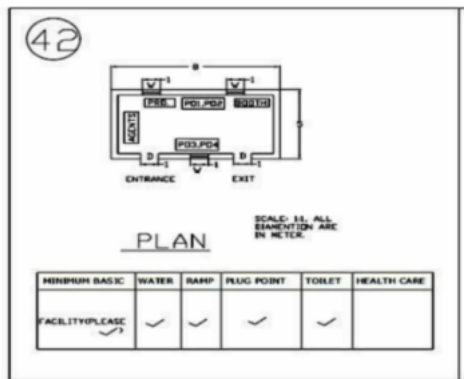

নির্বাচক নিবন্ধন আধিকারিকের স্বাক্ষর

Nazri Naksha

Google Map View

Polling Station Building Front View

Polling Station Front View

Cad View

Key MAP View

1 নাম : নেমাজুল হক পিতার নাম: বেলাল বাড়ির নং : N0113 বয়স : 25 লিঙ্গ : পুরুষ	IQR1737063 ফটো উপলব্ধ	2 নাম : অঞ্জুরা স্বামীর নাম: সফিরুদ্দীন বাড়ির নং : এন0159 বয়স : 64 লিঙ্গ : মহিলা	IQR1801588 ফটো উপলব্ধ	3 নাম : আরফেজা বিবি স্বামীর নাম: দুলাল আলি বাড়ির নং : এন0049 বয়স : 44 লিঙ্গ : মহিলা	DMM2662807 ফটো উপলব্ধ
4 নাম : রুমা মন্ডল স্বামীর নাম: প্রবীর মন্ডল বাড়ির নং : n0025 বয়স : 41 লিঙ্গ : মহিলা	IQR0864975 ফটো উপলব্ধ	5 নাম : রতন মন্ডল পিতার নাম: জীবন মন্ডল বাড়ির নং : n0025 বয়স : 57 লিঙ্গ : পুরুষ	IQR1877638 ফটো উপলব্ধ	6 নাম : আঞ্জুরা বিবি স্বামীর নাম: মাসুম বাড়ির নং : এন0154 বয়স : 40 লিঙ্গ : মহিলা	IQR0131177 ফটো উপলব্ধ
7 নাম : লিপি খাতুন স্বামীর নাম: সফির আলি বাড়ির নং : এন0060 বয়স : 28 লিঙ্গ : মহিলা	IQR1521137 ফটো উপলব্ধ	8 নাম : প্রবীর মন্ডল পিতার নাম: জীবন মন্ডল বাড়ির নং : n0025 বয়স : 55 লিঙ্গ : পুরুষ	IQR1877646 ফটো উপলব্ধ	9 নাম : রুনি মন্ডল স্বামীর নাম: রত্ন মণ্ডল বাড়ির নং : n0025 বয়স : 46 লিঙ্গ : মহিলা	DMM2663359 ফটো উপলব্ধ
10 নাম : আকালু পিতার নাম: চাঁদ মহম্মদ বাড়ির নং : n0046 বয়স : 56 লিঙ্গ : পুরুষ	WB/05/042/438299 ফটো উপলব্ধ	11 নাম : চুমকি মন্ডল স্বামীর নাম: সুজিত মন্ডল বাড়ির নং : n0025 বয়স : 33 লিঙ্গ : মহিলা	IQR0865055 ফটো উপলব্ধ	12 নাম : সুজিত মন্ডল পিতার নাম: জীবন মন্ডল বাড়ির নং : n0025 বয়স : 53 লিঙ্গ : পুরুষ	IQR1985779 ফটো উপলব্ধ
13 নাম : রেজিনা স্বামীর নাম: মোজাম্মিল হক বাড়ির নং : নং 122 বয়স : 32 লিঙ্গ : মহিলা	IQR1718360 ফটো উপলব্ধ	14 নাম : নেজামুদ্দিন পিতার নাম: বেলাল বাড়ির নং : N0113 বয়স : 24 লিঙ্গ : পুরুষ	IQR1737105 ফটো উপলব্ধ	15 নাম : আনতারা খাতুন স্বামীর নাম: আনজামুল হক বাড়ির নং : N0116 বয়স : 26 লিঙ্গ : মহিলা	IQR1441534 ফটো উপলব্ধ
16 নাম : মমতাজ খাতুন স্বামীর নাম: নাজিমুল হক বাড়ির নং : বসন্ত পুর বয়স : 30 লিঙ্গ : মহিলা	IQR1780097 ফটো উপলব্ধ	17 নাম : মনতারা খাতুন স্বামীর নাম: সুজিত আলি বাড়ির নং : এন0171 বয়স : 25 লিঙ্গ : মহিলা	IQR1521111 ফটো উপলব্ধ	18 নাম : রমিনা খাতুন স্বামীর নাম: সফির সাবির বাড়ির নং : এন0067 বয়স : 32 লিঙ্গ : মহিলা	IQR1521145 ফটো উপলব্ধ
19 নাম : পূজা মন্ডল পিতার নাম: উত্তম মন্ডল বাড়ির নং : N003 বয়স : 24 লিঙ্গ : মহিলা	IQR1736990 ফটো উপলব্ধ	20 নাম : রুবেল আলি পিতার নাম: আকালু বাড়ির নং : এন0046 বয়স : 23 লিঙ্গ : পুরুষ	IQR1754530 ফটো উপলব্ধ	21 নাম : জাহ্নাতি খাতুন স্বামীর নাম: মুসতাক আলম বাড়ির নং : নং 116 বয়স : 24 লিঙ্গ : মহিলা	IQR1735752 ফটো উপলব্ধ
22 নাম : জাহেরা স্বামীর নাম: মবিরুদ্দিন বাড়ির নং : N000 বয়স : 59 লিঙ্গ : মহিলা	IQR0865071 ফটো উপলব্ধ	23 নাম : জুলি খাতুন স্বামীর নাম: মজিবুর রহমান বাড়ির নং : খুরিয়দা বয়স : 24 লিঙ্গ : মহিলা	IQR1737006 ফটো উপলব্ধ	24 নাম : রুকসনা বিবি স্বামীর নাম: জাহাঙ্গির বাড়ির নং : N0077 বয়স : 56 লিঙ্গ : মহিলা	IQR1736875 ফটো উপলব্ধ
25 নাম : সাহা আলম পিতার নাম: মঞ্জিল আলম বাড়ির নং : এন0107 বয়স : 25 লিঙ্গ : পুরুষ	IQR1547702 ফটো উপলব্ধ	26 নাম : অজয় কুমার মন্ডল পিতার নাম: চিনিবাস মন্ডল বাড়ির নং : n0004 বয়স : 67 লিঙ্গ : পুরুষ	WB/05/042/369440 ফটো উপলব্ধ	27 নাম : শক্তি মন্ডল স্বামীর নাম: অজয় কুমার মন্ডল বাড়ির নং : n0004 বয়স : 63 লিঙ্গ : মহিলা	WB/05/042/369441 ফটো উপলব্ধ
28 নাম : আনতারা খাতুন স্বামীর নাম: নূর ইসলাম বাড়ির নং : দেবীগঞ্জ বয়স : 27 লিঙ্গ : মহিলা	IQR1735802 ফটো উপলব্ধ	29 নাম : মাসুদা খাতুন পিতার নাম: মুহম্মদ মাসুম বাড়ির নং : এন0000 বয়স : 26 লিঙ্গ : মহিলা	IQR1693886 ফটো উপলব্ধ	30 নাম : সবি খাতুন স্বামীর নাম: দাবির হোসেন বাড়ির নং : এন0163 বয়স : 30 লিঙ্গ : মহিলা	IQR1802925 ফটো উপলব্ধ