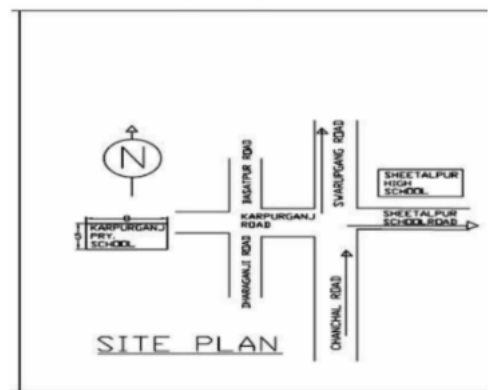

Key MAP View