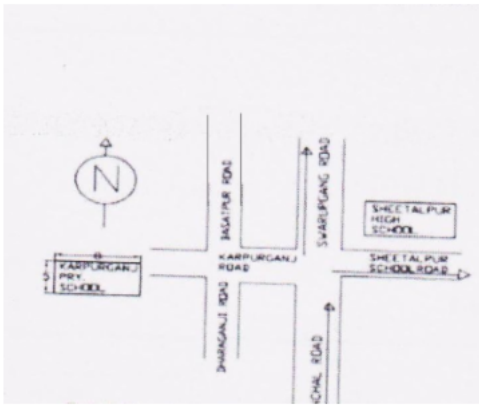

Nazri Naksha