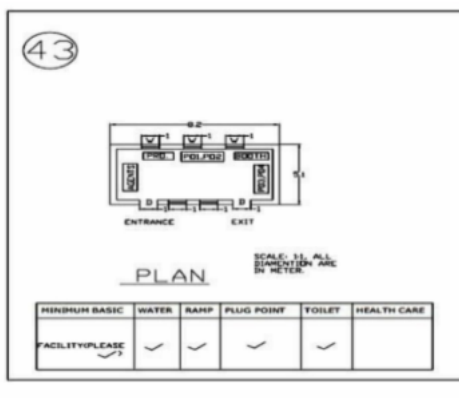

নির্বাচক নিবন্ধন আধিকারিকের স্বাক্ষর

Nazri Naksha

Google Map View

Polling Station Building Front View

Polling Station Front View

Cad View

Key MAP View

1 নাম : সাইরুল আলি পিতার নামঃ ইমরান বাড়ির নং : 0210 বয়স : 28 লিঙ্গ : পুরুষ	IQR1335439 ফটো উপলব্ধ	2 নাম : আসগর আলি পিতার নামঃ ইমরান বাড়ির নং : n0210 বয়স : 27 লিঙ্গ : পুরুষ	IQR1335447 ফটো উপলব্ধ	3 নাম : নাসিম পিতার নামঃ ইমরান বাড়ির নং : n0096 বয়স : 27 লিঙ্গ : পুরুষ	IQR1335454 ফটো উপলব্ধ
4 নাম : খালেদা খাতুন স্বামীর নামঃ মোহাম্মদ ইসরাইল বাড়ির নং : এন0111 বয়স : 20 লিঙ্গ : মহিলা	IQR1830819 ফটো উপলব্ধ	5 নাম : আমিন পিতার নামঃ মমতাজ বাড়ির নং : n0128 বয়স : 33 লিঙ্গ : পুরুষ	IQR0866418 ফটো উপলব্ধ	6 নাম : মামনী স্বামীর নামঃ ইমরান আলি বাড়ির নং : এন0084 বয়স : 35 লিঙ্গ : মহিলা	IQR1896281 ফটো উপলব্ধ
7 নাম : জাহানারা স্বামীর নামঃ সলিমুদ্দিন বাড়ির নং : n0147 বয়স : 55 লিঙ্গ : মহিলা	IQR1692581 ফটো উপলব্ধ	8 নাম : সাহেদা স্বামীর নামঃ জাহিরুদ্দিন বাড়ির নং : n0144 বয়স : 63 লিঙ্গ : মহিলা	IQR1652676 ফটো উপলব্ধ	9 নাম : হাজেদা খাতুন স্বামীর নামঃ বাবুল বাড়ির নং : N0201 বয়স : 28 লিঙ্গ : মহিলা	IQR1488261 ফটো উপলব্ধ
10 নাম : হাকিমুদ্দিন পিতার নামঃ সলিমুদ্দিন বাড়ির নং : n0123 বয়স : 72 লিঙ্গ : পুরুষ	WB/05/042/384482 ফটো উপলব্ধ	11 নাম : টুলি স্বামীর নামঃ হাকিমুদ্দিন বাড়ির নং : n0123 বয়স : 68 লিঙ্গ : মহিলা	WB/05/042/384483 ফটো উপলব্ধ	12 নাম : উমেশ বিবি স্বামীর নামঃ পৌরুল হক বাড়ির নং : n0203 বয়স : 35 লিঙ্গ : মহিলা	IQR0866582 ফটো উপলব্ধ
13 নাম : সাহেদ আলম পিতার নামঃ সুলতান বাড়ির নং : n0081 বয়স : 30 লিঙ্গ : পুরুষ	IQR1011436 ফটো উপলব্ধ	14 নাম : মিনা খাতুন স্বামীর নামঃ পৌরুল হক বাড়ির নং : N0058 বয়স : 34 লিঙ্গ : মহিলা	IQR0500355 ফটো উপলব্ধ	15 নাম : সামসাদ হোসেন পিতার নামঃ সাদিক রুদ্দীন আহমেদ বাড়ির নং : n0207 বয়স : 37 লিঙ্গ : পুরুষ	DMM3061066 ফটো উপলব্ধ
16 নাম : হান্নান পিতার নামঃ সলিমুদ্দিন বাড়ির নং : n0065 বয়স : 49 লিঙ্গ : পুরুষ	DMM1850106 ফটো উপলব্ধ	17 নাম : আজিত হুসেন পিতার নামঃ আসফাক হোসেন বাড়ির নং : N0069 বয়স : 25 লিঙ্গ : পুরুষ	IQR1441963 ফটো উপলব্ধ	18 নাম : টুলো খাতুন স্বামীর নামঃ সনিহারুল হক বাড়ির নং : N0088 বয়স : 33 লিঙ্গ : মহিলা	IQR0755744 ফটো উপলব্ধ
19 নাম : আসমা বেগম স্বামীর নামঃ নাজিমুদ্দিন বাড়ির নং : n0113 বয়স : 38 লিঙ্গ : মহিলা	IQR0756213 ফটো উপলব্ধ	20 নাম : আতিফ র পিতার নামঃ সোহরাব বাড়ির নং : n0116 বয়স : 55 লিঙ্গ : পুরুষ	DMM2317857 ফটো উপলব্ধ	21 নাম : রেশমা খাতুন স্বামীর নামঃ সাইকামাল বাড়ির নং : n0123 বয়স : 36 লিঙ্গ : মহিলা	IQR0500942 ফটো উপলব্ধ
22 নাম : তজিমুল হক পিতার নামঃ ইমরান বাড়ির নং : n0092 বয়স : 31 লিঙ্গ : পুরুষ	IQR1011105 ফটো উপলব্ধ	23 নাম : সাইনুরা স্বামীর নামঃ মমতাজ বাড়ির নং : n0216 বয়স : 66 লিঙ্গ : মহিলা	WB/05/042/384315 ফটো উপলব্ধ	24 নাম : হান্নান আলী পিতার নামঃ আব্দুল মালেক বাড়ির নং : n0121 বয়স : 33 লিঙ্গ : পুরুষ	IQR0755827 ফটো উপলব্ধ
25 নাম : মহাঃ আব্দুল্লাহ পিতার নামঃ আব্দুস সামাদ বাড়ির নং : n0069 বয়স : 32 লিঙ্গ : পুরুষ	IQR0866269 ফটো উপলব্ধ	26 নাম : জাকির পিতার নামঃ নুরুল বাড়ির নং : n0160 বয়স : 38 লিঙ্গ : পুরুষ	IQR0866442 ফটো উপলব্ধ	27 নাম : মজরেফা খাতুন স্বামীর নামঃ আব্দুস সালাম বাড়ির নং : n0166 বয়স : 28 লিঙ্গ : মহিলা	IQR1222041 ফটো উপলব্ধ
28 নাম : সবনম বেওয়া স্বামীর নামঃ রাজ্জাক বাড়ির নং : n0137 বয়স : 50 লিঙ্গ : মহিলা	IQR1653161 ফটো উপলব্ধ	29 নাম : মহঃ মুসা পিতার নামঃ মমতাজ বাড়ির নং : n0166 বয়স : 30 লিঙ্গ : পুরুষ	IQR1441674 ফটো উপলব্ধ	30 নাম : সহোরুনা খাতুন স্বামীর নামঃ আবুল বাড়ির নং : N0157 বয়স : 26 লিঙ্গ : মহিলা	IQR1442003 ফটো উপলব্ধ