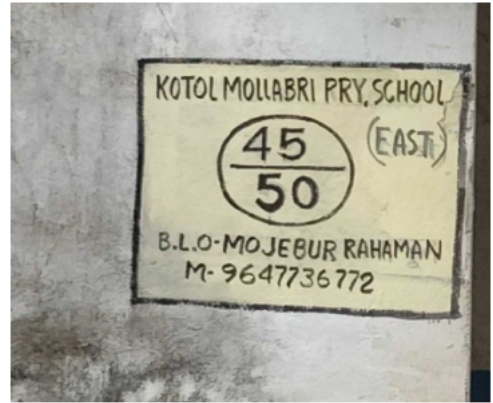

নির্বাচক নিবন্ধন আধিকারিকের স্বাক্ষর

Nazri Naksha

Google Map View

Polling Station Building Front View

Polling Station Front View

Cad View

Key MAP View

1 নাম : সামসুন্নেহার স্বামীর নাম : উজ্জ্বল আহমেদ বাড়ির নং : n0213 বয়স : 60 লিঙ্গ : মহিলা	IQR1740653 ফটো উপলব্ধ	2 নাম : নাসরিন খাতুন পিতার নাম : মোহাম্মদ আলম বাড়ির নং : এন0212 বয়স : 23 লিঙ্গ : মহিলা	IQR1891746 ফটো উপলব্ধ	3 নাম : পিয়ারি খাতুন স্বামীর নাম : কাফিল পাশা বাড়ির নং : এন0220 বয়স : 22 লিঙ্গ : মহিলা	IQR1905835 ফটো উপলব্ধ
4 নাম : সাহজাহান আলি মায়ের নাম : মনিরুদ্দিন বাড়ির নং : n0221 বয়স : 37 লিঙ্গ : পুরুষ	DMM3061009 ফটো উপলব্ধ	5 নাম : মমিনা খাতুন স্বামীর নাম : আবদুল খালেক বাড়ির নং : n0232 বয়স : 33 লিঙ্গ : মহিলা	IQR1222884 ফটো উপলব্ধ	6 নাম : মজিবী সামসুল বরকত আলি পিতার নাম : সামসুদ্দিন সরকার বাড়ির নং : n0215 বয়স : 44 লিঙ্গ : পুরুষ	DMM1631647 ফটো উপলব্ধ
7 নাম : আমেরুল হক পিতার নাম : কুরআন আলি বাড়ির নং : n0222 বয়স : 32 লিঙ্গ : পুরুষ	IQR0757310 ফটো উপলব্ধ	8 নাম : সেবেনা বিবি স্বামীর নাম : আমিন আলি বাড়ির নং : n0223 বয়স : 34 লিঙ্গ : মহিলা	IQR0867713 ফটো উপলব্ধ	9 নাম : মানুয়ারী খাতুন স্বামীর নাম : মহ. সদেক বাড়ির নং : এন0008 বয়স : 27 লিঙ্গ : মহিলা	IQR1881531 ফটো উপলব্ধ
10 নাম : আজম আনসারী পিতার নাম : আহিাব আনসারী বাড়ির নং : n0219 বয়স : 33 লিঙ্গ : পুরুষ	IQR0867788 ফটো উপলব্ধ	11 নাম : আনজার আনসারী পিতার নাম : আহিাব আনসারী বাড়ির নং : n0219 বয়স : 31 লিঙ্গ : পুরুষ	IQR1012848 ফটো উপলব্ধ	12 নাম : সুমা খাতুন স্বামীর নাম : সাবির হুসেন বাড়ির নং : এন0212 বয়স : 22 লিঙ্গ : মহিলা	IQR1916410 ফটো উপলব্ধ
13 নাম : মহঃ সলিমুদ্দিন পিতার নাম : মইনুদ্দিন বাড়ির নং : n0216 বয়স : 66 লিঙ্গ : পুরুষ	DMM1846534 ফটো উপলব্ধ	14 নাম : মিঠুন আলম পিতার নাম : সিন্দিক পটওয়ারী বাড়ির নং : n0227 বয়স : 36 লিঙ্গ : পুরুষ	IQR0757393 ফটো উপলব্ধ	15 নাম : সাইদুল ইসলাম পিতার নাম : কাউশর রহমান বাড়ির নং : n0204 বয়স : 32 লিঙ্গ : পুরুষ	IQR0867754 ফটো উপলব্ধ
16 নাম : নূর আলম পিতার নাম : কাউশর রহমান বাড়ির নং : n0204 বয়স : 32 লিঙ্গ : পুরুষ	IQR0867762 ফটো উপলব্ধ	17 নাম : আনজিমা খাতুন স্বামীর নাম : সিরাজুল বাড়ির নং : n0204 বয়স : 39 লিঙ্গ : মহিলা	IQR0141556 ফটো উপলব্ধ	18 নাম : সেখ জালালুদ্দিন পিতার নাম : আসিরুদ্দিন বাড়ির নং : n0235 বয়স : 81 লিঙ্গ : পুরুষ	WB/05/042/384543 ফটো উপলব্ধ
19 নাম : তসরিফুল পিতার নাম : সলিমুদ্দিন বাড়ির নং : n0209 বয়স : 52 লিঙ্গ : পুরুষ	IQR1758705 ফটো উপলব্ধ	20 নাম : মনোবী খাতুন স্বামীর নাম : মিঠুন আলম বাড়ির নং : n0227 বয়স : 30 লিঙ্গ : মহিলা	IQR1013119 ফটো উপলব্ধ	21 নাম : মহঃ ইব্রাহিম পিতার নাম : মইনুদ্দিন বাড়ির নং : n0219 বয়স : 66 লিঙ্গ : পুরুষ	DMM1845981 ফটো উপলব্ধ
22 নাম : দুলেনা খাতুন স্বামীর নাম : মহ হােসেন বাড়ির নং : n0228 বয়স : 47 লিঙ্গ : মহিলা	DMM2671519 ফটো উপলব্ধ	23 নাম : আলোয়া খাতুন স্বামীর নাম : তসরিফুল বাড়ির নং : n0209 বয়স : 50 লিঙ্গ : মহিলা	IQR1698984 ফটো উপলব্ধ	24 নাম : জয়নাব বিবি স্বামীর নাম : হবিবুদ্দিন বাড়ির নং : n0212 বয়স : 61 লিঙ্গ : মহিলা	IQR1635754 ফটো উপলব্ধ
25 নাম : সাদেক আলী পিতার নাম : মইনুদ্দিন বাড়ির নং : n0216 বয়স : 56 লিঙ্গ : পুরুষ	IQR1611813 ফটো উপলব্ধ	26 নাম : মুকতেহার বিবি স্বামীর নাম : সাদেক বাড়ির নং : n0229 বয়স : 38 লিঙ্গ : মহিলা	IQR0757369 ফটো উপলব্ধ	27 নাম : মহঃ সালেক পিতার নাম : ইমশান আলি বাড়ির নং : n0203 বয়স : 30 লিঙ্গ : পুরুষ	IQR1012830 ফটো উপলব্ধ
28 নাম : মেহেরুল হক পিতার নাম : কুরআন আলি বাড়ির নং : n0222 বয়স : 37 লিঙ্গ : পুরুষ	IQR0140616 ফটো উপলব্ধ	29 নাম : মজিবুর রহমান পিতার নাম : মহঃ জলফুকার বাড়ির নং : N0001 বয়স : 36 লিঙ্গ : পুরুষ	IQR0138065 ফটো উপলব্ধ	30 নাম : রহিমা খাতুন পিতার নাম : আব্দুল রাজ্জাক বাড়ির নং : n0222 বয়স : 33 লিঙ্গ : মহিলা	IQR0651356 ফটো উপলব্ধ