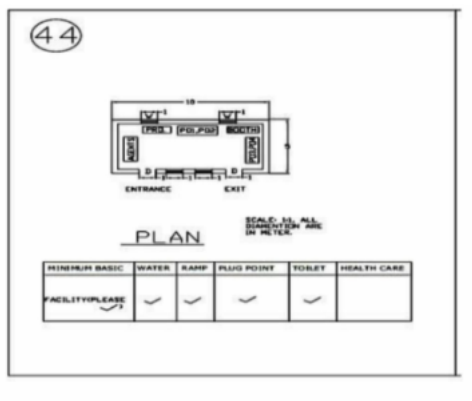

নির্বাচক নিবন্ধন আধিকারিকের স্বাক্ষর

Nazri Naksha

Google Map View

Polling Station Building Front View

Polling Station Front View

Cad View

Key MAP View

1 নাম : সামসুন্নেহার স্বামীর নাম : উজ্জ্বল আহমেদ বাড়ির নং : n0213 বয়স : 60 লিঙ্গ : মহিলা	IQR1740653 ফটো উপলব্ধ	2 নাম : নাসরিন খাতুন পিতার নাম : মোহাম্মদ আলম বাড়ির নং : এন0212 বয়স : 23 লিঙ্গ : মহিলা	IQR1891746 ফটো উপলব্ধ	3 নাম : পিয়ারি খাতুন স্বামীর নাম : কাফিল পাশা বাড়ির নং : এন0220 বয়স : 22 লিঙ্গ : মহিলা	IQR1905835 ফটো উপলব্ধ
4 নাম : সাহজাহান আলি মায়ের নাম : মনিরুদ্দিন বাড়ির নং : n0221 বয়স : 37 লিঙ্গ : পুরুষ	DMM3061009 ফটো উপলব্ধ	5 নাম : মমিনা খাতুন স্বামীর নাম : আবদুল খালেক বাড়ির নং : n0232 বয়স : 33 লিঙ্গ : মহিলা	IQR1222884 ফটো উপলব্ধ	6 নাম : মজিবী সামসুল বরকত আলি পিতার নাম : সামসুদ্দিন সরকার বাড়ির নং : n0215 বয়স : 44 লিঙ্গ : পুরুষ	DMM1631647 ফটো উপলব্ধ
7 নাম : আমেরুল হক পিতার নাম : কুরআন আলি বাড়ির নং : n0222 বয়স : 32 লিঙ্গ : পুরুষ	IQR0757310 ফটো উপলব্ধ	8 নাম : সেবেনা বিবি স্বামীর নাম : আমিন আলি বাড়ির নং : n0223 বয়স : 34 লিঙ্গ : মহিলা	IQR0867713 ফটো উপলব্ধ	9 নাম : মানুয়ারী খাতুন স্বামীর নাম : মহ. সদেক বাড়ির নং : এন0008 বয়স : 27 লিঙ্গ : মহিলা	IQR1881531 ফটো উপলব্ধ
10 নাম : আজম আনসারী পিতার নাম : আহিাব আনসারী বাড়ির নং : n0219 বয়স : 33 লিঙ্গ : পুরুষ	IQR0867788 ফটো উপলব্ধ	11 নাম : আনজার আনসারী পিতার নাম : আহিাব আনসারী বাড়ির নং : n0219 বয়স : 31 লিঙ্গ : পুরুষ	IQR1012848 ফটো উপলব্ধ	12 নাম : সুমা খাতুন স্বামীর নাম : সাবির হুসেন বাড়ির নং : এন0212 বয়স : 22 লিঙ্গ : মহিলা	IQR1916410 ফটো উপলব্ধ
13 নাম : মহঃ সলিমুদ্দিন পিতার নাম : মইনুদ্দিন বাড়ির নং : n0216 বয়স : 66 লিঙ্গ : পুরুষ	DMM1846534 ফটো উপলব্ধ	14 নাম : মিঠুন আলম পিতার নাম : সিন্দিক পটওয়ারী বাড়ির নং : n0227 বয়স : 36 লিঙ্গ : পুরুষ	IQR0757393 ফটো উপলব্ধ	15 নাম : সাইদুল ইসলাম পিতার নাম : কাউশর রহমান বাড়ির নং : n0204 বয়স : 32 লিঙ্গ : পুরুষ	IQR0867754 ফটো উপলব্ধ
16 নাম : নূর আলম পিতার নাম : কাউশর রহমান বাড়ির নং : n0204 বয়স : 32 লিঙ্গ : পুরুষ	IQR0867762 ফটো উপলব্ধ	17 নাম : আনজিমা খাতুন স্বামীর নাম : সিরাজুল বাড়ির নং : n0204 বয়স : 39 লিঙ্গ : মহিলা	IQR0141556 ফটো উপলব্ধ	18 নাম : সেখ জালালুদ্দিন পিতার নাম : আসিরুদ্দিন বাড়ির নং : n0235 বয়স : 81 লিঙ্গ : পুরুষ	WB/05/042/384543 ফটো উপলব্ধ
19 নাম : তসরিফুল পিতার নাম : সলিমুদ্দিন বাড়ির নং : n0209 বয়স : 52 লিঙ্গ : পুরুষ	IQR1758705 ফটো উপলব্ধ	20 নাম : মনোবী খাতুন স্বামীর নাম : মিঠুন আলম বাড়ির নং : n0227 বয়স : 30 লিঙ্গ : মহিলা	IQR1013119 ফটো উপলব্ধ	21 নাম : মহঃ ইব্রাহিম পিতার নাম : মইনুদ্দিন বাড়ির নং : n0219 বয়স : 66 লিঙ্গ : পুরুষ	DMM1845981 ফটো উপলব্ধ
22 নাম : দুলেনা খাতুন স্বামীর নাম : মহ হােসেন বাড়ির নং : n0228 বয়স : 47 লিঙ্গ : মহিলা	DMM2671519 ফটো উপলব্ধ	23 নাম : আলোয়া খাতুন স্বামীর নাম : তসরিফুল বাড়ির নং : n0209 বয়স : 50 লিঙ্গ : মহিলা	IQR1698984 ফটো উপলব্ধ	24 নাম : জয়নাব বিবি স্বামীর নাম : হবিবুদ্দিন বাড়ির নং : n0212 বয়স : 61 লিঙ্গ : মহিলা	IQR1635754 ফটো উপলব্ধ
25 নাম : সাদেক আলী পিতার নাম : মইনুদ্দিন বাড়ির নং : n0216 বয়স : 56 লিঙ্গ : পুরুষ	IQR1611813 ফটো উপলব্ধ	26 নাম : মুকতেহার বিবি স্বামীর নাম : সাদেক বাড়ির নং : n0229 বয়স : 38 লিঙ্গ : মহিলা	IQR0757369 ফটো উপলব্ধ	27 নাম : মহঃ সালেক পিতার নাম : ইমশান আলি বাড়ির নং : n0203 বয়স : 30 লিঙ্গ : পুরুষ	IQR1012830 ফটো উপলব্ধ
28 নাম : মেহেরুল হক পিতার নাম : কুরআন আলি বাড়ির নং : n0222 বয়স : 37 লিঙ্গ : পুরুষ	IQR0140616 ফটো উপলব্ধ	29 নাম : মজিবুর রহমান পিতার নাম : মহঃ জলফুকার বাড়ির নং : N0001 বয়স : 36 লিঙ্গ : পুরুষ	IQR0138065 ফটো উপলব্ধ	30 নাম : রহিমা খাতুন পিতার নাম : আব্দুল রাজ্জাক বাড়ির নং : n0222 বয়স : 33 লিঙ্গ : মহিলা	IQR0651356 ফটো উপলব্ধ