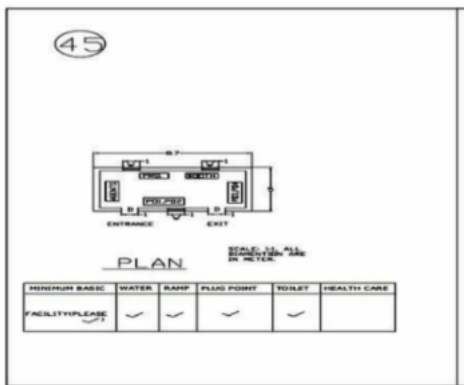

নির্বাচক নিবন্ধন আধিকারিকের স্বাক্ষর

Nazri Naksha

Google Map View

Polling Station Building Front View

Polling Station Front View

Cad View

Key MAP View

1 নাম : আংগী খাতুন স্বামীর নাম: বাবুল বাড়ির নং : n0053 বয়স : 38 লিঙ্গ : মহিলা	IQR1013663 ফটো উপলব্ধ	2 নাম : মহঃ চঞ্চল পিতার নামঃ ইমামুল হক বাড়ির নং : নং 119 বয়স : 24 লিঙ্গ : পুরুষ	IQR1767920 ফটো উপলব্ধ	3 নাম : সোকলন স্বামীর নাম: বিণ্ডু বাড়ির নং : n0141 বয়স : 58 লিঙ্গ : মহিলা	DMM1632918 ফটো উপলব্ধ
4 নাম : সাবির পিতার নামঃ সাদেক বাড়ির নং : এন000 বয়স : 26 লিঙ্গ : পুরুষ	IQR1562982 ফটো উপলব্ধ	5 নাম : মাছো খাতুন স্বামীর নামঃ আবদুল মান্নান বাড়ির নং : এন0089 বয়স : 30 লিঙ্গ : মহিলা	IQR1563006 ফটো উপলব্ধ	6 নাম : হুসেনতারা স্বামীর নাম: মাসুম আলি বাড়ির নং : এন0087 বয়স : 29 লিঙ্গ : মহিলা	IQR1563063 ফটো উপলব্ধ
7 নাম : মর্জিনা খাতুন স্বামীর নাম: কমিরুদ্দিন বাড়ির নং : n0132 বয়স : 51 লিঙ্গ : মহিলা	DMM1637008 ফটো উপলব্ধ	8 নাম : আকবর আলী পিতার নামঃ নাজিমুদ্দিন বাড়ির নং : N0142 বয়স : 28 লিঙ্গ : পুরুষ	IQR1336478 ফটো উপলব্ধ	9 নাম : মাজেরুল ইসলাম পিতার নামঃ সৈয়দুল বাড়ির নং : n0087 বয়স : 41 লিঙ্গ : পুরুষ	IQR0502120 ফটো উপলব্ধ
10 নাম : আকলিমা খাতুন স্বামীর নাম: সাহা আলম বাড়ির নং : n0088 বয়স : 44 লিঙ্গ : মহিলা	DMM2666634 ফটো উপলব্ধ	11 নাম : ফিরদৌসি জল্লাত স্বামীর নামঃ মহঃ রাজিব আলম বাড়ির নং : N0147 বয়স : 29 লিঙ্গ : মহিলা	IQR1442623 ফটো উপলব্ধ	12 নাম : মোঃ খবিরুদ্দিন আহঃ পিতার নামঃ সৈয়দ খোখা বাড়ির নং : n0147 বয়স : 56 লিঙ্গ : পুরুষ	DMM2312395 ফটো উপলব্ধ
13 নাম : আসমাউল হক পিতার নামঃ আব্দুল মান্নান বাড়ির নং : n0089 বয়স : 31 লিঙ্গ : পুরুষ	IQR1013812 ফটো উপলব্ধ	14 নাম : রেজাউল হক পিতার নামঃ মহঃ মুত্তফা বাড়ির নং : n0153 বয়স : 44 লিঙ্গ : পুরুষ	DMM2455897 ফটো উপলব্ধ	15 নাম : রহিম বক্স পিতার নাম: রাক্কাজ বাড়ির নং : n0091 বয়স : 46 লিঙ্গ : পুরুষ	DMM2312163 ফটো উপলব্ধ
16 নাম : মমতা খাতুন স্বামীর নামঃ হাবিবুর আলী বাড়ির নং : n0091 বয়স : 39 লিঙ্গ : মহিলা	IQR0502294 ফটো উপলব্ধ	17 নাম : রুহুল পিতার নামঃ মহঃ মুত্তফা বাড়ির নং : n0153 বয়স : 35 লিঙ্গ : পুরুষ	IQR0652016 ফটো উপলব্ধ	18 নাম : রবিনা খাতুন স্বামীর নাম: রেজাউল করিম বাড়ির নং : n0088 বয়স : 42 লিঙ্গ : মহিলা	DMM2666618 ফটো উপলব্ধ
19 নাম : নজিমা স্বামীর নামঃ বেলাল বাড়ির নং : n0154 বয়স : 55 লিঙ্গ : মহিলা	DMM1636117 ফটো উপলব্ধ	20 নাম : রকি আলম পিতার নামঃ মোঃ হুম্মাদ খবিরুদ্দিন আহমেদ বাড়ির নং : n0147 বয়স : 27 লিঙ্গ : পুরুষ	IQR0868745 ফটো উপলব্ধ	21 নাম : মমতাজ হক পিতার নামঃ ইজতুল মৌখ বাড়ির নং : n0147 বয়স : 28 লিঙ্গ : পুরুষ	IQR1223437 ফটো উপলব্ধ
22 নাম : হাসেনুর খাতুন স্বামীর নাম: নুর আজোম বাড়ির নং : নং168 বয়স : 22 লিঙ্গ : মহিলা	IQR1894542 ফটো উপলব্ধ	23 নাম : নাজলি খাতুন স্বামীর নাম: এ হুসেন বাড়ির নং : n0142 বয়স : 52 লিঙ্গ : মহিলা	DMM1793108 ফটো উপলব্ধ	24 নাম : তারিক আলী পিতার নামঃ আব্দুল সাত্তার বাড়ির নং : n0139 বয়স : 34 লিঙ্গ : পুরুষ	IQR0758300 ফটো উপলব্ধ
25 নাম : সবনম আরা খাতুন স্বামীর নামঃ দারিন ইসলাম বাড়ির নং : n0104 বয়স : 29 লিঙ্গ : মহিলা	IQR1223452 ফটো উপলব্ধ	26 নাম : মাহেনুর খাতুন স্বামীর নাম: সাজেদ আলী বাড়ির নং : N0117 বয়স : 28 লিঙ্গ : মহিলা	IQR1336338 ফটো উপলব্ধ	27 নাম : সয়েল আলম পিতার নামঃ মঞ্জুর আলম বাড়ির নং : N0104 বয়স : 27 লিঙ্গ : পুরুষ	IQR1336395 ফটো উপলব্ধ
28 নাম : বসিরন নেশা স্বামীর নাম: নজরুল বাড়ির নং : n0091 বয়স : 42 লিঙ্গ : মহিলা	DMM1638832 ফটো উপলব্ধ	29 নাম : সাদ্দাম হুসেন পিতার নামঃ সফিউদ্দিন বাড়ির নং : n0104 বয়স : 32 লিঙ্গ : পুরুষ	IQR1013721 ফটো উপলব্ধ	30 নাম : এহেসান পিতার নাম: রাজ্জাক বাড়ির নং : n0091 বয়স : 53 লিঙ্গ : পুরুষ	DMM1637222 ফটো উপলব্ধ