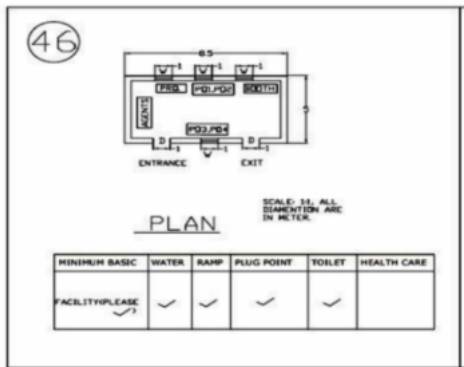

নির্বাচক নিবন্ধন আধিকারিকের স্বাক্ষর

Nazri Naksha

Google Map View

Polling Station Building Front View

Polling Station Front View

Cad View

Key MAP View

1 নাম : নাহোরুল হক পিতার নাম : জুলুয়া সেখ বাড়ির নং : n0070 বয়স : 50 লিঙ্গ : পুরুষ	DMM1638378 ফটো উপলব্ধ	2 নাম : ফারুক পিতার নাম : ফৈজবক্স বাড়ির নং : n0016 বয়স : 68 লিঙ্গ : পুরুষ	DMM1634641 ফটো উপলব্ধ	3 নাম : আমতারা খাতুন স্বামীর নাম : মনিউর বাড়ির নং : n0047 বয়স : 33 লিঙ্গ : মহিলা	IQR0652271 ফটো উপলব্ধ
4 নাম : আসগর আলি পিতার নাম : নসীম বাড়ির নং : n0011 বয়স : 32 লিঙ্গ : পুরুষ	IQR0869503 ফটো উপলব্ধ	5 নাম : নাসিমা খাতুন স্বামীর নাম : রফিকুদ্দিন বাড়ির নং : n0084 বয়স : 30 লিঙ্গ : মহিলা	IQR1307495 ফটো উপলব্ধ	6 নাম : বাবুল পিতার নাম : ইব্রাহিম আলি বাড়ির নং : n0074 বয়স : 55 লিঙ্গ : পুরুষ	DMM1638642 ফটো উপলব্ধ
7 নাম : আনজারুল পিতার নাম : আমিনুদ্দিন বাড়ির নং : n0022 বয়স : 35 লিঙ্গ : পুরুষ	IQR1014315 ফটো উপলব্ধ	8 নাম : আমিনা খাতুন স্বামীর নাম : রফিকুদ্দিন বাড়ির নং : 36 বয়স : 26 লিঙ্গ : মহিলা	IQR1442995 ফটো উপলব্ধ	9 নাম : রহমত পিতার নাম : রাহাতুল বাড়ির নং : n0069 বয়স : 24 লিঙ্গ : পুরুষ	IQR1223668 ফটো উপলব্ধ
10 নাম : সাজ্জাদ পিতার নাম : মুহম্মদ আলম বাড়ির নং : n0073 বয়স : 32 লিঙ্গ : পুরুষ	IQR1014117 ফটো উপলব্ধ	11 নাম : অনিজা বিবি স্বামীর নাম : মহঃ শুকুর বাড়ির নং : N0221 বয়স : 37 লিঙ্গ : মহিলা	IQR0502740 ফটো উপলব্ধ	12 নাম : ইসমাইল পিতার নাম : সেখ যেসরুদ্দিন বাড়ির নং : n0077 বয়স : 73 লিঙ্গ : পুরুষ	DMM1639343 ফটো উপলব্ধ
13 নাম : হুসনা বানো স্বামীর নাম : লালচন আলি বাড়ির নং : এন000 বয়স : 33 লিঙ্গ : মহিলা	IQR1529411 ফটো উপলব্ধ	14 নাম : রৌশন আরা বেগম স্বামীর নাম : নূর আলম বাড়ির নং : n0084 বয়স : 37 লিঙ্গ : মহিলা	IQR0502724 ফটো উপলব্ধ	15 নাম : মসলিমা স্বামীর নাম : মসলিম বাড়ির নং : n0048 বয়স : 59 লিঙ্গ : মহিলা	DMM1634880 ফটো উপলব্ধ
16 নাম : আলেরা বিবি স্বামীর নাম : সুইদুল বাড়ির নং : n0077 বয়স : 44 লিঙ্গ : মহিলা	DMM1795574 ফটো উপলব্ধ	17 নাম : সেগেরা বেগম স্বামীর নাম : আমিনুদ্দিন বাড়ির নং : n0022 বয়স : 66 লিঙ্গ : মহিলা	DMM1634930 ফটো উপলব্ধ	18 নাম : মনোয়ারা স্বামীর নাম : হাজিজ বাড়ির নং : n0054 বয়স : 53 লিঙ্গ : মহিলা	DMM1638956 ফটো উপলব্ধ
19 নাম : মেহেরুনা খাতুন স্বামীর নাম : মহঃ নাজিম বাড়ির নং : n0044 বয়স : 46 লিঙ্গ : মহিলা	DMM1636521 ফটো উপলব্ধ	20 নাম : মাসেউল হক পিতার নাম : জহিরুদ্দিন বাড়ির নং : n0041 বয়স : 34 লিঙ্গ : পুরুষ	IQR0502955 ফটো উপলব্ধ	21 নাম : মনতোশা খাতুন স্বামীর নাম : অফিকল হক বাড়ির নং : n0022 বয়স : 40 লিঙ্গ : মহিলা	DMM2682748 ফটো উপলব্ধ
22 নাম : জান্নাতুল বেদু পিতার নাম : সজিমুদ্দিন বাড়ির নং : n0036 বয়স : 31 লিঙ্গ : পুরুষ	IQR1014539 ফটো উপলব্ধ	23 নাম : সেখ আদিল পিতার নাম : সজিমুদ্দিন বাড়ির নং : n0072 বয়স : 38 লিঙ্গ : পুরুষ	IQR0869537 ফটো উপলব্ধ	24 নাম : আলাউদ্দিন পিতার নাম : সুইদুল বাড়ির নং : 0077 বয়স : 26 লিঙ্গ : পুরুষ	IQR1391713 ফটো উপলব্ধ
25 নাম : রুকসনা খাতুন স্বামীর নাম : লালচন বাড়ির নং : 43 বয়স : 27 লিঙ্গ : মহিলা	IQR1443027 ফটো উপলব্ধ	26 নাম : রেজিনা পারভীন স্বামীর নাম : সাহাবুদ্দিন বাড়ির নং : N0051 বয়স : 38 লিঙ্গ : মহিলা	IQR1662568 ফটো উপলব্ধ	27 নাম : আলাল পিতার নাম : সামসুল বাড়ির নং : n0003 বয়স : 47 লিঙ্গ : পুরুষ	IQR0976084 ফটো উপলব্ধ
28 নাম : জয়গুন নেশা স্বামীর নাম : সলিমুদ্দিন বাড়ির নং : n0080 বয়স : 66 লিঙ্গ : মহিলা	DMM1635614 ফটো উপলব্ধ	29 নাম : মোহাম্মদ নাজিমুদ্দিন পিতার নাম : মোহাম্মদ ওয়ারেশ আলি বাড়ির নং : n0027 বয়স : 40 লিঙ্গ : পুরুষ	DMM2682599 ফটো উপলব্ধ	30 নাম : নাসিম পিতার নাম : বুয়ুস বাড়ির নং : n0011 বয়স : 59 লিঙ্গ : পুরুষ	DMM1632892 ফটো উপলব্ধ