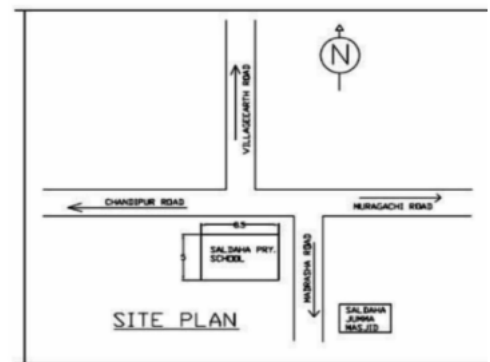

নির্বাচক নিবন্ধন আধিকারিকের স্বাক্ষর

Nazri Naksha

Google Map View

Polling Station Building Front View

Polling Station Front View

Cad View

Key MAP View

1 নাম : নাহোরুল হক পিতার নাম : জুলুয়া সেখ বাড়ির নং : n0070 বয়স : 50 লিঙ্গ : পুরুষ	DMM1638378 ফটো উপলব্ধ	2 নাম : ফারুক পিতার নাম : ফৈজবক্স বাড়ির নং : n0016 বয়স : 68 লিঙ্গ : পুরুষ	DMM1634641 ফটো উপলব্ধ	3 নাম : আমতারা খাতুন স্বামীর নাম : মনিউর বাড়ির নং : n0047 বয়স : 33 লিঙ্গ : মহিলা	IQR0652271 ফটো উপলব্ধ
4 নাম : আসগর আলি পিতার নাম : নসীম বাড়ির নং : n0011 বয়স : 32 লিঙ্গ : পুরুষ	IQR0869503 ফটো উপলব্ধ	5 নাম : নাসিমা খাতুন স্বামীর নাম : রফিকুদ্দিন বাড়ির নং : n0084 বয়স : 30 লিঙ্গ : মহিলা	IQR1307495 ফটো উপলব্ধ	6 নাম : বাবুল পিতার নাম : ইব্রাহিম আলি বাড়ির নং : n0074 বয়স : 55 লিঙ্গ : পুরুষ	DMM1638642 ফটো উপলব্ধ
7 নাম : আনজারুল পিতার নাম : আমিনুদ্দিন বাড়ির নং : n0022 বয়স : 35 লিঙ্গ : পুরুষ	IQR1014315 ফটো উপলব্ধ	8 নাম : আমিনা খাতুন স্বামীর নাম : রফিকুদ্দিন বাড়ির নং : 36 বয়স : 26 লিঙ্গ : মহিলা	IQR1442995 ফটো উপলব্ধ	9 নাম : রহমত পিতার নাম : রাহাতুল বাড়ির নং : n0069 বয়স : 24 লিঙ্গ : পুরুষ	IQR1223668 ফটো উপলব্ধ
10 নাম : সাজ্জাদ পিতার নাম : মুহম্মদ আলম বাড়ির নং : n0073 বয়স : 32 লিঙ্গ : পুরুষ	IQR1014117 ফটো উপলব্ধ	11 নাম : অনিজা বিবি স্বামীর নাম : মহঃ শুকুর বাড়ির নং : N0221 বয়স : 37 লিঙ্গ : মহিলা	IQR0502740 ফটো উপলব্ধ	12 নাম : ইসমাইল পিতার নাম : সেখ যেসরুদ্দিন বাড়ির নং : n0077 বয়স : 73 লিঙ্গ : পুরুষ	DMM1639343 ফটো উপলব্ধ
13 নাম : হুসনা বানো স্বামীর নাম : লালচন আলি বাড়ির নং : এন000 বয়স : 33 লিঙ্গ : মহিলা	IQR1529411 ফটো উপলব্ধ	14 নাম : রৌশন আরা বেগম স্বামীর নাম : নূর আলম বাড়ির নং : n0084 বয়স : 37 লিঙ্গ : মহিলা	IQR0502724 ফটো উপলব্ধ	15 নাম : মসলিমা স্বামীর নাম : মসলিম বাড়ির নং : n0048 বয়স : 59 লিঙ্গ : মহিলা	DMM1634880 ফটো উপলব্ধ
16 নাম : আলেরা বিবি স্বামীর নাম : সুইদুল বাড়ির নং : n0077 বয়স : 44 লিঙ্গ : মহিলা	DMM1795574 ফটো উপলব্ধ	17 নাম : সেগেরা বেগম স্বামীর নাম : আমিনুদ্দিন বাড়ির নং : n0022 বয়স : 66 লিঙ্গ : মহিলা	DMM1634930 ফটো উপলব্ধ	18 নাম : মনোয়ারা স্বামীর নাম : হাজিজ বাড়ির নং : n0054 বয়স : 53 লিঙ্গ : মহিলা	DMM1638956 ফটো উপলব্ধ
19 নাম : মেহেরুনা খাতুন স্বামীর নাম : মহঃ নাজিম বাড়ির নং : n0044 বয়স : 46 লিঙ্গ : মহিলা	DMM1636521 ফটো উপলব্ধ	20 নাম : মাসেউল হক পিতার নাম : জহিরুদ্দিন বাড়ির নং : n0041 বয়স : 34 লিঙ্গ : পুরুষ	IQR0502955 ফটো উপলব্ধ	21 নাম : মনতোশা খাতুন স্বামীর নাম : অফিকল হক বাড়ির নং : n0022 বয়স : 40 লিঙ্গ : মহিলা	DMM2682748 ফটো উপলব্ধ
22 নাম : জান্নাতুল বেদু পিতার নাম : সজিমুদ্দিন বাড়ির নং : n0036 বয়স : 31 লিঙ্গ : পুরুষ	IQR1014539 ফটো উপলব্ধ	23 নাম : সেখ আদিল পিতার নাম : সজিমুদ্দিন বাড়ির নং : n0072 বয়স : 38 লিঙ্গ : পুরুষ	IQR0869537 ফটো উপলব্ধ	24 নাম : আলাউদ্দিন পিতার নাম : সুইদুল বাড়ির নং : 0077 বয়স : 26 লিঙ্গ : পুরুষ	IQR1391713 ফটো উপলব্ধ
25 নাম : রুকসনা খাতুন স্বামীর নাম : লালচন বাড়ির নং : 43 বয়স : 27 লিঙ্গ : মহিলা	IQR1443027 ফটো উপলব্ধ	26 নাম : রেজিনা পারভীন স্বামীর নাম : সাহাবুদ্দিন বাড়ির নং : N0051 বয়স : 38 লিঙ্গ : মহিলা	IQR1662568 ফটো উপলব্ধ	27 নাম : আলাল পিতার নাম : সামসুল বাড়ির নং : n0003 বয়স : 47 লিঙ্গ : পুরুষ	IQR0976084 ফটো উপলব্ধ
28 নাম : জয়গুন নেশা স্বামীর নাম : সলিমুদ্দিন বাড়ির নং : n0080 বয়স : 66 লিঙ্গ : মহিলা	DMM1635614 ফটো উপলব্ধ	29 নাম : মোহাম্মদ নাজিমুদ্দিন পিতার নাম : মোহাম্মদ ওয়ারেশ আলি বাড়ির নং : n0027 বয়স : 40 লিঙ্গ : পুরুষ	DMM2682599 ফটো উপলব্ধ	30 নাম : নাসিম পিতার নাম : বুয়ুস বাড়ির নং : n0011 বয়স : 59 লিঙ্গ : পুরুষ	DMM1632892 ফটো উপলব্ধ