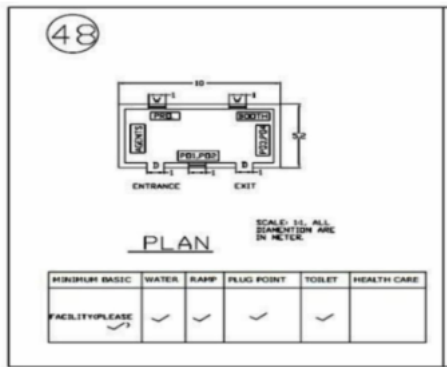

নির্বাচক নিবন্ধন আধিকারিকের স্বাক্ষর

Nazri Naksha

Google Map View

Polling Station Building Front View

Polling Station Front View

Cad View

Key MAP View

1 নাম : নাজলী খাতুন স্বামীর নাম : মুইয়াজ্জাহান বাড়ির নং : n0058 বয়স : 42 লিঙ্গ : মহিলা	DMM1654938 ফটো উপলব্ধ	2 নাম : রৌশনা খাতুন স্বামীর নাম : মোহঃ গাজী রহমান বাড়ির নং : n0237 বয়স : 35 লিঙ্গ : মহিলা	IQR0498279 ফটো উপলব্ধ	3 নাম : সাকির হোসেন পিতার নাম : দুদাশাহ মাহমুদ বাড়ির নং : n0023 বয়স : 28 লিঙ্গ : পুরুষ	IQR1307644 ফটো উপলব্ধ
4 নাম : সেকেল পিতার নাম : জমিরুল হক বাড়ির নং : n0053 বয়স : 33 লিঙ্গ : পুরুষ	IQR1015403 ফটো উপলব্ধ	5 নাম : আবুলেশ পিতার নাম : ইসরাইল আলম বাড়ির নং : n0083 বয়স : 68 লিঙ্গ : পুরুষ	IQR1628593 ফটো উপলব্ধ	6 নাম : রূপসেনা খাতুন স্বামীর নাম : মালেক বাড়ির নং : n0058 বয়স : 46 লিঙ্গ : মহিলা	IQR0829028 ফটো উপলব্ধ
7 নাম : এমপি খাতিন পিতার নাম : সাহাজান আলি বাড়ির নং : n0268 বয়স : 29 লিঙ্গ : মহিলা	IQR1484518 ফটো উপলব্ধ	8 নাম : লুসি খাতুন স্বামীর নাম : বদরুদোজা বাড়ির নং : n0083 বয়স : 47 লিঙ্গ : মহিলা	DMM2829745 ফটো উপলব্ধ	9 নাম : বদরুদোজা পিতার নাম : ইসরাইল আলম বাড়ির নং : n0083 বয়স : 57 লিঙ্গ : পুরুষ	IQR1624576 ফটো উপলব্ধ
10 নাম : জোহরা খাতুন স্বামীর নাম : সামসুল বাড়ির নং : n0058 বয়স : 61 লিঙ্গ : মহিলা	IQR1873470 ফটো উপলব্ধ	11 নাম : ফিরোজ খাতুন স্বামীর নাম : অদুল বারেক বাড়ির নং : n0065 বয়স : 58 লিঙ্গ : মহিলা	IQR1614155 ফটো উপলব্ধ	12 নাম : আনারুল হক পিতার নাম : বশিরুদ্দিন বাড়ির নং : n0069 বয়স : 63 লিঙ্গ : পুরুষ	DMM1845197 ফটো উপলব্ধ
13 নাম : সাবোনা খাতুন স্বামীর নাম : মহঃ মহসিন বাড়ির নং : n0052 বয়স : 66 লিঙ্গ : মহিলা	DMM1653096 ফটো উপলব্ধ	14 নাম : লতিফুর রহমান পিতার নাম : সহিদ বাড়ির নং : n0070 বয়স : 65 লিঙ্গ : পুরুষ	DMM2322840 ফটো উপলব্ধ	15 নাম : এক্রামুল পিতার নাম : বদরু দোজা বাড়ির নং : নং 083 বয়স : 23 লিঙ্গ : পুরুষ	IQR1750868 ফটো উপলব্ধ
16 নাম : তফিজুল হক পিতার নাম : ভবরেজ ইসলাম বাড়ির নং : n0083 বয়স : 34 লিঙ্গ : পুরুষ	IQR0653535 ফটো উপলব্ধ	17 নাম : সালাউদ্দিন পিতার নাম : আশিউদ্দিন বাড়ির নং : n0086 বয়স : 30 লিঙ্গ : পুরুষ	IQR1015296 ফটো উপলব্ধ	18 নাম : সমিনা বিবি স্বামীর নাম : আসিরুল বাড়ির নং : n0086 বয়স : 50 লিঙ্গ : মহিলা	IQR1871284 ফটো উপলব্ধ
19 নাম : সেখ রবুল পিতার নাম : সেখ কুরমান আলি বাড়ির নং : n0024 বয়স : 56 লিঙ্গ : পুরুষ	IQR1642768 ফটো উপলব্ধ	20 নাম : লুতফা বেগম স্বামীর নাম : আবুলেশ বাড়ির নং : n0083 বয়স : 62 লিঙ্গ : মহিলা	IQR1628601 ফটো উপলব্ধ	21 নাম : মাসুম পিতার নাম : কাশিম বাড়ির নং : n0089 বয়স : 33 লিঙ্গ : পুরুষ	IQR1015890 ফটো উপলব্ধ
22 নাম : ইমাম পিতার নাম : সায়েদ আলি বাড়ির নং : n0016 বয়স : 35 লিঙ্গ : পুরুষ	IQR0870733 ফটো উপলব্ধ	23 নাম : রূপসেনা খাতুন পিতার নাম : ইজের মোহাম্মদ বাড়ির নং : এন0073 বয়স : 24 লিঙ্গ : মহিলা	IQR1925809 ফটো উপলব্ধ	24 নাম : রবিনা খাতুন স্বামীর নাম : আনারুল হক বাড়ির নং : n0069 বয়স : 59 লিঙ্গ : মহিলা	IQR1655299 ফটো উপলব্ধ
25 নাম : ইয়াসমিনা খাতুন স্বামীর নাম : কাজোল বাড়ির নং : 0000 বয়স : 27 লিঙ্গ : মহিলা	IQR1343631 ফটো উপলব্ধ	26 নাম : আবেদ আলি পিতার নাম : হবিবুর রহমান বাড়ির নং : N0058 বয়স : 27 লিঙ্গ : পুরুষ	IQR1337229 ফটো উপলব্ধ	27 নাম : রেজিয়া খাতুন স্বামীর নাম : সিদ্দিক বাড়ির নং : n0017 বয়স : 48 লিঙ্গ : মহিলা	DMM2677847 ফটো উপলব্ধ
28 নাম : বরকত আলি মায়ের নাম : মেরী খাতুন বাড়ির নং : এন0086 বয়স : 21 লিঙ্গ : পুরুষ	IQR1926112 ফটো উপলব্ধ	29 নাম : ইকবাল পিতার নাম : মোঃ হুম্মাদ সাঈদ বাড়ির নং : এন0058 বয়স : 22 লিঙ্গ : পুরুষ	IQR1926120 ফটো উপলব্ধ	30 নাম : আফতাবুদ্দিন পিতার নাম : লতিফুর বাড়ির নং : n0035 বয়স : 60 লিঙ্গ : পুরুষ	WB/05/042/390045 ফটো উপলব্ধ