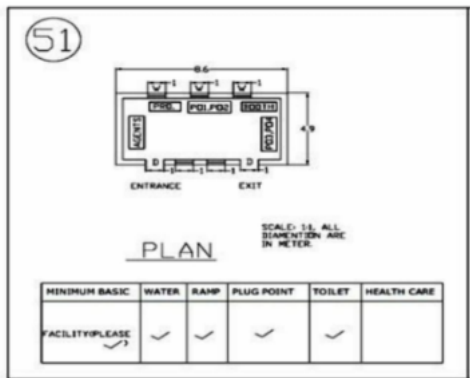

নির্বাচক নিবন্ধন আধিকারিকের স্বাক্ষর

Nazri Naksha

Google Map View

Polling Station Building Front View

Polling Station Front View

Cad View

Key MAP View

1 নাম : মরজীনা খাতুন স্বামীর নাম : মহঃইদ্রিশ বাড়ির নং : n0103 বয়স : 58 লিঙ্গ : মহিলা	WB/05/042/387074	2 নাম : সইয়েদ আলি পিতার নাম : আফ্রামুল বাড়ির নং : নং041 বয়স : 27 লিঙ্গ : পুরুষ	IQR1818566	3 নাম : মঞ্জুর পিতার নাম : রাজহমাদ বাড়ির নং : n0027 বয়স : 61 লিঙ্গ : পুরুষ	WB/05/042/387264
4 নাম : আসরিফা বিবি স্বামীর নাম : মইঃখালেক বাড়ির নং : n0015 বয়স : 43 লিঙ্গ : মহিলা	IQR0505719	5 নাম : মকবুল হুসেন পিতার নাম : সারাহফত হুসেন বাড়ির নং : n0103 বয়স : 52 লিঙ্গ : পুরুষ	IQR0976217	6 নাম : মঞ্জুরা খাতুন স্বামীর নাম : মইঃখালেক বাড়ির নং : n0022 বয়স : 44 লিঙ্গ : মহিলা	DMM2456713
7 নাম : মোহম্মদ সহেল পিতার নাম : মহঃ সাদেক আলি বাড়ির নং : 128 বয়স : 42 লিঙ্গ : পুরুষ	DMM2938124	8 নাম : সাবেদ পিতার নাম : ইলফান বাড়ির নং : n0169 বয়স : 64 লিঙ্গ : পুরুষ	IQR1622588	9 নাম : ওসিউর রহমান পিতার নাম : সাইদুর রহমান বাড়ির নং : n0118 বয়স : 45 লিঙ্গ : পুরুষ	DMM1655448
10 নাম : রেহানা পারভীন স্বামীর নাম : মোঃসাদ আলম বাড়ির নং : n0137 বয়স : 54 লিঙ্গ : মহিলা	DMM2319671	11 নাম : সাহনু পারবেন স্বামীর নাম : মোহম্মদ জাহাঙ্গির বাড়ির নং : এন0113 বয়স : 25 লিঙ্গ : মহিলা	IQR1881796	12 নাম : দ্বিজেন দাস পিতার নাম : দেবু দাস বাড়ির নং : n0073 বয়স : 54 লিঙ্গ : পুরুষ	IQR1921097
13 নাম : আব্দুল হাসিব পিতার নাম : আবদুর রসিদ বাড়ির নং : n0139 বয়স : 75 লিঙ্গ : পুরুষ	IQR1623750	14 নাম : আজাদ আলি পিতার নাম : নুরুল ইসলাম বাড়ির নং : n0026 বয়স : 46 লিঙ্গ : পুরুষ	DMM2320331	15 নাম : মজিবুর রহমান পিতার নাম : সেখ সাহাবুদ্দিন বাড়ির নং : n0032 বয়স : 43 লিঙ্গ : পুরুষ	DMM1846427
16 নাম : কালো বিবি স্বামীর নাম : আজাদ আলি বাড়ির নং : n0026 বয়স : 43 লিঙ্গ : মহিলা	IQR0505826	17 নাম : সাইদুর রহমান পিতার নাম : হাকিমুদ্দিন আহমেদ বাড়ির নং : n0116 বয়স : 75 লিঙ্গ : পুরুষ	IQR1655174	18 নাম : আরিফ পিতার নাম : মুহম্মুদ্দিন বাড়ির নং : n0159 বয়স : 63 লিঙ্গ : পুরুষ	IQR1732098
19 নাম : গড়িয়া স্বামীর নাম : ভগল বাড়ির নং : n0164 বয়স : 58 লিঙ্গ : মহিলা	IQR1626506	20 নাম : মহঃ সারুক পিতার নাম : বৃষ্ণ বাড়ির নং : n0006 বয়স : 29 লিঙ্গ : পুরুষ	IQR1226117	21 নাম : সোনা খাতুন পিতার নাম : সেখ আমতু বাড়ির নং : এন0003 বয়স : 30 লিঙ্গ : মহিলা	IQR1307750
22 নাম : তহরিমা স্বামীর নাম : মঈনুল বাড়ির নং : n0166 বয়স : 55 লিঙ্গ : মহিলা	IQR1634021	23 নাম : শিবা রায় পিতার নাম : সুদাম রায় বাড়ির নং : এন0083 বয়স : 22 লিঙ্গ : পুরুষ	IQR1877489	24 নাম : জহরন পিতার নাম : মেনুদ্দিন বাড়ির নং : নং 111 বয়স : 51 লিঙ্গ : পুরুষ	IQR1626787
25 নাম : স্বামীর নাম : বাড়ির নং : n0101 বয়স : 30 লিঙ্গ : মহিলা	IQR1226067	26 নাম : শাহনামাজ পিতার নাম : জাহিরুদ্দিন বাড়ির নং : n0107 বয়স : 39 লিঙ্গ : পুরুষ	IQR0655662	27 নাম : দুঃখিয়া সেখ পিতার নাম : হাকিমুদ্দিন বাড়ির নং : n0107 বয়স : 37 লিঙ্গ : পুরুষ	IQR0655431
28 নাম : সুকতারিা বিবি স্বামীর নাম : সাহাজান বাড়ির নং : n0111 বয়স : 36 লিঙ্গ : মহিলা	IQR1017912	29 নাম : জাহানারা স্বামীর নাম : মকসুদ বাড়ির নং : n0113 বয়স : 66 লিঙ্গ : মহিলা	WB/05/042/387307	30 নাম : পারবিনা খাতুন স্বামীর নাম : আব্দুল বাড়ির নং : এন0043 বয়স : 29 লিঙ্গ : মহিলা	IQR1549062