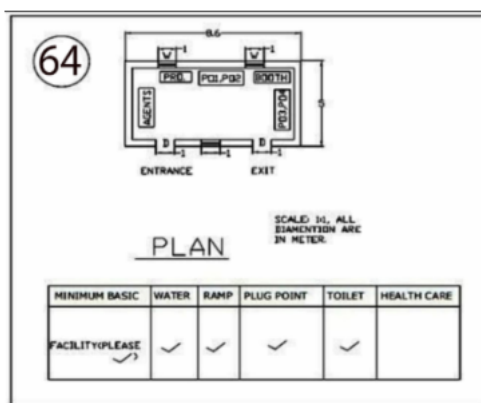

নির্বাচক নিবন্ধন আধিকারিকের স্বাক্ষর

Nazri Naksha

Google Map View

Polling Station Building Front View

Polling Station Front View

Cad View

Key MAP View

1 নাম : নূর আজাদ পিতার নাম : আহম্মদ হক বাড়ির নং : n0177 বয়স : 40 লিঙ্গ : পুরুষ	IQR0174664 ফটো উপলব্ধ	2 নাম : আবেদা সুলতানা স্বামীর নাম : আলিউদ্দিন বাড়ির নং : n0188 বয়স : 35 লিঙ্গ : মহিলা	IQR0507285 ফটো উপলব্ধ	3 নাম : রিজিয়া স্বামীর নাম : মইনুদ্দিন বাড়ির নং : n0202 বয়স : 79 লিঙ্গ : মহিলা	IQR1614080 ফটো উপলব্ধ
4 নাম : আনজমান খান্না খাতুন স্বামীর নাম : আলিম বাড়ির নং : এন0190 বয়স : 32 লিঙ্গ : মহিলা	IQR1556208 ফটো উপলব্ধ	5 নাম : মঞ্জুরী খাতুন স্বামীর নাম : রোজ আলম বাড়ির নং : নং198 বয়স : 29 লিঙ্গ : মহিলা	IQR1140870 ফটো উপলব্ধ	6 নাম : হেলী খাতুন পিতার নাম : মনিউরুল নইনুদ্দিন বাড়ির নং : এন0158 বয়স : 26 লিঙ্গ : মহিলা	SKQ2028124 ফটো উপলব্ধ
7 নাম : মহম্মদ আলমগীর পিতার নাম : লতিফুর রহমান বাড়ির নং : n0194 বয়স : 50 লিঙ্গ : পুরুষ	DMM1714088 ফটো উপলব্ধ	8 নাম : রুমা খাতুন স্বামীর নাম : উম্মে সৈখ বাড়ির নং : n0210 বয়স : 28 লিঙ্গ : মহিলা	IQR0877084 ফটো উপলব্ধ	9 নাম : আলাউদ্দিন পিতার নাম : হাফিজুদ্দিন বাড়ির নং : n0188 বয়স : 51 লিঙ্গ : পুরুষ	IQR1619048 ফটো উপলব্ধ
10 নাম : সুভান আলি পিতার নাম : ফারুক বাড়ির নং : এন0189 বয়স : 22 লিঙ্গ : পুরুষ	IQR1885409 ফটো উপলব্ধ	11 নাম : আজি মুল পিতার নাম : সফিখো বাড়ির নং : n0206 বয়স : 53 লিঙ্গ : পুরুষ	IQR1618883 ফটো উপলব্ধ	12 নাম : আব্দুল মালেক পিতার নাম : জাহিরুদ্দিন বাড়ির নং : n0207 বয়স : 45 লিঙ্গ : পুরুষ	IQR0656819 ফটো উপলব্ধ
13 নাম : মহঃ জাহাঙ্গীর আলম পিতার নাম : লতিফুর সরকার বাড়ির নং : n0194 বয়স : 48 লিঙ্গ : পুরুষ	DMM1713890 ফটো উপলব্ধ	14 নাম : জৈনব স্বামীর নাম : রজ্জাক বাড়ির নং : n0201 বয়স : 66 লিঙ্গ : মহিলা	IQR1620079 ফটো উপলব্ধ	15 নাম : বিকু পিতার নাম : সুইনুদ্দিন বাড়ির নং : এন0178 বয়স : 21 লিঙ্গ : পুরুষ	IQR1893668 ফটো উপলব্ধ
16 নাম : মহঃ খালেদ পিতার নাম : সৈয়দুদ্দিন বাড়ির নং : n0180 বয়স : 35 লিঙ্গ : পুরুষ	IQR0656678 ফটো উপলব্ধ	17 নাম : আসমা খাতুন স্বামীর নাম : আহম্মদ হক বাড়ির নং : n0186 বয়স : 36 লিঙ্গ : মহিলা	IQR0507103 ফটো উপলব্ধ	18 নাম : মহবুব আলম পিতার নাম : লতিফুর রহমান বাড়ির নং : n0194 বয়স : 62 লিঙ্গ : পুরুষ	IQR1638089 ফটো উপলব্ধ
19 নাম : আতিকুল রহমান পিতার নাম : সুইদুল বাড়ির নং : N0184 বয়স : 27 লিঙ্গ : পুরুষ	IQR1556216 ফটো উপলব্ধ	20 নাম : হাইরুনা খাতুন স্বামীর নাম : নূর ইসলাম বাড়ির নং : এন0206 বয়স : 30 লিঙ্গ : মহিলা	IQR1539402 ফটো উপলব্ধ	21 নাম : নূসরত মহল স্বামীর নাম : আবদুস সালাম আজাদ বাড়ির নং : n0194 বয়স : 48 লিঙ্গ : মহিলা	DMM2679579 ফটো উপলব্ধ
22 নাম : আকাশ আলি পিতার নাম : রজ্জাক বাড়ির নং : নং 201 বয়স : 25 লিঙ্গ : পুরুষ	IQR1662386 ফটো উপলব্ধ	23 নাম : আফরোজ আলম পিতার নাম : মইনুদ্দিন বাড়ির নং : n0202 বয়স : 52 লিঙ্গ : পুরুষ	IQR1614114 ফটো উপলব্ধ	24 নাম : রেজিনা খাতুন স্বামীর নাম : সৈয়দ আলি বাড়ির নং : n0176 বয়স : 35 লিঙ্গ : মহিলা	IQR1021831 ফটো উপলব্ধ
25 নাম : আবদুস সালাম পিতার নাম : মুত মোহম্মদ সঈদ বাড়ির নং : n0160 বয়স : 74 লিঙ্গ : পুরুষ	IQR1624220 ফটো উপলব্ধ	26 নাম : জহিরুদ্দিন পিতার নাম : জহর বাড়ির নং : n0200 বয়স : 77 লিঙ্গ : পুরুষ	WB/05/042/402040 ফটো উপলব্ধ	27 নাম : সবনম মুস্তারী স্বামীর নাম : মই আলম সরকার বাড়ির নং : n0194 বয়স : 58 লিঙ্গ : মহিলা	IQR1607845 ফটো উপলব্ধ
28 নাম : সাদ্দাম হুসেন পিতার নাম : বাব্বি বাড়ির নং : n0178 বয়স : 35 লিঙ্গ : পুরুষ	IQR0877134 ফটো উপলব্ধ	29 নাম : মুস্তাক আলম পিতার নাম : রবিউল ইসলাম বাড়ির নং : n0184 বয়স : 26 লিঙ্গ : পুরুষ	IQR1421619 ফটো উপলব্ধ	30 নাম : নূরজাহান খাতুন স্বামীর নাম : সৈয়দ শাহরুল বাড়ির নং : n0203 বয়স : 38 লিঙ্গ : মহিলা	IQR0507160 ফটো উপলব্ধ